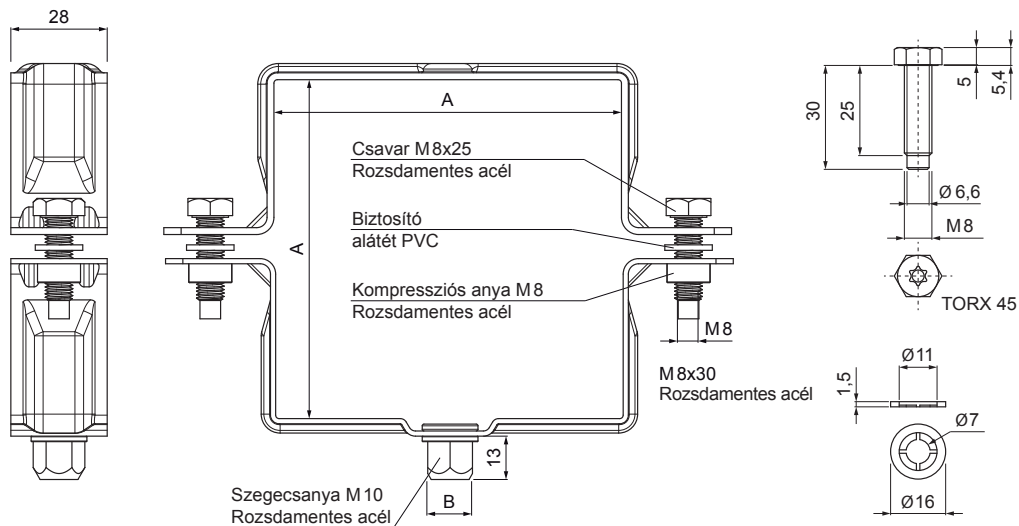

# SZÖGLETES BILINCSFEJ M 10

## W.15H-WOBH

**ANM** Alumínium színes W.15 – Antracit W.15 – RAL 7016

INDEX	VÁLTOZÁS	DÁTUM	ALÁÍRÁS	<b>KJG</b> QUALITY®	Scan code for 3D model	
ANYAGMÁRKA			H.O.	TÖMEG kg	MÉRET	
MÉRET, FÉLKÉSZ TERMÉK					STN	
SEGÉDBERENDEZÉS					OSZTÁLYOZÁSI SZÁM	
KIDOLGOZTA	Ing. Kluska M.			MEGJEGYZÉS	POZÍCIÓSZÁM	
KIPRÓBÁLTA					RAJZSZÁM	
TECHNOLÓGUS	TECHNOLÓGUS			KORÁBBI RAJZ	RAJZSZÁM	
NÉV			Szőgletes bilincsfej M 10		Lapok száma	W.15H-WOBH
					Lap	

Létrehozva: 19.04.2026 20:22:55

Műszaki változások fenntartva

Méretek [mm]		
Néviéges méret	AxA	B
80/80	80 x 80	13
100/100	100 x 100	13
120/120	120 x 120	13