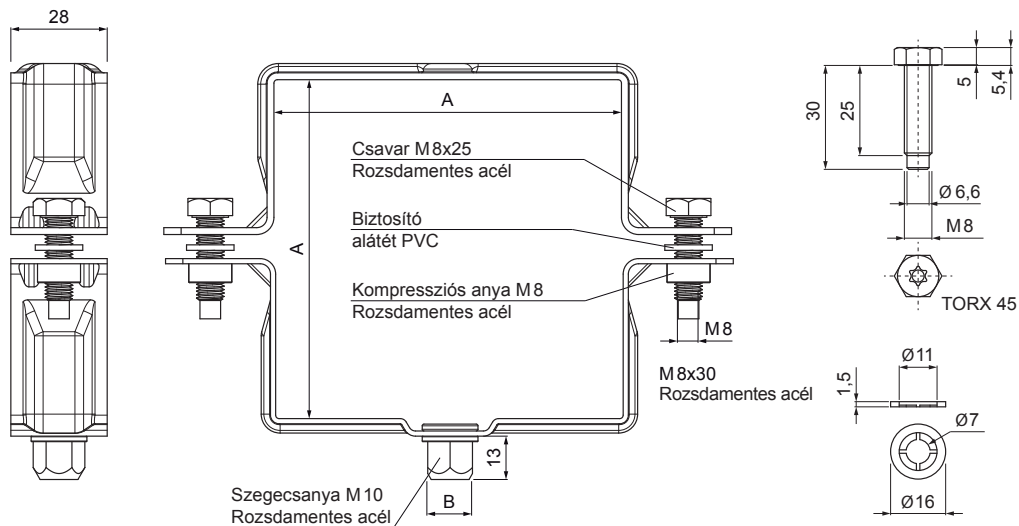

# SZÖGLETES BILINCSFEJ M 10

## W.15H-WOBH

**ANM** Alumínium színes W.15 – Antracit W.15 – RAL 7016

Méretek [mm]		
Néviéges méret	AxA	B
80/80	80 x 80	13
100/100	100 x 100	13
120/120	120 x 120	13

INDEX	VÁLTOZÁS	DÁTUM	ALÁÍRÁS	<b>KJG</b> QUALITY®	Scan code for 3D model	
ANYAGMÁRKA			H.O.	TÖMEG kg	MÉRET	
MÉRET, FÉLKÉSZ TERMÉK				STN	OSZTÁLYOZÁSI SZÁM	
SEGÉDBERENDEZÉS				MEGJEGYZÉS	POZÍCIÓSZÁM	
KIDOLGOZTA Ing. Kluska M.				KORÁBBI RAJZ	RAJZSZÁM	
KIPRÓBÁLTA						
TECHNOLÓGUS			TECHNOLÓGUS			
NÉV			Szögletes bilincsfej M 10		Lapok száma	W.15H-WOBH Lap