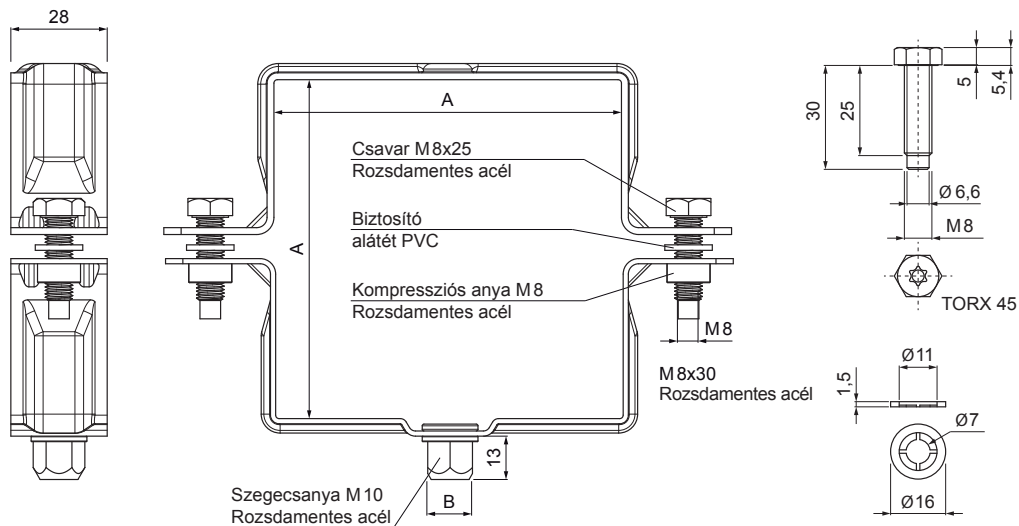

MŰSZAKI LAP

SZÖGLETES BILINCSFEJ M 10

W.15H-WOBH

TMM Alumínium színes W.15 – Barna W.15 – RAL 8028

INDEX	VÁLTOZÁS	DÁTUM	ALÁÍRÁS	KJG QUALITY®	Scan code for 3D model	
ANYAGMÁRKA		H.O.	TÖMEG kg			
MÉRET, FÉLKÉSZ TERMÉK				STN	OSZTÁLYOZÁSI SZÁM	
SEGÉDBERENDEZÉS				MEGJEGYZÉS	POZÍCIÓSZÁM	
KIDOLGOZTA Ing. Kluska M.					RAJZSZÁM	
KIPRÓBÁLTA						
TECHNOLÓGUS	TECHNOLÓGUS			KORÁBBI RAJZ		
NÉV	Szögletes bilincsfej M 10			Lapok száma	W.15H-WOBH	Lap

Létrehozva: 04.06.2026 08:04:40

Műszaki változások fenntartva

Méretek [mm]		
Néviéges méret	AxA	B
80/80	80 x 80	13
100/100	100 x 100	13
120/120	120 x 120	13