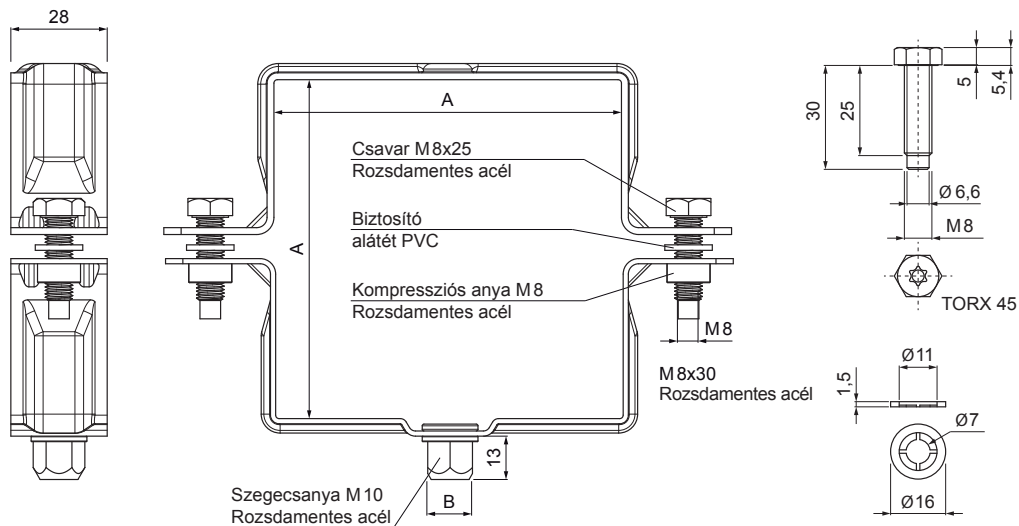

# SZÖGLETES BILINCSFEJ M 10

## W.15H-WOBH

**SSM** Alumínium színes W.15 – Egérszürke W.15 – RAL 7005

Méretek [mm]		
Néviéges méret	AxA	B
80/80	80 x 80	13
100/100	100 x 100	13
120/120	120 x 120	13

INDEX	VÁLTOZÁS	DÁTUM	ALÁÍRÁS		
ANYAGMÁRKA		H.O.	TÖMEG kg	MÉRET	
MÉRET, FÉLKÉSZ TERMÉK					
SEGÉDBERENDEZÉS			STN	OSZTÁLYOZÁSI SZÁM	
KIDOLGOZTA	Ing. Kluska M.		MEGJEGYZÉS	POZÍCIÓSZÁM	
KIPRÓBÁLTA					
TECHNOLÓGUS	TECHNOLÓGUS		KORÁBBI RAJZ	RAJZSZÁM	
NÉV		Szögletes bilincsfej M 10		Lapok száma	W.15H-WOBH Lap