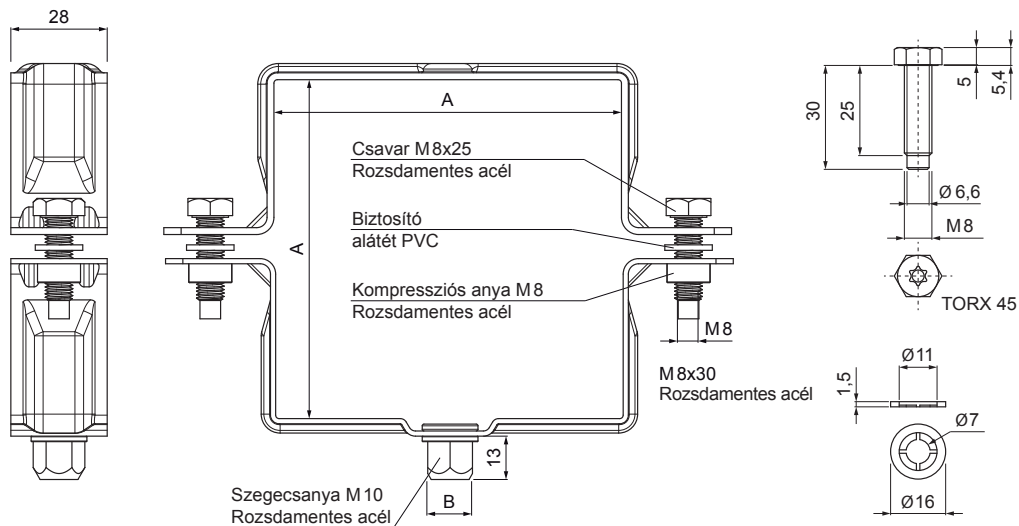

MŰSZAKI LAP

SZÖGLETES BILINCSFEJ M 10

W.15H-WOBH

ICM Alumínium színes W.15 – Fekete W.15 – RAL 9005

Méretek [mm]		
Néviéges méret	AxA	B
80/80	80 x 80	13
100/100	100 x 100	13
120/120	120 x 120	13

INDEX	VÁLTOZÁS	DÁTUM	ALÁÍRÁS	KJG QUALITY®	Scan code for 3D model	
ANYAGMÁRKA		H.O.		TÖMEG kg	MÉRET	
MÉRET, FÉLKÉSZ TERMÉK				STN		OSZTÁLYOZÁSI SZÁM
SEGÉDBERENDEZÉS				MEGJEGYZÉS		POZÍCIÓSZÁM
KIDOLGOZTA Ing. Kluska M.		TECHNOLÓGUS		KORÁBBI RAJZ	RAJZSZÁM	
KIPRÓBÁLTA				KORÁBBI RAJZ		RAJZSZÁM
TECHNOLÓGUS				KORÁBBI RAJZ		RAJZSZÁM
NÉV Szögletes bilincsfej M 10				Lapok száma	W.15H-WOBH	Lap

Létrehozva: 04.06.2026 12:17:04

Műszaki változások fenntartva