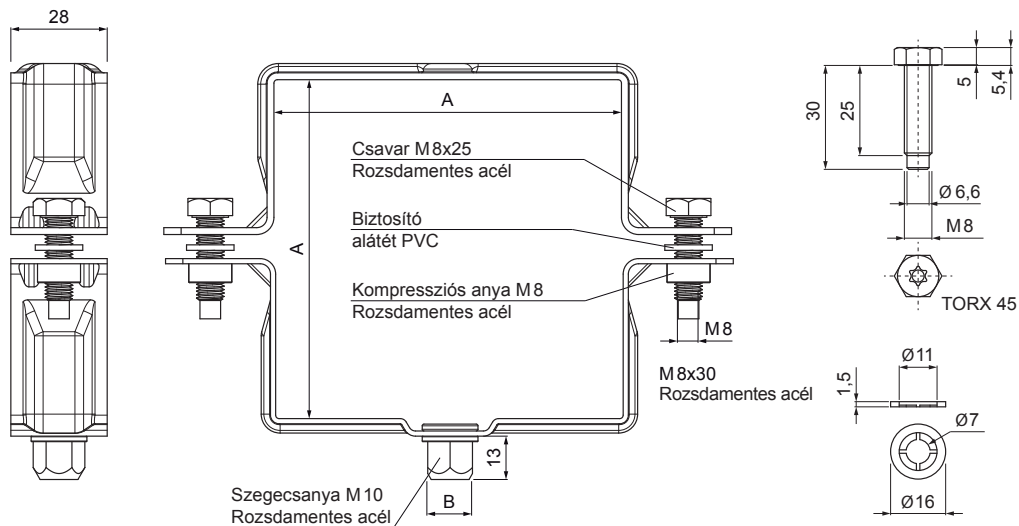

MŰSZAKI LAP

SZÖGLETES BILINCSFEJ M 10

W.15H-WOBH

ICM Alumínium színes W.15 – Fekete W.15 – RAL 9005

Méretek [mm]		
Néviéges méret	AxA	B
80/80	80 x 80	13
100/100	100 x 100	13
120/120	120 x 120	13

INDEX	VÁLTOZÁS	DÁTUM	ALÁÍRÁS	KJG QUALITY®	Scan code for 3D model	
ANYAGMÁRKA		H.O.		TÖMEG kg	MÉRET	
MÉRET, FÉLKÉSZ TERMÉK				STN		OSZTÁLYOZÁSI SZÁM
SEGÉDBERENDEZÉS				MEGJEGYZÉS		POZÍCIÓSZÁM
KIDOLGOZTA Ing. Kluska M.		TECHNOLÓGUS		KORÁBBI RAJZ	RAJZSZÁM	
KIPRÓBÁLTA				KORÁBBI RAJZ		RAJZSZÁM
TECHNOLÓGUS				KORÁBBI RAJZ		RAJZSZÁM
NÉV Szögletes bilincsfej M 10				Lapok száma	W.15H-WOBH	Lap