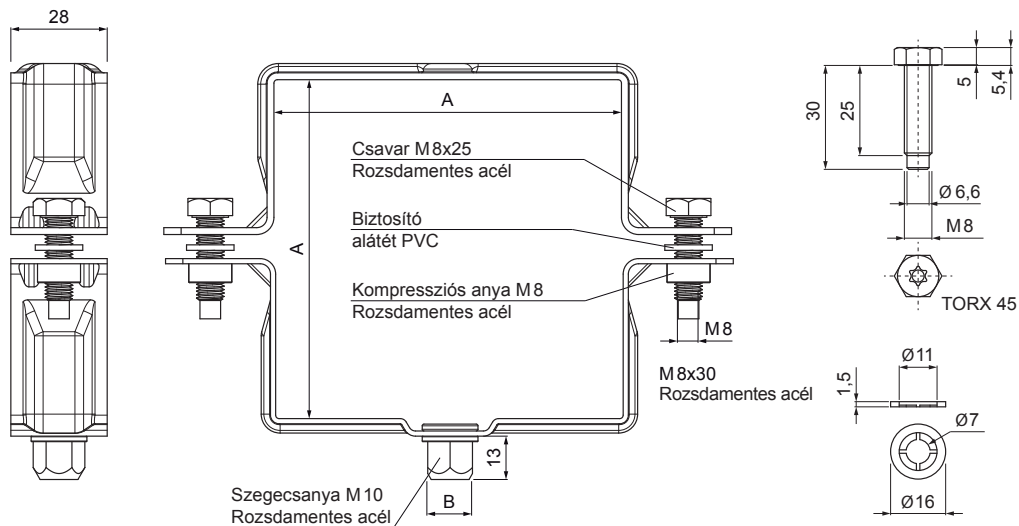

MŰSZAKI LAP

SZÖGLETES BILINCSFEJ M 10

W.15H-WOBH

ZHM Alumínium színes W.15 – Zöld-barna W.15 – RAL 7013

INDEX	VÁLTOZÁS	DÁTUM	ALÁÍRÁS	KJG QUALITY®	Scan code for 3D model	
ANYAGMÁRKA		H.O.	TÖMEG kg	MÉRET		
MÉRET, FÉLKÉSZ TERMÉK						
SEGÉDBERENDEZÉS			STN	OSZTÁLYOZÁSI SZÁM		
KIDOLGOZTA Ing. Kluska M.			MEGJEGYZÉS	POZÍCIÓSZÁM		
KIPRÓBÁLTA						
TECHNOLÓGUS	TECHNOLÓGUS		KORÁBBI RAJZ	RAJZSZÁM		
NÉV	Szögletes bilincsfej M 10		Lapok száma	W.15H-WOBH	Lap	

Létrehozva: 04.06.2026 02:07:11

Műszaki változások fenntartva

Méretek [mm]		
Néviéges méret	AxA	B
80/80	80 x 80	13
100/100	100 x 100	13
120/120	120 x 120	13