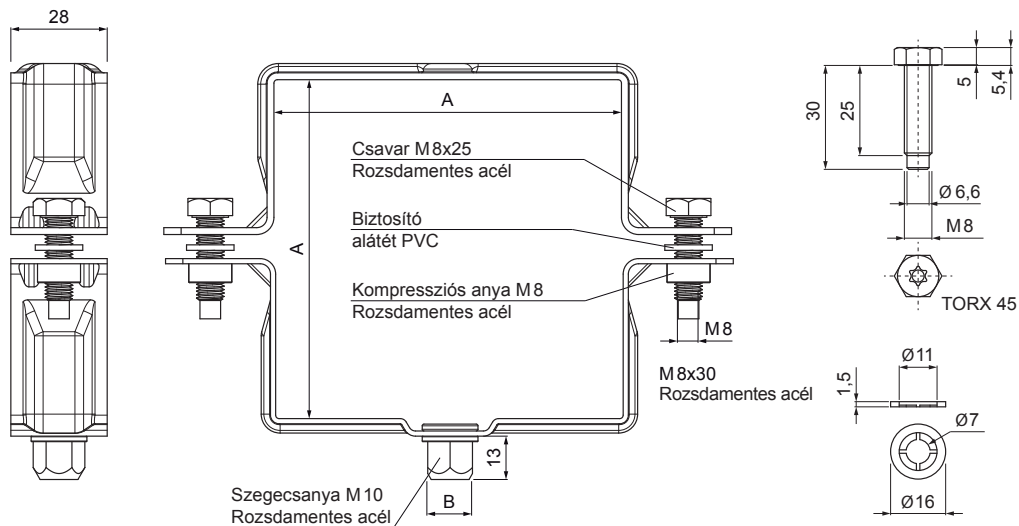

MŰSZAKI LAP

SZÖGLETES BILINCSFEJ M 10

W.15H-WOBH

BHM Alumínium színes W.15 – Világos ezüst W.15 – RAL 9006

INDEX	VÁLTOZÁS	DÁTUM	ALÁÍRÁS	KJG QUALITY®	Scan code for 3D model	
ANYAGMÁRKA		H.O.	TÖMEG kg	MÉRET		
MÉRET, FÉLKÉSZ TERMÉK			STN	OSZTÁLYOZÁSI SZÁM		
SEGÉDBERENDEZÉS			MEGJEGYZÉS	POZÍCIÓSZÁM		
KIDOLGOZTA Ing. Kluska M.			KORÁBBI RAJZ	RAJZSZÁM		
KIPRÓBÁLTA						
TECHNOLÓGUS	TECHNOLÓGUS					
NÉV	Szögletes bilincsfej M 10			Lapok száma	W.15H-WOBH	Lap

Létrehozva: 04.06.2026 10:49:58

Műszaki változások fenntartva

Méretek [mm]		
Néviéges méret	AxA	B
80/80	80 x 80	13
100/100	100 x 100	13
120/120	120 x 120	13