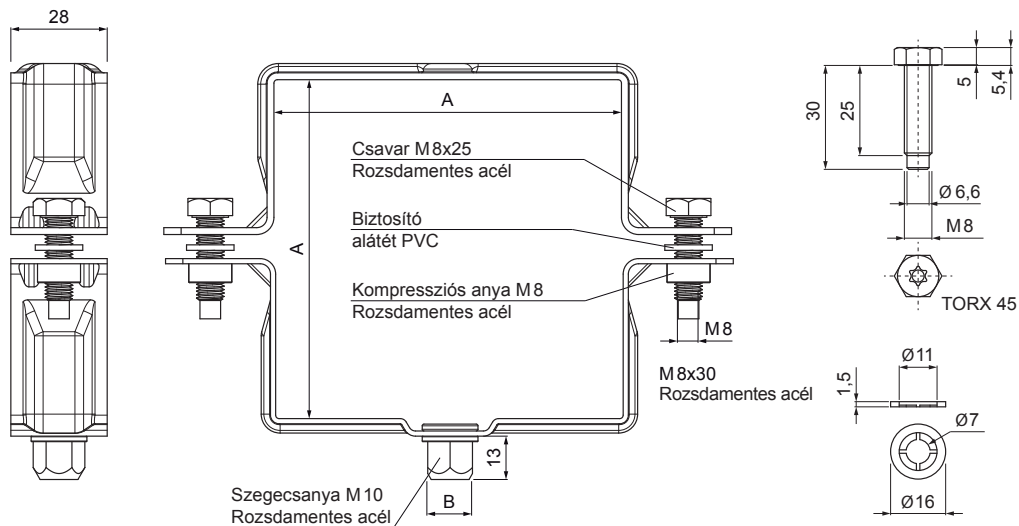

MŰSZAKI LAP

SZÖGLETES BILINCSFEJ M 10

W.15H-WOBH

BM Alumínium színes W.15 – Fehér W.15 – RAL 9010

Méretek [mm]		
Néviéges méret	AxA	B
80/80	80 x 80	13
100/100	100 x 100	13
120/120	120 x 120	13

INDEX	VÁLTOZÁS	DÁTUM	ALÁÍRÁS	KJG QUALITY®	Scan code for 3D model	
ANYAGMÁRKA		H.O.		TÖMEG kg	MÉRET	
MÉRET, FÉLKÉSZ TERMÉK				STN	OSZTÁLYOZÁSI SZÁM	
SEGÉDBERENDEZÉS				MEGJEGYZÉS	POZÍCIÓSZÁM	
KIDOLGOZTA Ing. Kluska M.				TECHNOLÓGUS	RAJZSZÁM	
KIPRÓBÁLTA				KORÁBBI RAJZ		
TECHNOLÓGUS				NÉV	Lapok száma	
				Szögletes bilincsfej M 10	W.15H-WOBH	
					Lap	