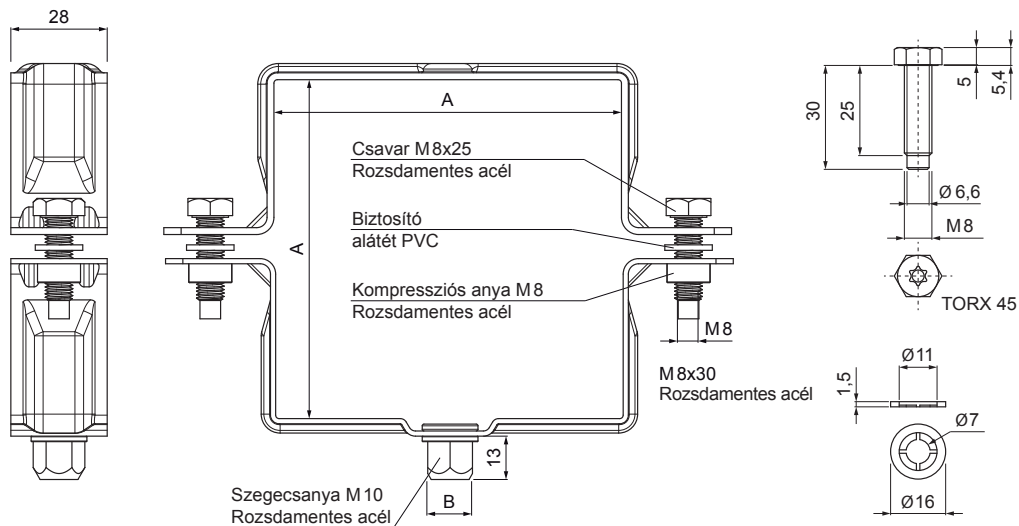

MŰSZAKI LAP

SZÖGLETES BILINCSFEJ M 10

W.15H-WOBH

ZSM Alumínium színes W.15 – Cinkszürke W.15 – RAL extra

INDEX	VÁLTOZÁS	DÁTUM	ALÁÍRÁS	KJG QUALITY®	Scan code for 3D model	
ANYAGMÁRKA		H.O.	TÖMEG kg	MÉRET		
MÉRET, FÉLKÉSZ TERMÉK			STN	OSZTÁLYOZÁSI SZÁM		
SEGÉDBERENDEZÉS			MEGJEGYZÉS	POZÍCIÓSZÁM		
KIDOLGOZTA Ing. Kluska M.			KORÁBBI RAJZ	RAJZSZÁM		
KIPRÓBÁLTA			TECHNOLÓGUS			
TECHNOLÓGUS			NÉV			
			Szögletes bilincsfej M 10	Lapok száma	W.15H-WOBH	Lap

Létrehozva: 20.04.2026 09:55:05

Műszaki változások fenntartva

Méretek [mm]		
Néviéges méret	AxA	B
80/80	80 x 80	13
100/100	100 x 100	13
120/120	120 x 120	13