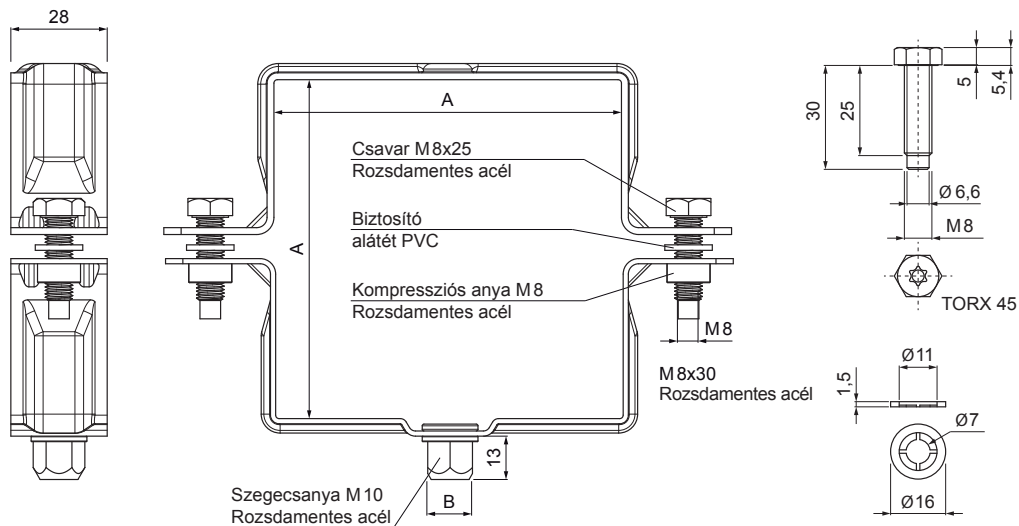

MŰSZAKI LAP

SZÖGLETES BILINCSFEJ M 10

W.15H-WOBH

ZSM Alumínium színes W.15 – Cinkszürke W.15 – RAL extra

INDEX	VÁLTOZÁS	DÁTUM	ALÁÍRÁS	KJG QUALITY®	Scan code for 3D model	
ANYAGMÁRKA		H.O.	TÖMEG kg	MÉRET		
MÉRET, FÉLKÉSZ TERMÉK			STN	OSZTÁLYOZÁSI SZÁM		
SEGÉDBERENDEZÉS			MEGJEGYZÉS	POZÍCIÓSZÁM		
KIDOLGOZTA Ing. Kluska M.			KORÁBBI RAJZ	RAJZSZÁM		
KIPRÓBÁLTA						
TECHNOLÓGUS	TECHNOLÓGUS					
NÉV	Szögletes bilincsfej M 10		Lapok száma	W.15H-WOBH	Lap	

Létrehozva: 07.06.2026 12:06:20

Műszaki változások fenntartva

Méretek [mm]		
Néviéges méret	AxA	B
80/80	80 x 80	13
100/100	100 x 100	13
120/120	120 x 120	13