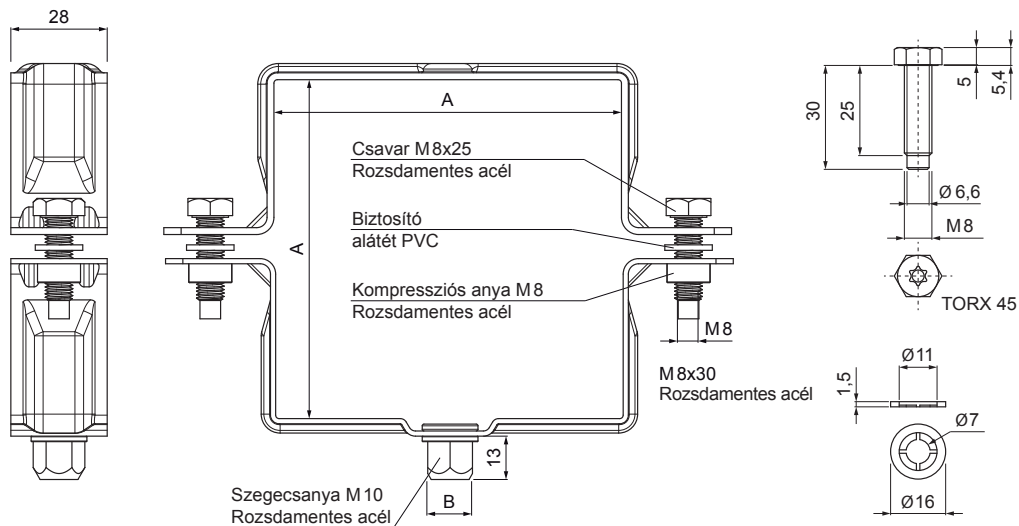

MŰSZAKI LAP

SZÖGLETES BILINCSFEJ M 10

W.15H-WOBH

ZSM Alumínium színes W.15 – Cinkszürke W.15 – RAL extra

INDEX	VÁLTOZÁS	DÁTUM	ALÁÍRÁS	KJG QUALITY®	Scan code for 3D model	
ANYAGMÁRKA		H.O.	TÖMEG kg	MÉRET		
MÉRET, FÉLKÉSZ TERMÉK		STN	OSZTÁLYOZÁSI SZÁM			
SEGÉDBERENDEZÉS		MEGJEGYZÉS	POZÍCIÓSZÁM			
KIDOLGOZTA	Ing. Kluska M.	TECHNOLÓGUS	KORÁBBI RAJZ	RAJZSZÁM		
KIPRÓBÁLTA		NÉV		Lapok száma		
TECHNOLÓGUS		Szögletes bilincsfej M 10		W.15H-WOBH		
				Lap		

Létrehozva: 07.06.2026 13:05:30

Műszaki változások fenntartva

Méretek [mm]		
Néviéges méret	AxA	B
80/80	80 x 80	13
100/100	100 x 100	13
120/120	120 x 120	13