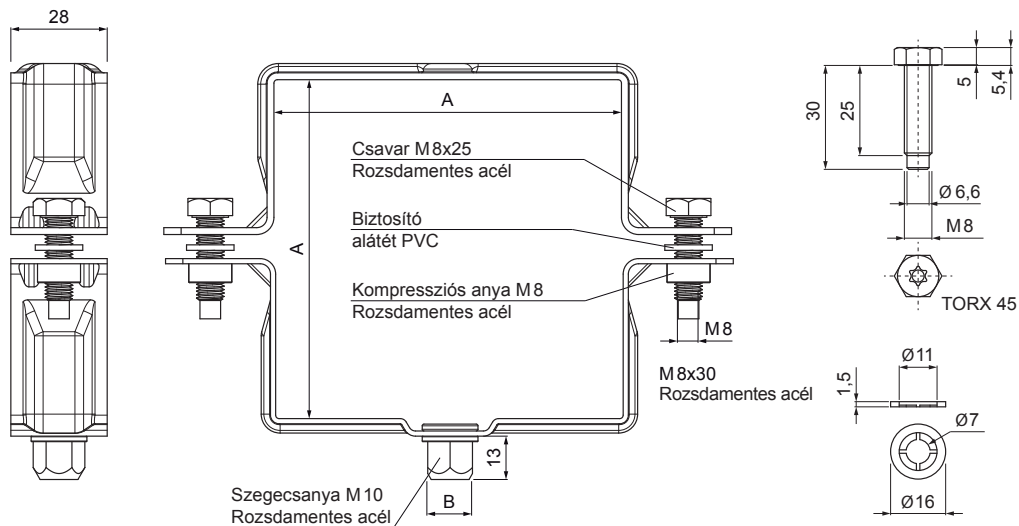

MŰSZAKI LAP

SZÖGLETES BILINCSFEJ M 10

W.15H-WOBH

MHM Alumínium színes W.15 – Cserépszín W.15 – RAL 8004

INDEX	VÁLTOZÁS	DÁTUM	ALÁÍRÁS	KJG QUALITY®	Scan code for 3D model	
ANYAGMÁRKA			H.O.	TÖMEG kg	MÉRET	
MÉRET, FÉLKÉSZ TERMÉK				STN	OSZTÁLYOZÁSI SZÁM	
SEGÉDBERENDEZÉS				MEGJEGYZÉS	POZÍCIÓSZÁM	
KIDOLGOZTA Ing. Kluska M.		TECHNOLÓGUS		KORÁBBI RAJZ	RAJZSZÁM	
KIPRÓBÁLTA				RAJZSZÁM		
TECHNOLÓGUS				RAJZSZÁM		
NÉV				RAJZSZÁM		
Szögletes bilincsfej M 10				Lapok száma	W.15H-WOBH	Lap

Létrehozva: 06.06.2026 02:33:51

Műszaki változások fenntartva

Méretek [mm]		
Néviéges méret	AxA	B
80/80	80 x 80	13
100/100	100 x 100	13
120/120	120 x 120	13