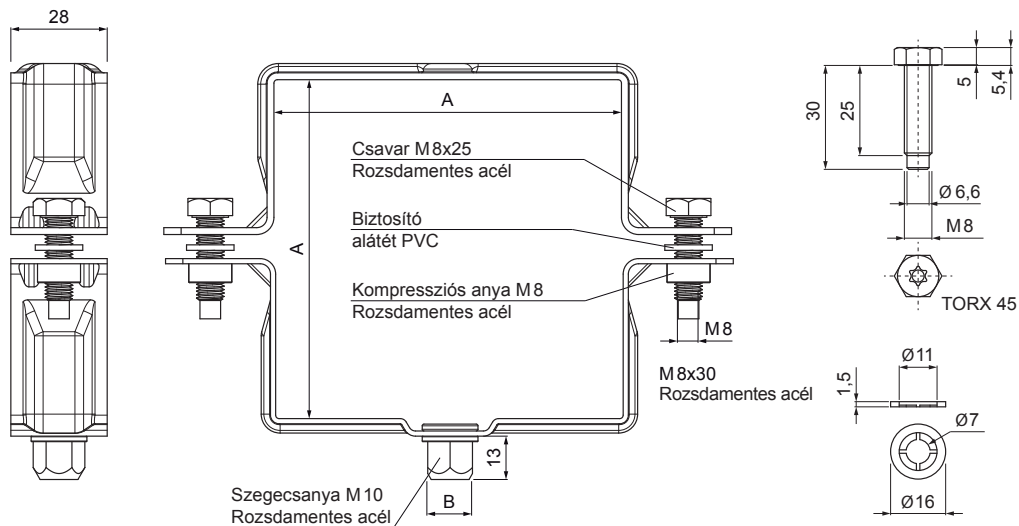

MŰSZAKI LAP

SZÖGLETES BILINCSFEJ M 10

W.15H-WOBH

MZM Alumínium színes W.15 – Mohazöld W.15 – RAL 6005

INDEX	VÁLTOZÁS	DÁTUM	ALÁÍRÁS	KJG QUALITY®	Scan code for 3D model	
ANYAGMÁRKA		H.O.	TÖMEG kg	MÉRET		
MÉRET, FÉLKÉSZ TERMÉK						
SEGÉDBERENDEZÉS			STN	OSZTÁLYOZÁSI SZÁM		
KIDOLGOZTA Ing. Kluska M.			MEGJEGYZÉS	POZÍCIÓSZÁM		
KIPRÓBÁLTA						
TECHNOLÓGUS	TECHNOLÓGUS		KORÁBBI RAJZ	RAJZSZÁM		
NÉV	Szögletes bilincsfej M 10		Lapok száma	W.15H-WOBH	Lap	

Létrehozva: 04.06.2026 01:13:07

Műszaki változások fenntartva

Méretek [mm]		
Néviéges méret	AxA	B
80/80	80 x 80	13
100/100	100 x 100	13
120/120	120 x 120	13