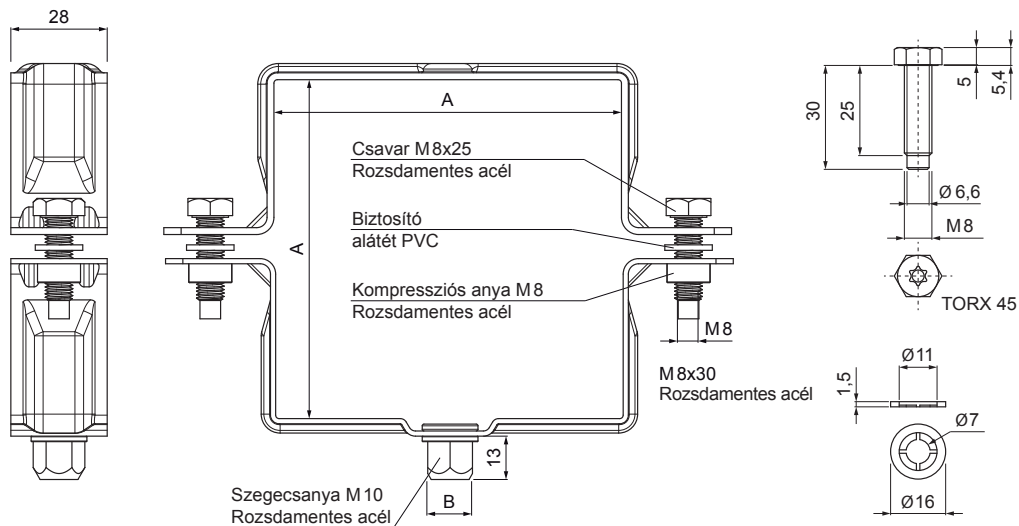

MŰSZAKI LAP

SZÖGLETES BILINCSFEJ M 10

W.15H-WOBH

BHTM Alumínium színes W.15 – Sötét ezüst W.15 – RAL 9007

INDEX	VÁLTOZÁS	DÁTUM	ALÁÍRÁS	KJG QUALITY®	Scan code for 3D model	
ANYAGMÁRKA		H.O.		TÖMEG kg	MÉRET	
MÉRET, FÉLKÉSZ TERMÉK				STN		OSZTÁLYOZÁSI SZÁM
SEGÉDBERENDEZÉS				MEGJEGYZÉS		POZÍCIÓSZÁM
KIDOLGOZTA Ing. Kluska M.		TECHNOLÓGUS		KORÁBBI RAJZ	RAJZSZÁM	
NÉV Szögletes bilincsfej M 10				Lapok száma	W.15H-WOBH	Lap

Létrehozva: 04.06.2026 04:20:55

Műszaki változások fenntartva

Méretek [mm]		
Néviéges méret	AxA	B
80/80	80 x 80	13
100/100	100 x 100	13
120/120	120 x 120	13