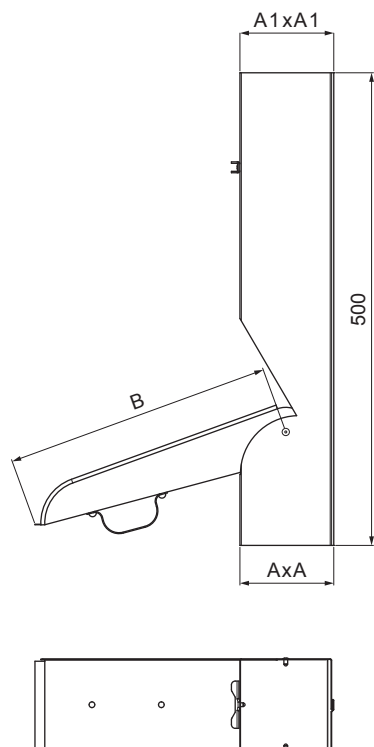

MŰSZAKI LAP

SZÖGLETES ESŐLOPÓ

W.15H-WZVH

BHTM Alumínium színes W.15 – Sötét ezüst W.15 – RAL 9007

INDEX	VÁLTOZÁS	DÁTUM	ALÁÍRÁS	KJG	Scan code for 3D model	
ANYAGMÁRKA			H.O.	TÖMEG kg	MÉRET	
MÉRET, FÉLKÉSZ TERMÉK				STN	OSZTÁLYOZÁSI SZÁM	
SEGÉDBERENDEZÉS				MEGJEGYZÉS	POZÍCIÓSZÁM	
KIDOLGOZTA Ing. Kluska M.				KORÁBBI RAJZ	RAJZSZÁM	
KIPRÓBÁLTA						
TECHNOLÓGUS			TECHNOLÓGUS			
NÉV			Szögletes esőlopó		Lapok száma	W.15H-WZVH Lap

Létrehozva: 04.06.2026 00:44:00

Műszaki változások fenntartva

Méretek [mm]			
Néviéges méret	AxA	A1xA1	B
80x80	78x78	83x83	250
100x100	98x98	103x103	250
120x120	118x118	123x123	280