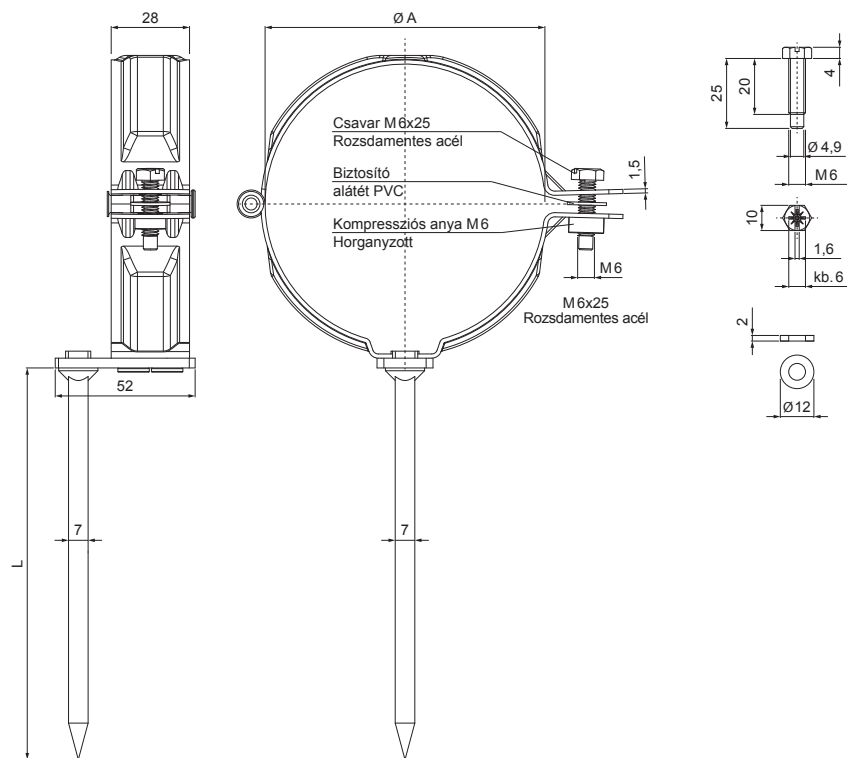

MŰSZAKI LAP

BILINCS SZÁRRAL 200 MM

P-POD

TM Fastett acél – Barna – RAL 8028

INDEX	VÁLTOZÁS	DÁTUM	ALÁÍRÁS	KJG	Scan code for 3D model
				QUALITY®	
ANYAGMÁRKA	H.O.		TÖMEG kg	MÉRET	
MÉRET, FÉLKÉSZ TERMÉK			STN	OSZTÁLYOZÁSI SZÁM	
SEGÉDBERENDEZÉS			MEGJEGYZÉS	POZÍCIÓSZÁM	
KIDOLGOZTA Ing. Kluska M.			KORÁBBI RAJZ	RAJZSZÁM	
KIPRÓBÁLTA					
TECHNOLÓGUS	TECHNOLÓGUS				
NÉV	Bilincs szárral 200 mm		Lapok száma	P-POD	Lap

Létrehozva: 07.03.2026 18:12:13

Műszaki változások fenntartva

Méretek [mm]		
Néviéges méret	$\varnothing A$	L
100	100	200