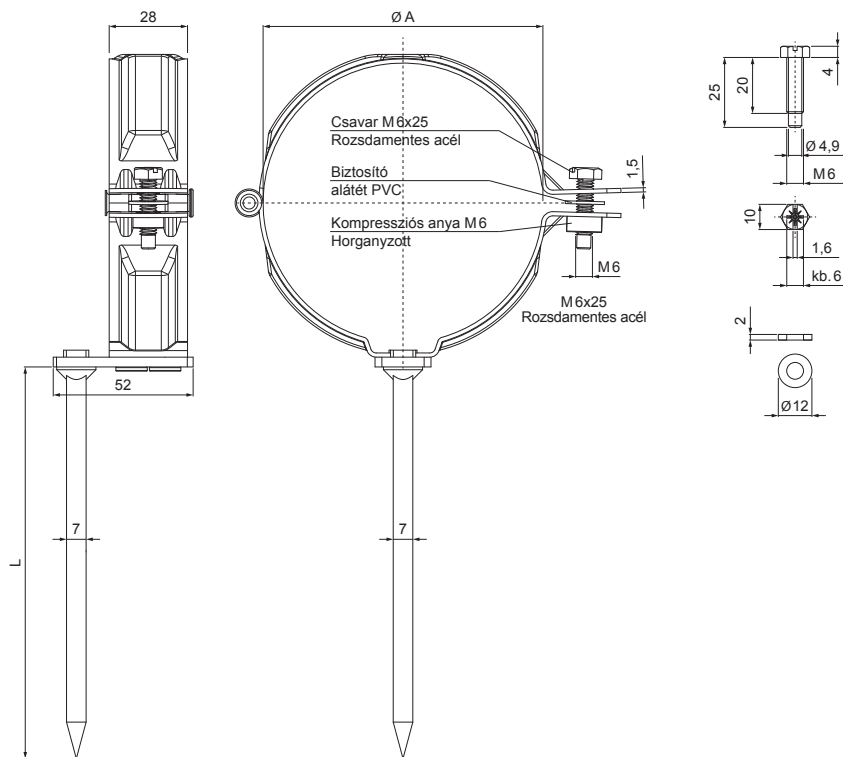

MŰSZAKI LAP

BILINCS SZÁRRAL 200 MM

P-POD

TM Fastett acél – Barna – RAL 8028

INDEX	VÁLTOZÁS	DÁTUM	ALÁÍRÁS	KJG QUALITY®	Scan code for 3D model	
ANYAGMÁRKÁ		H.O.	TÖMEG kg	MÉRET		
MÉRET, FÉLKÉSZ TERMÉK						
SEGÉDBERENDEZÉS			STN	OSZTÁLYOZÁSI SZÁM		
KIDOLGOZTA Ing. Kluska M.			MEGJEGYZÉS	POZÍCIÓSZÁM		
KIPRÓBÁLTA						
TECHNOLÓGUS	TECHNOLÓGUS		KORÁBBI RAJZ	RAJZSZÁM		
NÉV	Bilincs szárral 200 mm		Lapok száma	P-POD	Lap	

Létrehozva: 06.06.2026 10:32:32

Műszaki változások fenntartva

Méretek [mm]		
Néviéges méret	Ø A	L
100	100	200