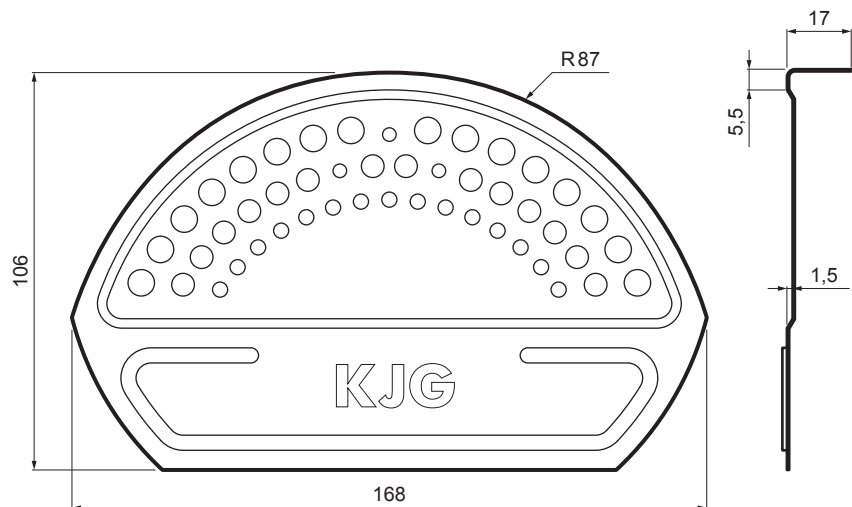

MŰSZAKI LAP

GERINC VÉGLEZÁRÓ

W-UNI UHCV

RÉSZLET:

1. gerinc véglezáró
2. popszegecs 3,2x8 (min. 3 db)
3. kúpelem cserepeslemezhez
4. horganyzott önfúró csavar 4,8x35
5. cserepeslemez
6. tetőléc
7. ellentétezik
8. szarufa
9. cseppentő lemez
10. védő szellőző öv
11. fólia
12. csatorna körszelvény
13. csatornatartó

BH Alumínium színes – Világos ezüst – RAL 9006

INDEX	VÁLTOZÁS	DÁTUM	ALÁÍRÁS	  	
ANYAGMÁRKA		H.O.	TÖMEG kg		MÉRET
MÉRET, FÉLKÉSZ TERMÉK			STN	OSZTÁLYOZÁSI SZÁM	
SEGÉDBERENDEZÉS			MEGJEGYZÉS	POZÍCIÓSZÁM	
KIDOLGOZTA Ing. Kluska M.			KORÁBBI RAJZ	RAJZSZÁM	
KIPRÓBÁLTA					
TECHNOLÓGUS	TECHNOLÓGUS				
NÉV	Gerinc véglezáró		Lapok száma	W-UNI UHCV	Lap 