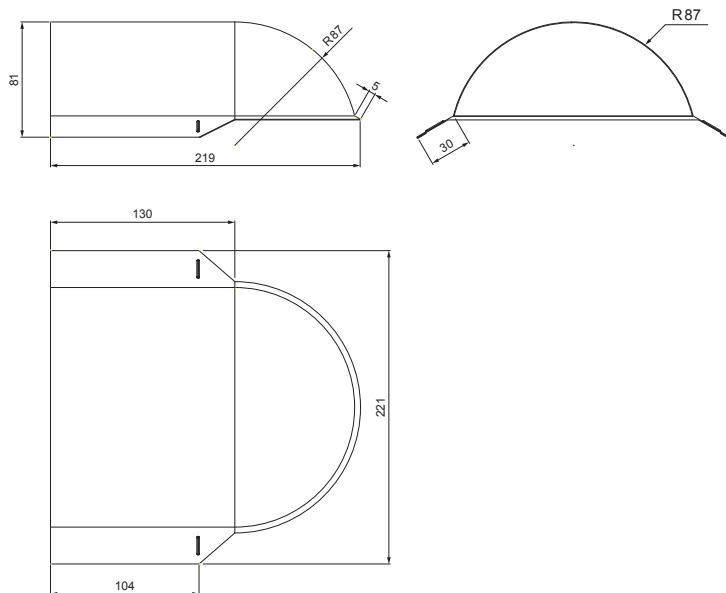

### RÉSZLET:

1. kúpelem véglezáróelem
2. popszegecs 3,2x8 (min. 3 db)
3. kúpelem cserepeslemezhez
4. horganyzott önfúró csavar 4,8x20
5. cserepeslemez
6. tetőlécek
7. ellentétezik
8. szarufa
9. cseppentő lemez
10. védő szellőző öv
11. fólia
12. csatorna körszelvényü
13. csatornatartó