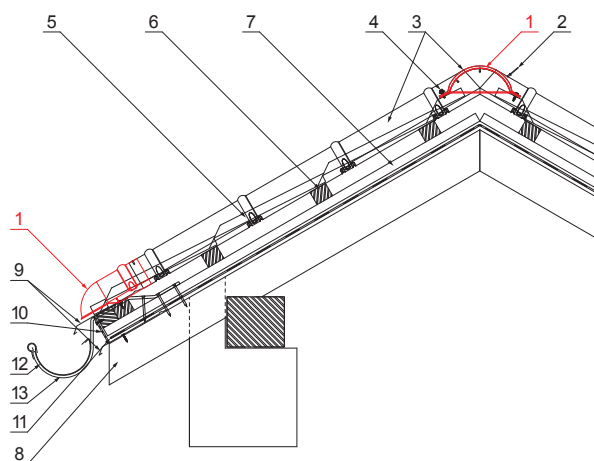

MŰSZAKI LAP

KÚPELEM VÉGLEZÁROELEM

W-UNI UHO

RÉSZLET:

1. kúpelem véglezáróelem
2. popszegecs 3,2x8 (min. 3 db)
3. kúpelem cserepeslemezhez
4. horganyzott önfúró csavar 4,8x20
5. cserepeslemez
6. tetőlécek
7. ellentétezik
8. szarufa
9. cseppentő lemez
10. védő szellőző öv
11. fólia
12. csatorna körszelvényü
13. csatornatartó

BHT Alumínium színes – Sötét ezüst – RAL 9007

INDEX	VÁLTOZÁS	DÁTUM	ALÁÍRÁS	KJG QUALITY®	Scan code for 3D model	
ANYAGMÁRKA			H.O.	TÖMEG kg	MÉRET	
MÉRET, FÉLKÉSZ TERMÉK				STN	OSZTÁLYOZÁSI SZÁM	
SEGÉDBERENDEZÉS				MEGJEGYZÉS	POZÍCIÓSZÁM	
KIDOLGOZTA Ing. Kluska M.				KORÁBBI RAJZ	RAJZSZÁM	
KIPRÓBÁLTA			TECHNOLÓGUS			
TECHNOLÓGUS						
NÉV			Kúpelem véglezáróelem		Lapok száma	W-UNI UHO Lap