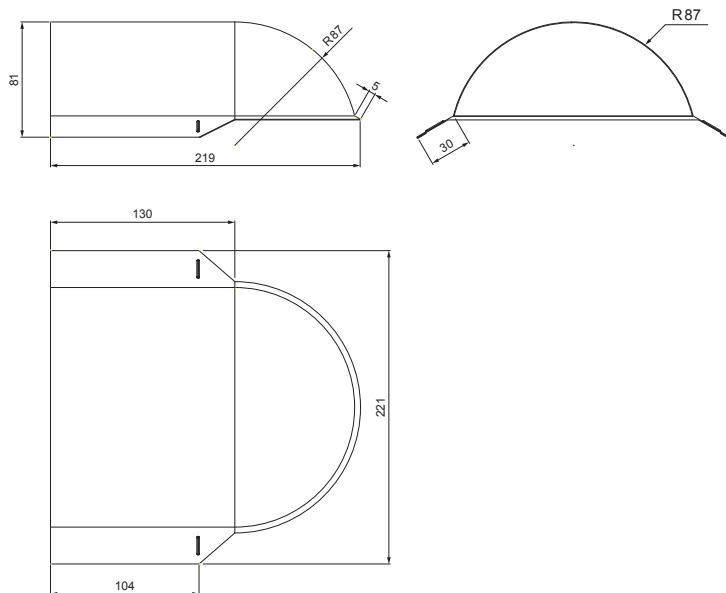

MŰSZAKI LAP

KÚPELEM VÉGLEZÁROELEM

W-UNI UHO

RÉSZLET:

1. kúpelem véglezáróelem
2. popszegecs 3,2x8 (min. 3 db)
3. kúpelem cserepeslemezhez
4. horganyzott önfúró csavar 4,8x20
5. cserepeslemez
6. tetőlécek
7. ellentétezik
8. szarufa
9. cseppentő lemez
10. védő szellőző öv
11. fólia
12. csatorna körszelvényü
13. csatornatartó

BHT Alumínium színes – Sötét ezüst – RAL 9007

INDEX	VÁLTOZÁS	DÁTUM	ALÁÍRÁS	KJG QUALITY®	Scan code for 3D model	
ANYAGMÁRKA			H.O.	TÖMEG kg	MÉRET	
MÉRET, FÉLKÉSZ TERMÉK				STN	OSZTÁLYOZÁSI SZÁM	
SEGÉDBERENDEZÉS				MEGJEGYZÉS	POZÍCIÓSZÁM	
KIDOLGOZTA Ing. Kluska M.				KORÁBBI RAJZ	RAJZSZÁM	
KIPRÓBÁLTA			TECHNOLÓGUS			
TECHNOLÓGUS						
NÉV			Kúpelem véglezáróelem		Lapok száma	W-UNI UHO Lap