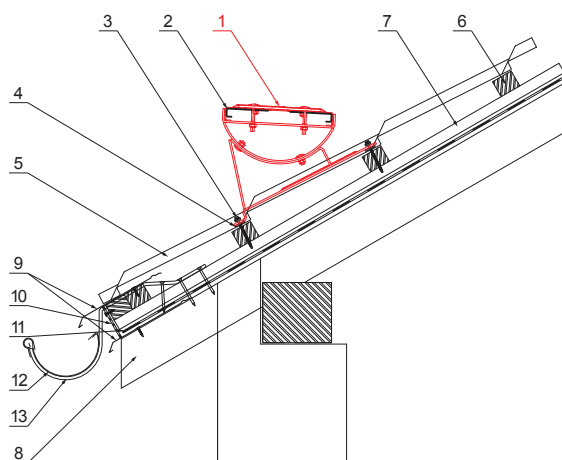

RÉSZLET:

1. tetőlépcső cserepeslemezre UNI
2. tetőlépcső toldóelem
3. horganyzott önfúró csavar 4,8x60
4. EPDM tömítés 25x40x3
5. cserepeslemez
6. tetőlécek
7. ellentétezik
8. szarúfa
9. cseppentő lemez
10. védő szellőző öv
11. fólia
12. csatona körszelvényü
13. csatormartató

BH Szín : Alumínium színes – Világos ezüst – RAL 9006
 Anyag: Acél – Natur

INDEX	VÁLTOZÁS	DÁTUM	ALÁÍRÁS	KJG QUALITY®	Scan code for 3D model	QR CODE
ANYAGMÁRKA		H.O.	TÖMEG kg	MÉRET		
MÉRET, FÉLKÉSZ TERMÉK						
SEGÉDBERENDEZÉS			STN	OSZTÁLYOZÁSI SZÁM		
KIDOLGOZTA	Ing. Kluska M.		MEGJEGYZÉS	POZÍCIÓSZÁM		
KIPRÓBÁLTA						
TECHNOLÓGUS	TECHNOLÓGUS		KORÁBBI RAJZ	RAJZSZÁM		
NÉV		Tetőlépcső cserepeslemezre UNI		Lapok száma	W-UNI DACH	Lap

Létrehozva: 25.05.2026 03:43:46

Műszaki változások fenntartva

Méretek [mm]	
Névleges méret	L
600	600