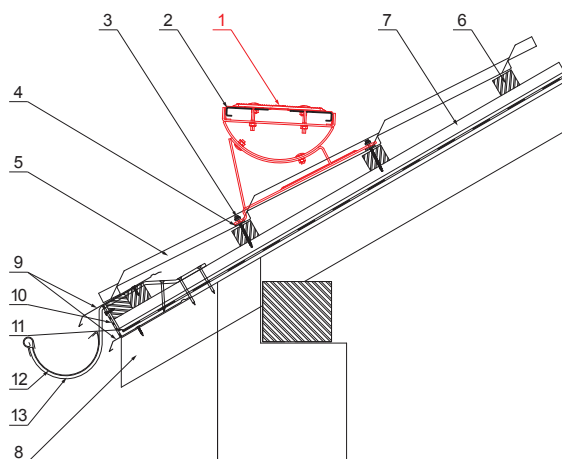

## RÉSZLET:

1. tetőlépcső cserepeslemezre UNI
2. tetőlépcső toldóelem
3. horganyzott önfúró csavar 4,8x60
4. EPDM tömítés 25x40x3
5. cserepeslemez
6. tetőlécek
7. ellentétezik
8. szarúfa
9. cseppentő lemez
10. védő szellőző öv
11. fólia
12. csatona körszelvényü
13. csatormatartó

**BHT** Szín : Alumínium színes – Sötét ezüst – RAL 9007  
Anyag: Acél – Natur

INDEX	VÁLTOZÁS	DÁTUM	ALÁÍRÁS	<b>KJG</b> QUALITY®	Scan code for 3D model	QR CODE
ANYAGMÁRKÁ		H.O.	TÖMEG kg	MÉRET		
MÉRET, FÉLKÉSZ TERMÉK		SEGÉDBERENDEZÉS	STN	OSZTÁLYOZÁSI SZÁM		
KIDOLGOZTA	Ing. Kluska M.	MEGJEGYZÉS	POZÍCIÓSZÁM			
KIPRÓBÁLTA	TECHNOLÓGUS	KORÁBBI RAJZ	RAJZSZÁM			
NÉV		Tetőlépcső cserepeslemezre UNI		Lapok száma	W-UNI DACH	Lap

Létrehozva: 25.05.2026 03:42:04

Műszaki változások fenntartva

Méretek [mm]	
Névleges méret	L
600	600