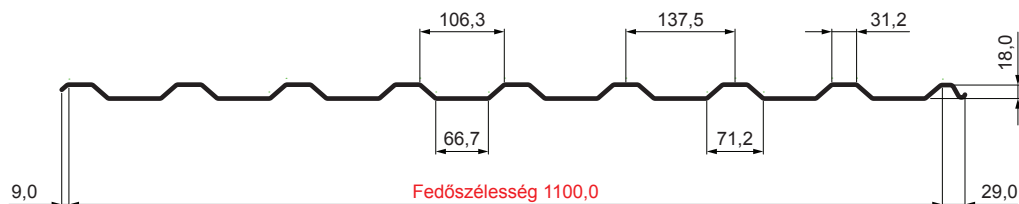

MŰSZAKI LAP

TRAPÉZLEMEZ – TETŐPROFIL TR 18A

W-TR 18A

BH Alumínium színes – Világos ezüst – RAL 9006

Műszaki paraméterek [mm]	
Fedőszélesség	1100,0
Teljes szélesség	1138,0
Profilmagasság	18,0
Lemezvastagság	0,70
Tetőfedés hossza	legnagyobb hossza 8000,0

INDEX	VÁLTOZÁS	DÁTUM	ALÁÍRÁS	KJG	TR18	Scan code for 3D model
ANYAGMÁRKA		H.O.	TÖMEG kg	QUALITY		
MÉRET, FÉLKÉSZ TERMÉK			MÉRET			
SEGÉDBERENDEZÉS			STN			
KIDOLGOZTA Ing. Kluska M.			MEGJEGYZÉS			
KIPRÓBÁLTA			KORÁBBI RAJZ			
TECHNOLÓGUS	TECHNOLÓGUS		RAJZSZÁM			
NÉV	Trapézlemez – tetőprofil TR 18A		Lapok száma	W-TR 18A		Lap