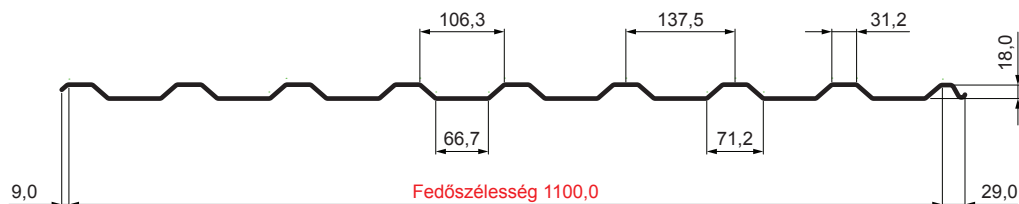

MŰSZAKI LAP

TRAPÉZLEMEZ – TETŐPROFIL TR 18A

W-TR 18A

BH Alumínium színes – Világos ezüst – RAL 9006

INDEX	VÁLTOZÁS	DÁTUM	ALÁÍRÁS	KJG QUALITY®	TR18	Scan code for 3D model	
ANYAGMÁRKA			H.O.	TÖMEG kg	MÉRET		
MÉRET, FÉLKÉSZ TERMÉK				STN	OSZTÁLYOZÁSI SZÁM		
SEGÉDBERENDEZÉS				MEGJEGYZÉS	POZÍCIÓSZÁM		
KIDOLGOZTA Ing. Kluska M.				KORÁBBI RAJZ	RAJZSZÁM		
KIPRÓBÁLTA			TECHNOLÓGUS				
NEV			Trapézlemez – tetőprofil TR 18A		Lapok száma	W-TR 18A	Lap

Létrehozva: 22.05.2026 23:18:38

Műszaki változások fenntartva

Műszaki paraméterek [mm]	
Fedőszélesség	1100,0
Teljes szélesség	1138,0
Profilmagasság	18,0
Lemezvastagság	0,70
Tetőfedés hossza	legnagyobb hossza 8000,0