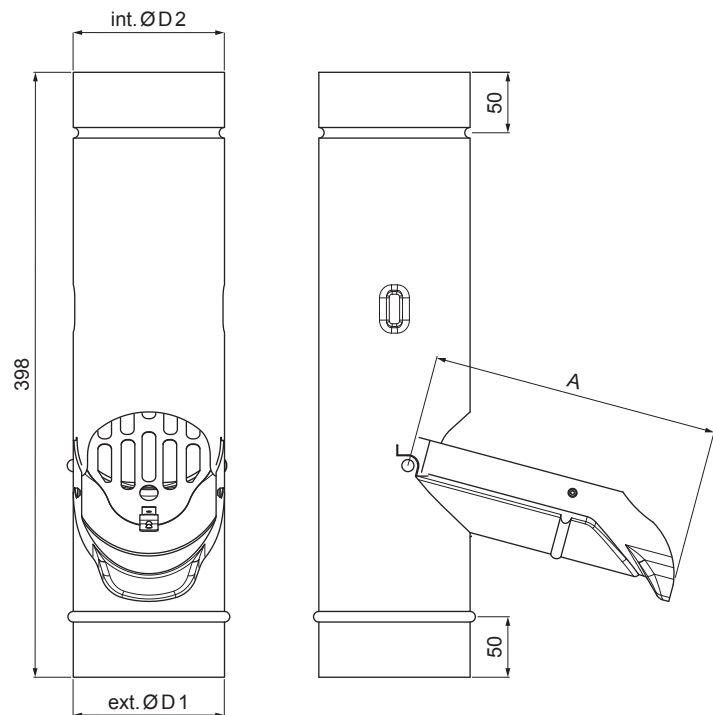

MŰSZAKI LAP

ESŐLOPÓ SZÜRÖVEL

M-MZVS

M Réz – Natur

Méretek [mm]			
Néviéges méret	A	ØD 1	ØD 2
80	150	80	80
100	190	100	100
120	230	120	120

INDEX	VÁLTOZÁS	DÁTUM	ALÁÍRÁS	KJG QUALITY®	Scan code for 3D model	
ANYAGMÁRKA		H.O.	TÖMEG kg	MÉRET		
MÉRET, FÉLKÉSZ TERMÉK		STN	OSZTÁLYOZÁSI SZÁM			
SEGÉDBERENDEZÉS		MEGJEGYZÉS	POZÍCIÓSZÁM			
KIDOLGOZTA	Ing. Kluska M.	TECHNOLÓGUS	KORÁBBI RAJZ	RAJZSZÁM		
KIPRÓBÁLTA						
TECHNOLÓGUS						
NÉV	Esőlopó szűrővel		Lapok száma	M-MZVS	Lap	