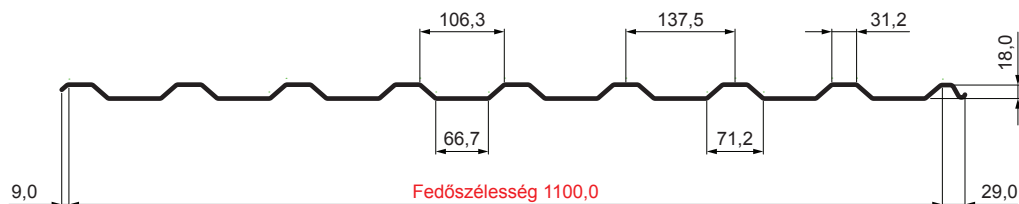

MŰSZAKI LAP

TRAPÉZLEMEZ – TETŐPROFIL TR 18A

W-TR 18A

BHT Alumínium színes – Sötét ezüst – RAL 9007

Műszaki paraméterek [mm]	
Fedőszélesség	1100,0
Teljes szélesség	1138,0
Profilmagasság	18,0
Lemezvastagság	0,70
Tetőfedés hossza	legnagyobb hossza 8000,0

INDEX	VÁLTOZÁS	DÁTUM	ALÁÍRÁS	KJG	TR18	Scan code for 3D model
				QUALITY		
ANYAGMÁRKA			H.O.	TÖMEG kg	MÉRET	
MÉRET, FÉLKÉSZ TERMÉK				STN	OSZTÁLYOZÁSI SZÁM	
SEGÉDBERENDEZÉS				MEGJEGYZÉS	POZÍCIÓSZÁM	
KIDOLGOZTA Ing. Kluska M.				KORÁBBI RAJZ	RAJZSZÁM	
KIPRÓBÁLTA			TECHNOLÓGUS			
NEV			Trapézlemez – tetőprofil TR 18A		Lapok száma	W-TR 18A Lap