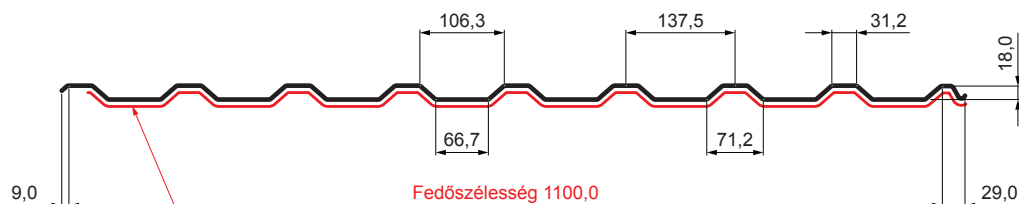

MŰSZAKI LAP

TRAPÉZLEMEZ - TETŐPROFIL TR 18A SQ (sound – aqua) W-TR 18A SQ

SQ = LECSAPÓDÁS GÁTLÓ ÉS ZAJVÉDŐ FILC vastagsága: 3–4 mm
 info: SQ (sound-zaj, aqua-víz)

BH Alumínium színes – Világos ezüst – RAL 9006

Műszaki paraméterek [mm]	
Fedőszélesség	1100,0
Teljes szélesség	1138,0
Profilmagasság	18,0
Lemezvastagság	0,70
Tetőfedés hossza	legnagyobb hossza 8000,0

INDEX	VÁLTOZÁS	DÁTUM	ALÁÍRÁS	KJG	TR18	Scan code for 3D model	QR
ANYAGMÁRKA		H.O.		QUALITY			
MÉRET, FÉLKÉSZ TERMÉK				TÖMEG kg			MÉRET
SEGÉDBERENDEZÉS				STN			OSZTÁLYOZÁSI SZÁM
KIDOLGOZTA Ing. Kluska M.				MEGJEGYZÉS			POZÍCIÓSZÁM
KIPRÓBÁLTA				KORÁBBI RAJZ			RAJZSZÁM
TECHNOLÓGUS	TECHNOLÓGUS			KORÁBBI RAJZ			RAJZSZÁM
NÉV	Trapézlemez - tetőprofil TR 18A SQ (sound – aqua)			Lapok száma	W-TR 18A SQ		Lap