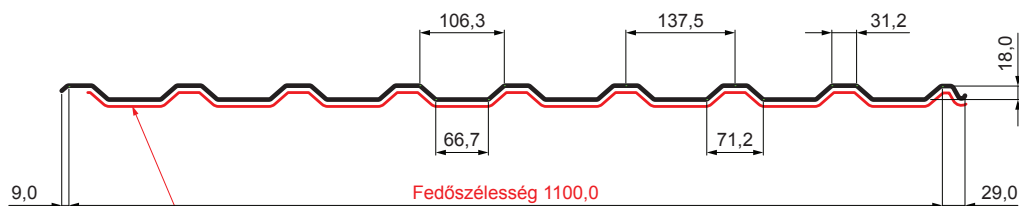

# TRAPÉZLEMEZ - TETŐPROFIL TR 18A SQ (sound – aqua) W-TR 18A SQ

SQ = LECSAPÓDÁS GÁTLÓ ÉS ZAJVÉDŐ FILC vastagsága: 3–4 mm  
 info: SQ (sound-zaj, aqua-víz)

**BH** Alumínium színes – Világos ezüst – RAL 9006

Műszaki paraméterek [mm]	
Fedőszélesség	1100,0
Teljes szélesség	1138,0
Profilmagasság	18,0
Lemezvastagság	0,70
Tetőfedés hossza	legnagyobb hossza 8000,0

INDEX	VÁLTOZÁS	DÁTUM	ALÁÍRÁS	KJG	TR18	Scan code for 3D model	QR
ANYAGMÁRKA			H.O.	TÖMEG kg	MÉRET		
MÉRET, FÉLKÉSZ TERMÉK							
SEGÉDBERENDEZÉS				STN	OSZTÁLYOZÁSI SZÁM		
KIDOLGOZTA Ing. Kluska M.				MEGJEGYZÉS	POZÍCIÓSZÁM		
KIPRÓBÁLTA							
TECHNOLÓGUS	TECHNOLÓGUS			KORÁBBI RAJZ	RAJZSZÁM		
NÉV	Trapézlemez - tetőprofil TR 18A SQ (sound – aqua)			Lapok száma	W-TR 18A SQ	Lap	