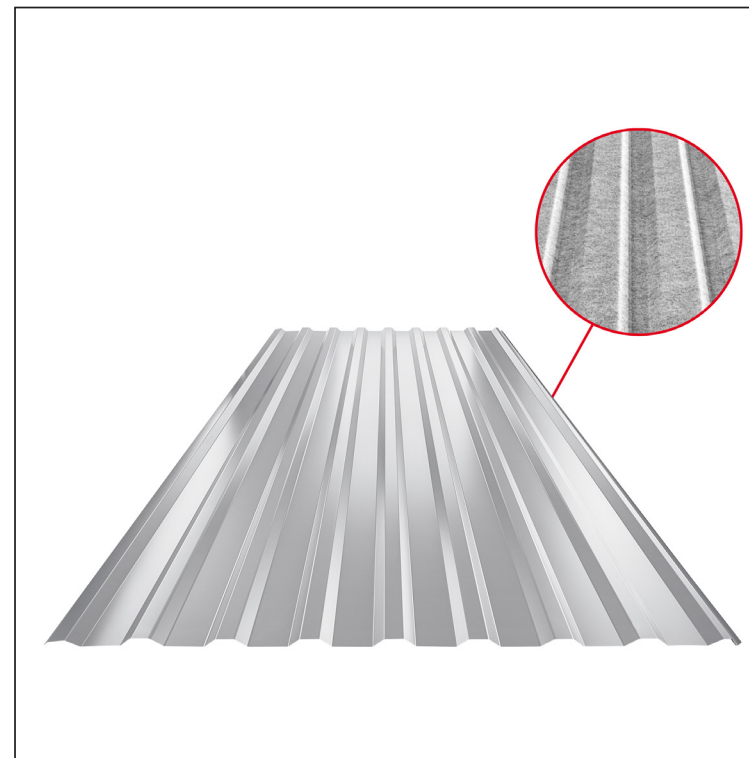

# TRAPÉZLEMEZ - TETŐPROFIL TR 18A SQ (sound – aqua) W-TR 18A SQ

SQ = LECSAPÓDÁS GÁTLÓ ÉS ZAJVÉDŐ FILC vastagsága: 3–4 mm  
 info: SQ (sound-zaj, aqua-víz)

**BH** Alumínium színes – Világos ezüst – RAL 9006

Műszaki paraméterek [mm]	
Fedőszélesség	1100,0
Teljes szélesség	1138,0
Profilmagasság	18,0
Lemezvastagság	0,70
Tetőfedés hossza	legnagyobb hossza 8000,0

INDEX	VÁLTOZÁS	DÁTUM	ALÁÍRÁS	KJG	TR18	Scan code for 3D model	QR
ANYAGMÁRKA			H.O.	TÖMEG kg	MÉRET		
MÉRET, FÉLKÉSZ TERMÉK							
SEGÉDBERENDEZÉS				STN	OSZTÁLYOZÁSI SZÁM		
KIDOLGOZTA Ing. Kluska M.				MEGJEGYZÉS	POZÍCIÓSZÁM		
KIPRÓBÁLTA							
TECHNOLÓGUS	TECHNOLÓGUS			KORÁBBI RAJZ	RAJZSZÁM		
NÉV	Trapézlemez - tetőprofil TR 18A SQ (sound – aqua)			Lapok száma	W-TR 18A SQ	Lap	