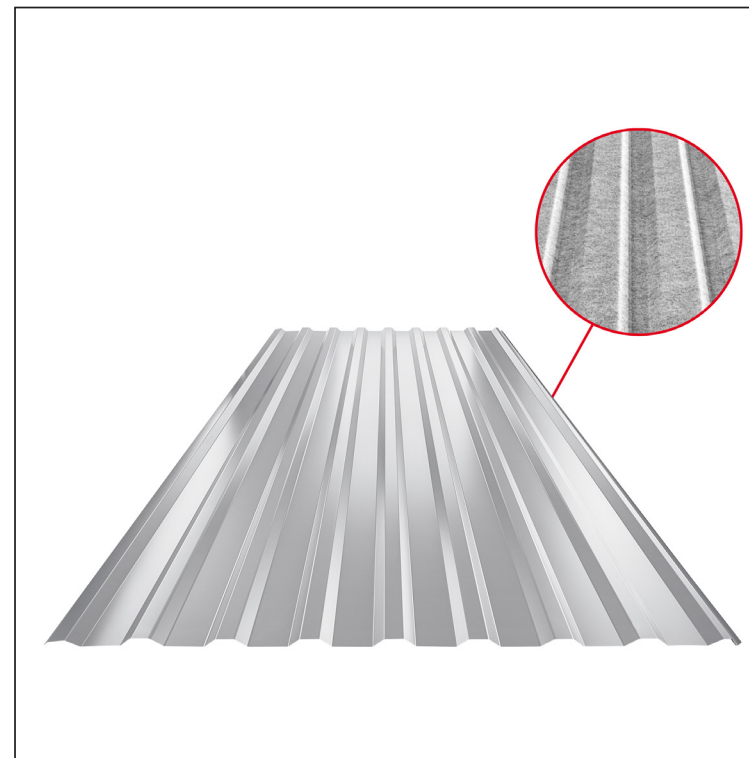

MŰSZAKI LAP

TRAPÉZLEMEZ - TETŐPROFIL TR 18A SQ (sound – aqua) W-TR 18A SQ

SQ = LECSAPÓDÁS GÁTLÓ ÉS ZAJVÉDŐ FILC vastagsága: 3–4 mm
 info: SQ (sound-zaj, aqua-víz)

BH Alumínium színes – Világos ezüst – RAL 9006

Műszaki paraméterek [mm]	
Fedőszélesség	1100,0
Teljes szélesség	1138,0
Profilmagasság	18,0
Lemezvastagság	0,70
Tetőfedés hossza	legnagyobb hossza 8000,0

INDEX	VÁLTOZÁS	DÁTUM	ALÁÍRÁS	KJG	TR18	Scan code for 3D model	QR
ANYAGMÁRKA		H.O.		QUALITY			
MÉRET, FÉLKÉSZ TERMÉK				TÖMEG kg			MÉRET
SEGÉDBERENDEZÉS				STN			OSZTÁLYOZÁSI SZÁM
KIDOLGOZTA Ing. Kluska M.				MEGJEGYZÉS			POZÍCIÓSZÁM
KIPRÓBÁLTA				KORÁBBI RAJZ			RAJZSZÁM
TECHNOLÓGUS	TECHNOLÓGUS			KORÁBBI RAJZ			RAJZSZÁM
NÉV	Trapézlemez - tetőprofil TR 18A SQ (sound – aqua)			Lapok száma	W-TR 18A SQ		Lap