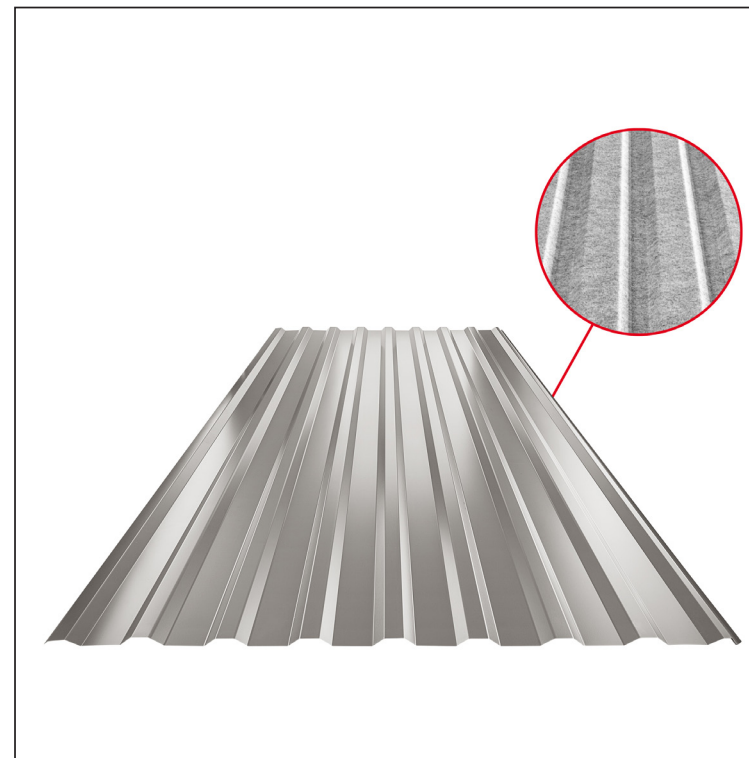

BHT Alumínium színes – Sötét ezüst – RAL 9007

Műszaki paraméterek [mm]	
Fedőszélesség	1100,0
Teljes szélesség	1138,0
Profilmagasság	18,0
Lemezvastagság	0,70
Tetőfedés hossza	legnagyobb hossza 8000,0

INDEX	VÁLTOZÁS	DÁTUM	ALÁÍRÁS	KJG QUALITY®	TR18	Scan code for 3D model	
ANYAGMÁRKA			H.O.	TÖMEG kg	MÉRET		
MÉRET, FÉLKÉSZ TERMÉK				STN	OSZTÁLYOZÁSI SZÁM		
SEGÉDBERENDEZÉS				MEGJEGYZÉS	POZÍCIÓSZÁM		
KIDOLGOZTA Ing. Kluska M.				KORÁBBI RAJZ	RAJZSZÁM		
KIPRÓBÁLTA			TECHNOLÓGUS				
NEV			Trapézlemez - tetőprofil TR 18A SQ (sound – aqua)		Lapok száma	W-TR 18A SQ Lap	

Létrehozva: 22.05.2026 23:43:43

Műszaki változások fenntartva