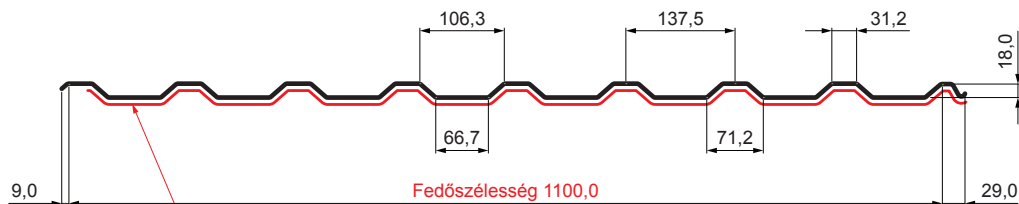

MŰSZAKI LAP

TRAPÉZLEMEZ - TETŐPROFIL TR 18A SQ (sound – aqua) W-TR 18A SQ

SQ = LECSAPÓDÁS GÁTLÓ ÉS ZAJVÉDŐ FILC vastagsága: 3–4 mm
 info: SQ (sound-zaj, aqua-víz)

BHT Alumínium színes – Sötét ezüst – RAL 9007

Műszaki paraméterek [mm]	
Fedőszélesség	1100,0
Teljes szélesség	1138,0
Profilmagasság	18,0
Lemezvastagság	0,70
Tetőfedés hossza	legnagyobb hossza 8000,0

INDEX	VÁLTOZÁS	DÁTUM	ALÁÍRÁS	KJG QUALITY®	TR18	Scan code for 3D model	
ANYAGMÁRKA			H.O.	TÖMEG kg	MÉRET		
MÉRET, FÉLKÉSZ TERMÉK				STN	OSZTÁLYOZÁSI SZÁM		
SEGÉDBERENDEZÉS				MEGJEGYZÉS	POZÍCIÓSZÁM		
KIDOLGOZTA Ing. Kluska M.				KORÁBBI RAJZ	RAJZSZÁM		
KIPRÓBÁLTA			TECHNOLÓGUS				
NEV			Trapézlemez - tetőprofil TR 18A SQ (sound – aqua)		Lapok száma	W-TR 18A SQ Lap	