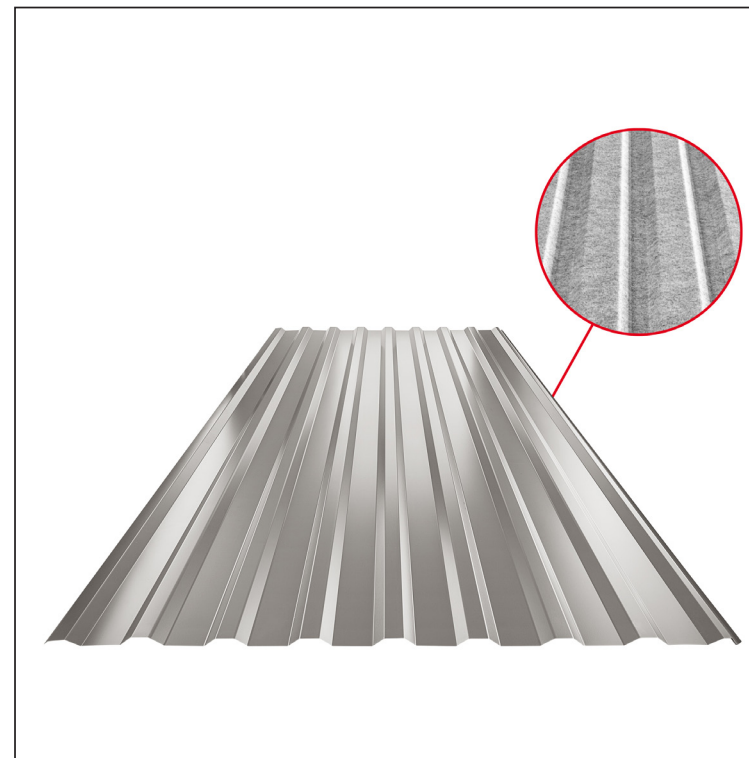

MŰSZAKI LAP

TRAPÉZLEMEZ - TETŐPROFIL TR 18A SQ (sound – aqua) W-TR 18A SQ

SQ = LECSAPÓDÁS GÁTLÓ ÉS ZAJVÉDŐ FILC vastagsága: 3–4 mm
 info: SQ (sound-zaj, aqua-víz)

BHT Alumínium színes – Sötét ezüst – RAL 9007

Műszaki paraméterek [mm]	
Fedőszélesség	1100,0
Teljes szélesség	1138,0
Profilmagasság	18,0
Lemezvastagság	0,70
Tetőfedés hossza	legnagyobb hossza 8000,0

INDEX	VÁLTOZÁS	DÁTUM	ALÁÍRÁS	KJG QUALITY®	TR18	Scan code for 3D model	
ANYAGMÁRKA			H.O.	TÖMEG kg	MÉRET		
MÉRET, FÉLKÉSZ TERMÉK				STN	OSZTÁLYOZÁSI SZÁM		
SEGÉDBERENDEZÉS				MEGJEGYZÉS	POZÍCIÓSZÁM		
KIDOLGOZTA Ing. Kluska M.				KORÁBBI RAJZ	RAJZSZÁM		
KIPRÓBÁLTA			TECHNOLÓGUS				
NEV			Trapézlemez - tetőprofil TR 18A SQ (sound – aqua)		Lapok száma	W-TR 18A SQ Lap	