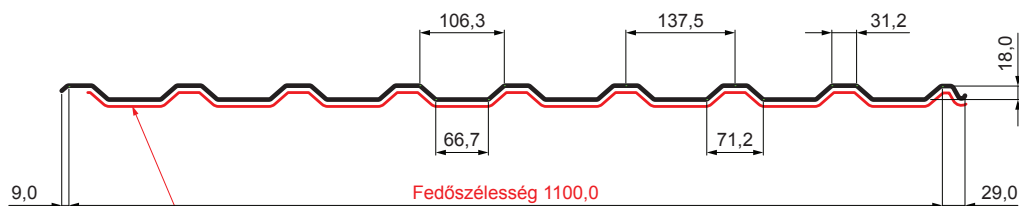

# TRAPÉZLEMEZ - TETŐPROFIL TR 18A SQ (sound – aqua) W-TR 18A SQ

SQ = LECSAPÓDÁS GÁTLÓ ÉS ZAJVÉDŐ FILC vastagsága: 3–4 mm  
 info: SQ (sound-zaj, aqua-víz)

**BHT** Alumínium színes – Sötét ezüst – RAL 9007

Műszaki paraméterek [mm]	
Fedőszélesség	1100,0
Teljes szélesség	1138,0
Profilmagasság	18,0
Lemezvastagság	0,70
Tetőfedés hossza	legnagyobb hossza 8000,0

INDEX	VÁLTOZÁS	DÁTUM	ALÁÍRÁS	<b>KJG</b> QUALITY®	TR18	Scan code for 3D model	
ANYAGMÁRKA			H.O.	TÖMEG kg	MÉRET		
MÉRET, FÉLKÉSZ TERMÉK				STN	OSZTÁLYOZÁSI SZÁM		
SEGÉDBERENDEZÉS				MEGJEGYZÉS	POZÍCIÓSZÁM		
KIDOLGOZTA Ing. Kluska M.				KORÁBBI RAJZ	RAJZSZÁM		
KIPRÓBÁLTA			TECHNOLÓGUS				
TECHNOLÓGUS							
NÉV			Trapézlemez - tetőprofil TR 18A SQ (sound – aqua)		Lapok száma	W-TR 18A SQ Lap	