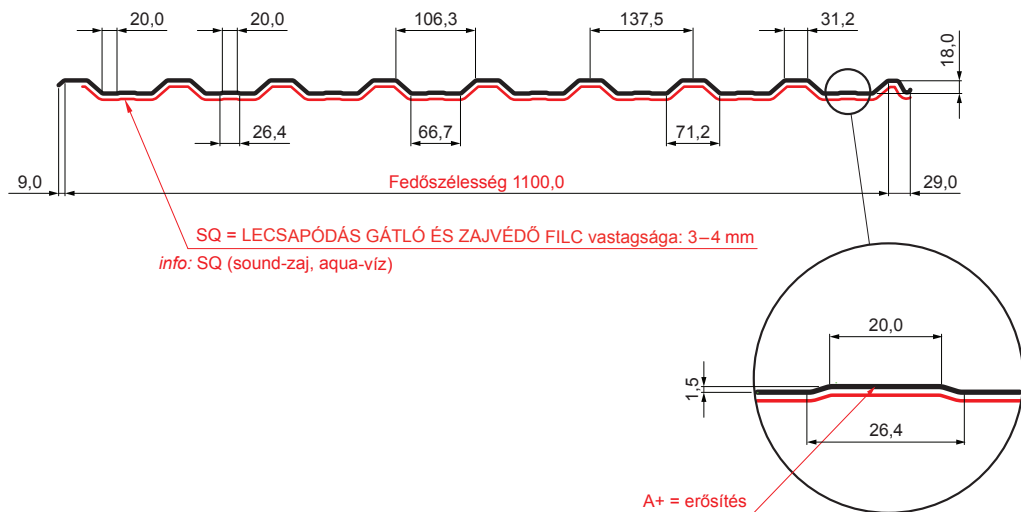

# W-TR 18A+ SQ

**BH** Alumínium színes – Világos ezüst – RAL 9006

Műszaki paraméterek [mm]	
Fedőszélesség	1100,0
Teljes szélesség	1138,0
Profilmagasság	18,0
Lemezvastagság	0,70
Tetőfedés hossza	legnagyobb hossza 8000,0

INDEX	VÁLTOZÁS	DÁTUM	ALÁÍRÁS	KJG	TR18	Scan code for 3D model
ANYAGMÁRKA		H.O.	TÖMEG kg	QUALITY		
MÉRET, FÉLKÉSZ TERMÉK			MÉRET			
SEGÉDBERENDEZÉS			STN			OSZTÁLYOZÁSI SZÁM
KIDOLGOZTA Ing. Kluska M.			MEGJEGYZÉS			POZÍCIÓSZÁM
KIPRÓBÁLTA			KORÁBBI RAJZ			RAJZSZÁM
TECHNOLÓGUS	TECHNOLÓGUS		KORÁBBI RAJZ			RAJZSZÁM
NÉV	Trapézlemez bordaközi merevítéssel TR 18A+ SQ (sound – aqua)		Lapok száma	W-TR 18A+ SQ		Lap