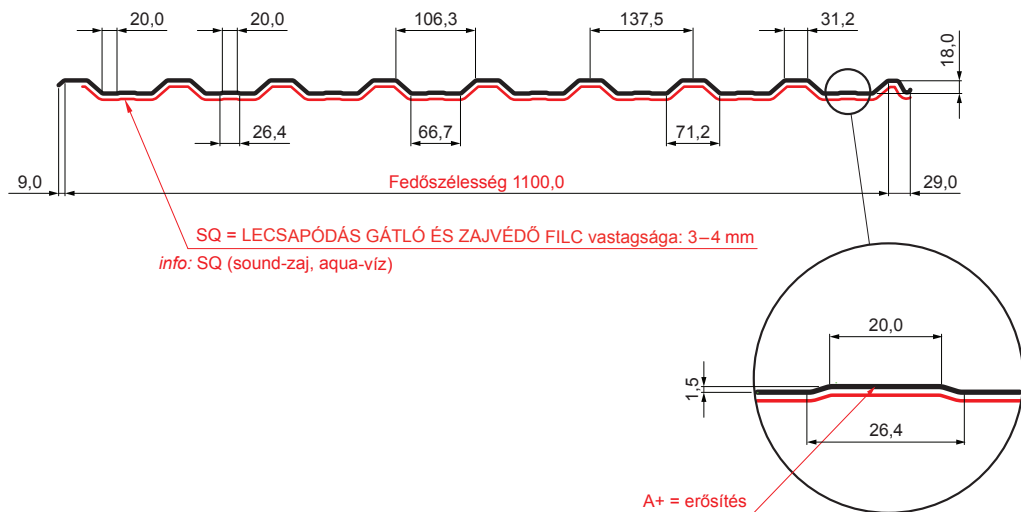

# W-TR 18A+ SQ

**BH** Alumínium színes – Világos ezüst – RAL 9006

Műszaki paraméterek [mm]	
Fedőszélesség	1100,0
Teljes szélesség	1138,0
Profilmagasság	18,0
Lemezvastagság	0,70
Tetőfedés hossza	legnagyobb hossza 8000,0

INDEX	VÁLTOZÁS	DÁTUM	ALÁÍRÁS	KJG	TR18	Scan code for 3D model
				QUALITY		
ANYAGMÁRKA		H.O.	TÖMEG kg	MÉRET		
MÉRET, FÉLKÉSZ TERMÉK						
SEGÉDBERENDEZÉS			STN	OSZTÁLYOZÁSI SZÁM		
KIDOLGOZTA Ing. Kluska M.			MEGJEGYZÉS	POZÍCIÓSZÁM		
KIPRÓBÁLTA						
TECHNOLÓGUS	TECHNOLÓGUS		KORÁBBI RAJZ	RAJZSZÁM		
NÉV	Trapézlemez bordaközi merevítéssel TR 18A+ SQ (sound – aqua)		Lapok száma	W-TR 18A+ SQ	Lap	