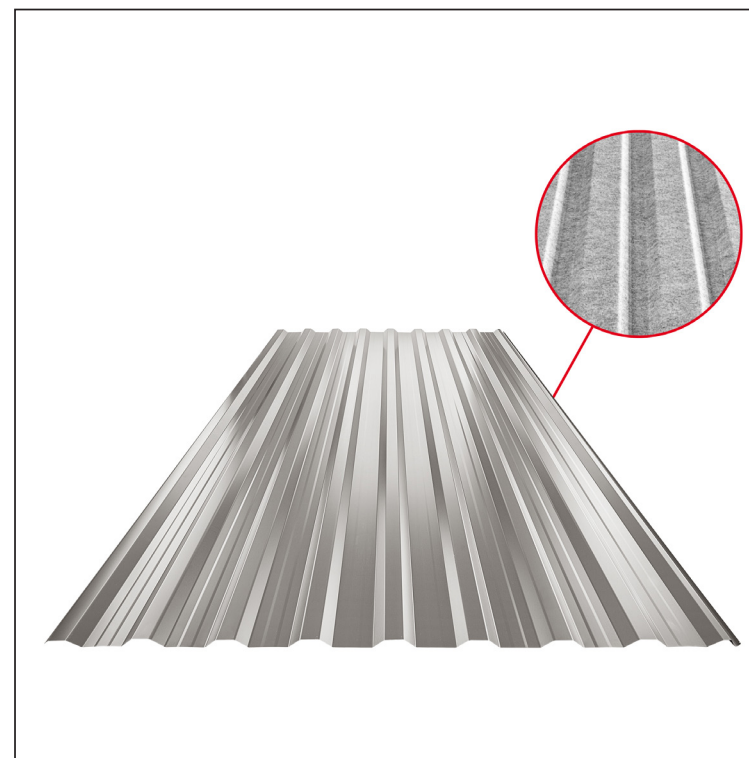

MŰSZAKI LAP

TRAPÉZLEMEZ BORDAKÖZI MEREVÍTÉSSEL

TR 18A+ SQ (sound – aqua)

W-TR 18A+ SQ

BHT Alumínium színes – Sötét ezüst – RAL 9007

| Műszaki paraméterek [mm] | |
|--------------------------|--------------------------|
| Fedőszélesség | 1100,0 |
| Teljes szélesség | 1138,0 |
| Profilmagasság | 18,0 |
| Lemezvastagság | 0,70 |
| Tetőfedés hossza | legnagyobb hossza 8000,0 |

| INDEX | VÁLTOZÁS | DÁTUM | ALÁÍRÁS | KJG | TR18 | Scan code for 3D model |
|---------------------------|---|-------|--------------|-------------------|------|------------------------|
| | | | | QUALITY | | |
| ANYAGMÁRKA | | H.O. | TÖMEG kg | MÉRET | | |
| MÉRET, FÉLKÉSZ TERMÉK | | | | | | |
| SEGÉDBERENDEZÉS | | | STN | OSZTÁLYOZÁSI SZÁM | | |
| KIDOLGOZTA Ing. Kluska M. | | | MEGJEGYZÉS | POZÍCIÓSZÁM | | |
| KIPRÓBÁLTA | | | | | | |
| TECHNOLÓGUS | TECHNOLÓGUS | | KORÁBBI RAJZ | RAJZSZÁM | | |
| NÉV | Trapézlemez bordaközi merevítéssel TR 18A+ SQ (sound – aqua) | | Lapok száma | W-TR 18A+ SQ | Lap | |