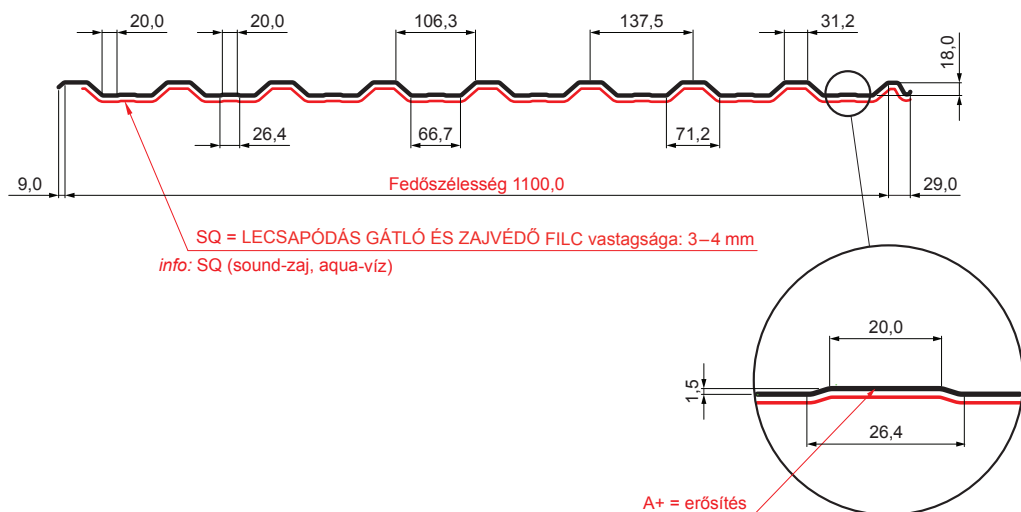

MŰSZAKI LAP

TRAPÉZLEMEZ BORDAKÖZI MEREVÍTÉSSEL

TR 18A+ SQ (sound – aqua)

W-TR 18A+ SQ

BHT Alumínium színes – Sötét ezüst – RAL 9007

| Műszaki paraméterek [mm] | |
|--------------------------|--------------------------|
| Fedőszélesség | 1100,0 |
| Teljes szélesség | 1138,0 |
| Profilmagasság | 18,0 |
| Lemezvastagság | 0,70 |
| Tetőfedés hossza | legnagyobb hossza 8000,0 |

| INDEX | VÁLTOZÁS | DÁTUM | ALÁÍRÁS | KJG | TR18 | Scan code for 3D model |
|---------------------------|---|-------|--------------|-------------------|------|------------------------|
| | | | | QUALITY | | |
| ANYAGMÁRKA | | H.O. | TÖMEG kg | MÉRET | | |
| MÉRET, FÉLKÉSZ TERMÉK | | | | | | |
| SEGÉDBERENDEZÉS | | | STN | OSZTÁLYOZÁSI SZÁM | | |
| KIDOLGOZTA Ing. Kluska M. | | | MEGJEGYZÉS | POZÍCIÓSZÁM | | |
| KIPRÓBÁLTA | | | | | | |
| TECHNOLÓGUS | TECHNOLÓGUS | | KORÁBBI RAJZ | RAJZSZÁM | | |
| NÉV | Trapézlemez bordaközi merevítéssel TR 18A+ SQ (sound – aqua) | | Lapok száma | W-TR 18A+ SQ | Lap | |