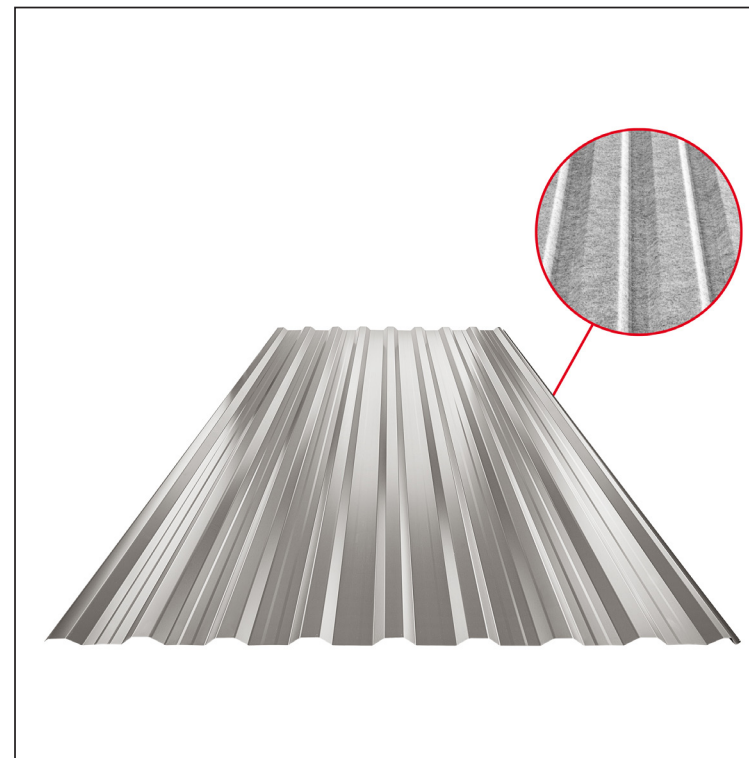

# W-TR 18A+ SQ

**BHT** Alumínium színes – Sötét ezüst – RAL 9007

Műszaki paraméterek [mm]	
Fedőszélesség	1100,0
Teljes szélesség	1138,0
Profilmagasság	18,0
Lemezvastagság	0,70
Tetőfedés hossza	legnagyobb hossza 8000,0