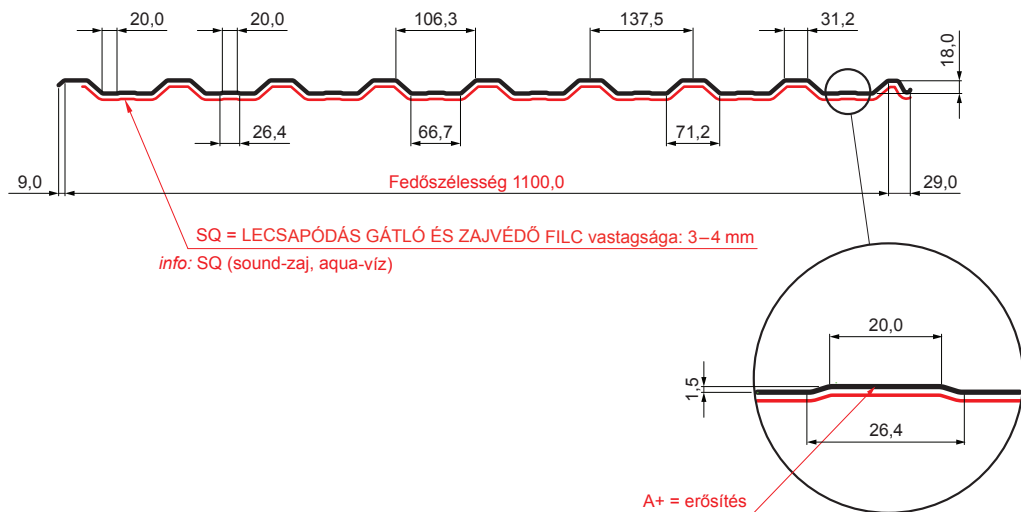

# W-TR 18A+ SQ

**BHT** Alumínium színes – Sötét ezüst – RAL 9007

Műszaki paraméterek [mm]	
Fedőszélesség	1100,0
Teljes szélesség	1138,0
Profilmagasság	18,0
Lemezvastagság	0,70
Tetőfedés hossza	legnagyobb hossza 8000,0

INDEX	VÁLTOZÁS	DÁTUM	ALÁÍRÁS	KJG	TR18	Scan code for 3D model
ANYAGMÁRKA		H.O.	TÖMEG kg	QUALITY		
MÉRET, FÉLKÉSZ TERMÉK			MÉRET			
SEGÉDBERENDEZÉS			STN			
KIDOLGOZTA Ing. Kluska M.			MEGJEGYZÉS			
KIPRÓBÁLTA			KORÁBBI RAJZ			
TECHNOLÓGUS	TECHNOLÓGUS		RAJZSZÁM			
NÉV	Trapézlemez bordaközi merevítéssel TR 18A+ SQ (sound – aqua)		Lapok száma	W-TR 18A+ SQ		Lap