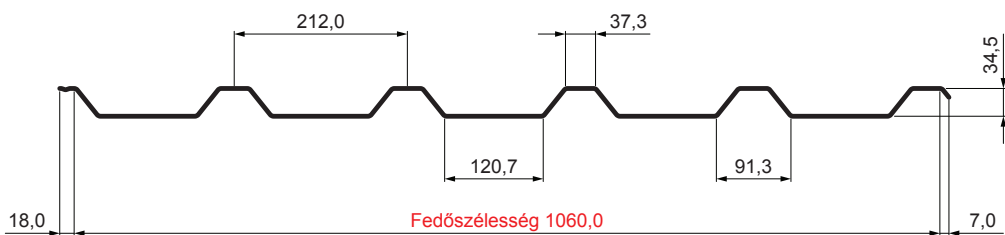

MŰSZAKI LAP

TRAPÉZLEMEZ - TETŐPROFIL TR 35A

W-TR 35A

BHT Alumínium színes – Sötét ezüst – RAL 9007

Műszaki paraméterek [mm]	
Fedőszélesség	1060,0
Teljes szélesség	1085,0
Profilmagasság	34,5
Lemezvastagság	0,70
Tetőfedés hossza	legnagyobb hossza 8000,0

INDEX	VÁLTOZÁS	DÁTUM	ALÁÍRÁS	KJG	TR35	Scan code for 3D model
ANYAGMÁRKA		H.O.		QUALITY		
MÉRET, FÉLKÉSZ TERMÉK				TÖMEG kg	MÉRET	
SEGÉDBERENDEZÉS				STN	OSZTÁLYOZÁSI SZÁM	
KIDOLGOZTA Ing. Kluska M.				MEGJEGYZÉS	POZÍCIÓSZÁM	
KIPRÓBÁLTA				KORÁBBI RAJZ	RAJZSZÁM	
TECHNOLÓGUS	TECHNOLÓGUS			KORÁBBI RAJZ	RAJZSZÁM	
NÉV	Trapézlemez - tetőprofil TR 35A			Lapok száma	W-TR 35A	Lap