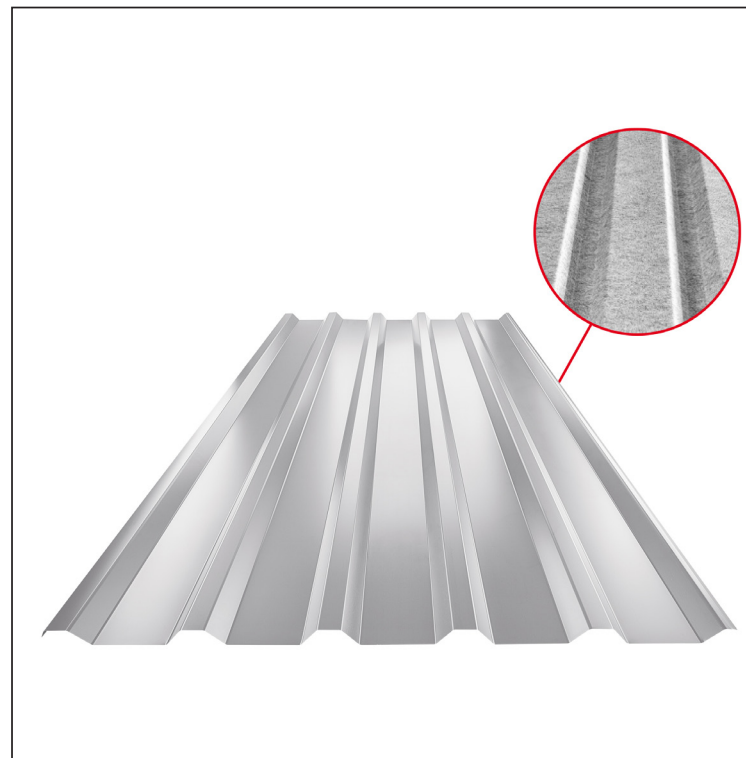

MŰSZAKI LAP

TRAPÉZLEMEZ - TETŐPROFIL TR 35A SQ (sound – aqua) W-TR 35A SQ

SQ = LECSAPÓDÁS GÁTLÓ ÉS ZAJVÉDŐ FILC vastagsága: 3-4mm
 info: SQ (sound-zaj, aqua-víz)

BH Alumínium színes – Világos ezüst – RAL 9006

Műszaki paraméterek [mm]	
Fedőszélesség	1060
Teljes szélesség	1085
Profilmagasság	34,5
Lemezvastagság	0,70
Tetőfedés hossza	legnagyobb hossza 8000

INDEX	VÁLTOZÁS	DÁTUM	ALÁÍRÁS	KJG QUALITY®	TR35	Scan code for 3D model	
ANYAGMÁRKA			H.O.	TÖMEG kg	MÉRET		
MÉRET, FÉLKÉSZ TERMÉK			STN		OSZTÁLYOZÁSI SZÁM		
KIDOLGOZTA	Ing. Kluska M.	MEGJEGYZÉS		POZÍCIÓSZÁM			
KIPRÓBÁLTA	TECHNOLÓGUS		KORÁBBI RAJZ		RAJZSZÁM		
NÉV Trapézlemez - tetőprofil TR 35A SQ (sound – aqua)			Lapok száma		W-TR 35A SQ		Lap