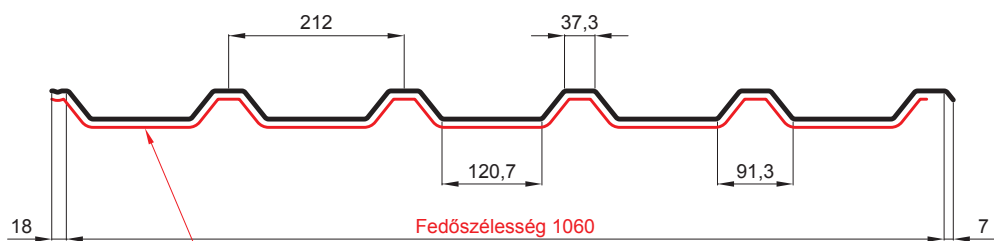

MŰSZAKI LAP

TRAPÉZLEMEZ - TETŐPROFIL TR 35A SQ (sound – aqua) W-TR 35A SQ

SQ = LECSAPÓDÁS GÁTLÓ ÉS ZAJVÉDŐ FILC vastagsága: 3-4mm
 info: SQ (sound-zaj, aqua-víz)

BH Alumínium színes – Világos ezüst – RAL 9006

Műszaki paraméterek [mm]	
Fedőszélesség	1060
Teljes szélesség	1085
Profilmagasság	34,5
Lemezvastagság	0,70
Tetőfedés hossza	legnagyobb hossza 8000

INDEX	VÁLTOZÁS	DÁTUM	ALÁÍRÁS	KJG QUALITY®	TR35	Scan code for 3D model	
ANYAGMÁRKA			H.O.	TÖMEG kg	MÉRET		
MÉRET, FÉLKÉSZ TERMÉK			STN		OSZTÁLYOZÁSI SZÁM		
KIDOLGOZTA	Ing. Kluska M.	MEGJEGYZÉS		POZÍCIÓSZÁM			
KIPRÓBÁLTA	TECHNOLÓGUS		KORÁBBI RAJZ		RAJZSZÁM		
NÉV Trapézlemez - tetőprofil TR 35A SQ (sound – aqua)			Lapok száma		W-TR 35A SQ		Lap