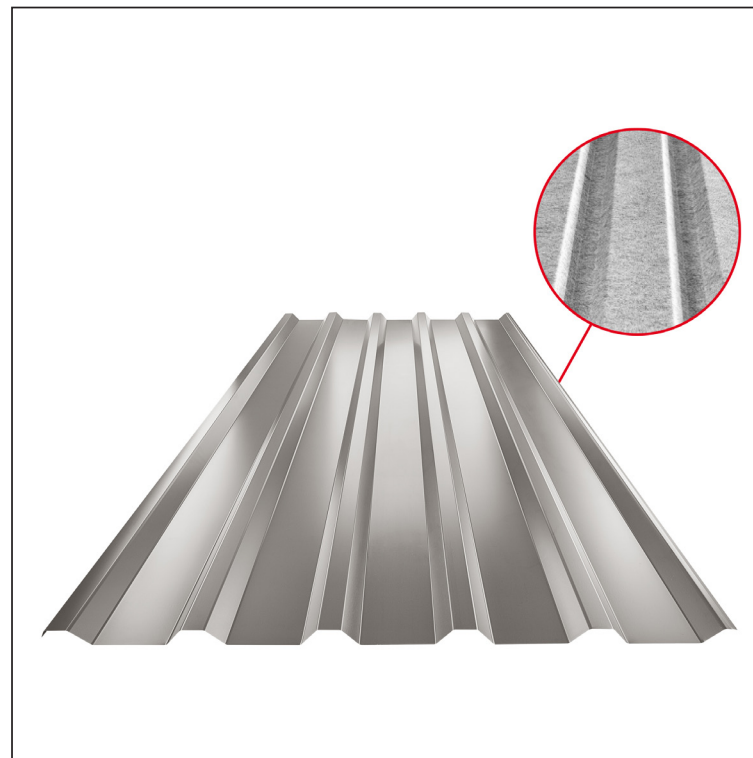

# TRAPÉZLEMEZ - TETŐPROFIL TR 35A SQ (sound – aqua) W-TR 35A SQ

SQ = LECSAPÓDÁS GÁTLÓ ÉS ZAJVÉDŐ FILC vastagsága: 3-4mm  
 info: SQ (sound-zaj, aqua-víz)

**BHT** Alumínium színes – Sötét ezüst – RAL 9007

Műszaki paraméterek [mm]	
Fedőszélesség	1060
Teljes szélesség	1085
Profilmagasság	34,5
Lemezvastagság	0,70
Tetőfedés hossza	legnagyobb hossza 8000

INDEX	VÁLTOZÁS	DÁTUM	ALÁÍRÁS	<b>KJG</b> QUALITY®	<b>TR35</b>	Scan code for 3D model	
ANYAGMÁRKA			H.O.	TÖMEG kg	MÉRET		
MÉRET, FÉLKÉSZ TERMÉK				STN	OSZTÁLYOZÁSI SZÁM		
SEGÉDBERENDEZÉS				MEGJEGYZÉS	POZÍCIÓSZÁM		
KIDOLGOZTA Ing. Kluska M.				KORÁBBI RAJZ	RAJZSZÁM		
KIPRÓBÁLTA			TECHNOLÓGUS				
NÉV			Trapézlemez - tetőprofil TR 35A SQ (sound – aqua)		Lapok száma	W-TR 35A SQ Lap	