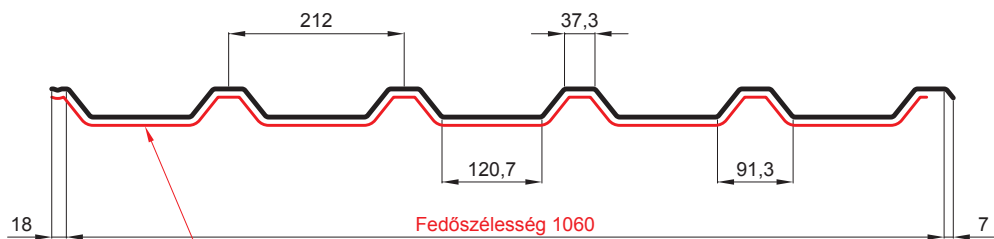

# TRAPÉZLEMEZ - TETŐPROFIL TR 35A SQ (sound – aqua) W-TR 35A SQ

SQ = LECSAPÓDÁS GÁTLÓ ÉS ZAJVÉDŐ FILC vastagsága: 3-4mm  
 info: SQ (sound-zaj, aqua-víz)

**BHT** Alumínium színes – Sötét ezüst – RAL 9007

Műszaki paraméterek [mm]	
Fedőszélesség	1060
Teljes szélesség	1085
Profilmagasság	34,5
Lemezvastagság	0,70
Tetőfedés hossza	legnagyobb hossza 8000

INDEX	VÁLTOZÁS	DÁTUM	ALÁÍRÁS	<b>KJG</b> QUALITY®	<b>TR35</b>	Scan code for 3D model	
ANYAGMÁRKA			H.O.	TÖMEG kg	MÉRET		
MÉRET, FÉLKÉSZ TERMÉK				STN	OSZTÁLYOZÁSI SZÁM		
SEGÉDBERENDEZÉS				MEGJEGYZÉS	POZÍCIÓSZÁM		
KIDOLGOZTA Ing. Kluska M.				KORÁBBI RAJZ	RAJZSZÁM		
KIPRÓBÁLTA			TECHNOLÓGUS				
NÉV			Trapézlemez - tetőprofil TR 35A SQ (sound – aqua)		Lapok száma	W-TR 35A SQ Lap	