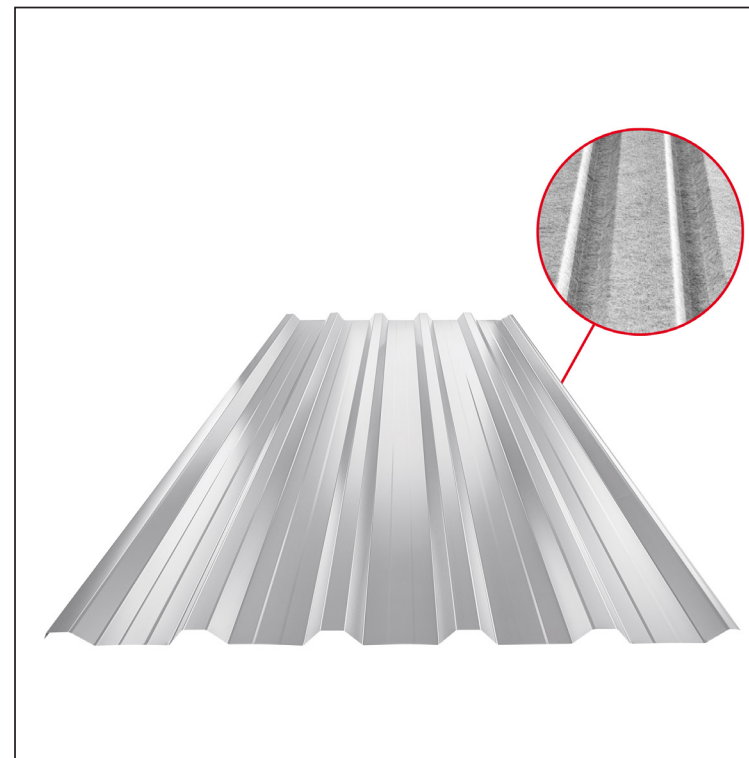

MŰSZAKI LAP

TRAPÉZLEMEZ BORDAKÖZI MEREVÍTÉSSEL

TR 35A+ SQ (sound – aqua)

W-TR 35A+ SQ

BH Alumínium színes – Világos ezüst – RAL 9006

Műszaki paraméterek [mm]	
Fedőszélesség	1060
Teljes szélesség	1085
Profilmagasság	34,5
Lemezvastagság	0,70
Tetőfedés hossza	legnagyobb hossza 8000

INDEX	VÁLTOZÁS	DÁTUM	ALÁÍRÁS	KJG	TR35	Scan code for 3D model
ANYAGMÁRKA		H.O.	TÖMEG kg	QUALITY®		
MÉRET, FÉLKÉSZ TERMÉK			MÉRET			
SEGÉDBERENDEZÉS			STN			
KIDOLGOZTA Ing. Kluska M.			MEGJEGYZÉS			
KIPRÓBÁLTA			KORÁBBI RAJZ			
TECHNOLÓGUS	TECHNOLÓGUS		KORÁBBI RAJZ			
NÉV	Trapézlemez bordaközi merevítéssel TR 35A+ SQ (sound – aqua)		Lapok száma	W-TR 35A+ SQ		Lap