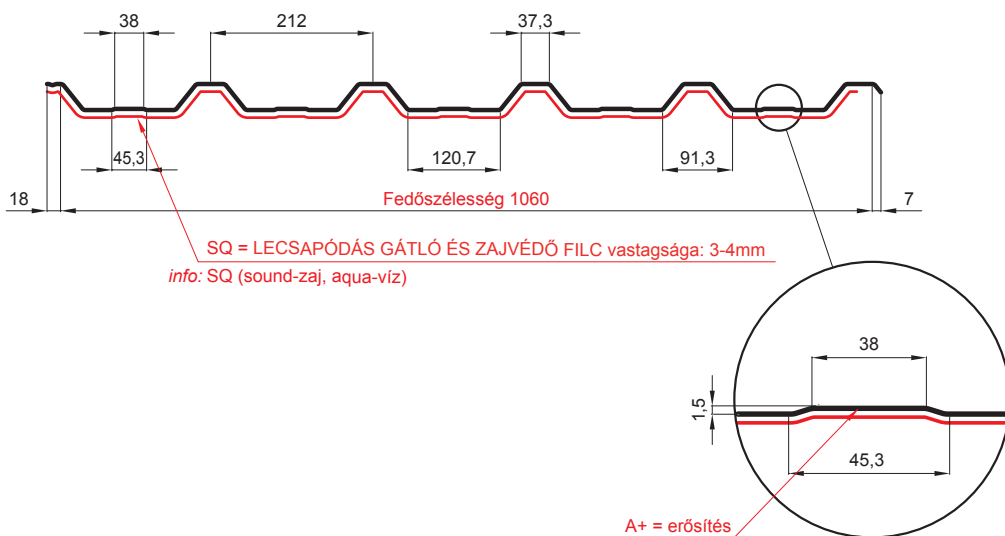

MŰSZAKI LAP

TRAPÉZLEMEZ BORDAKÖZI MEREVÍTÉSSEL

TR 35A+ SQ (sound – aqua)

W-TR 35A+ SQ

BH Alumínium színes – Világos ezüst – RAL 9006

Műszaki paraméterek [mm]	
Fedőszélesség	1060
Teljes szélesség	1085
Profilmagasság	34,5
Lemezvastagság	0,70
Tetőfedés hossza	legnagyobb hossza 8000

INDEX	VÁLTOZÁS	DÁTUM	ALÁÍRÁS	KJG	TR35	Scan code for 3D model
ANYAGMÁRKA		H.O.	TÖMEG kg	QUALITY®		
MÉRET, FÉLKÉSZ TERMÉK			MÉRET			
SEGÉDBERENDEZÉS			STN			
KIDOLGOZTA Ing. Kluska M.			MEGJEGYZÉS			
KIPRÓBÁLTA			KORÁBBI RAJZ			
TECHNOLÓGUS	TECHNOLÓGUS		KORÁBBI RAJZ			
NÉV	Trapézlemez bordaközi merevítéssel TR 35A+ SQ (sound – aqua)		Lapok száma	W-TR 35A+ SQ		Lap