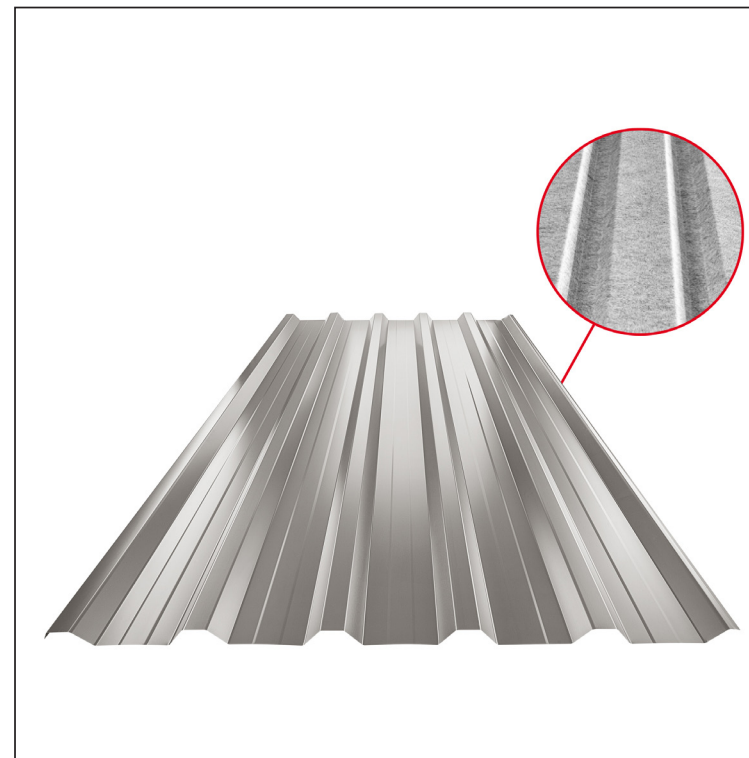

MŰSZAKI LAP

TRAPÉZLEMEZ BORDAKÖZI MEREVÍTÉSSEL

TR 35A+ SQ (sound – aqua)

W-TR 35A+ SQ

BHT Alumínium színes – Sötét ezüst – RAL 9007

Műszaki paraméterek [mm]	
Fedőszélesség	1060
Teljes szélesség	1085
Profilmagasság	34,5
Lemezvastagság	0,70
Tetőfedés hossza	legnagyobb hossza 8000

INDEX	VÁLTOZÁS	DÁTUM	ALÁÍRÁS	KJG	TR35	Scan code for 3D model	QR
ANYAGMÁRKA		H.O.	TÖMEG kg	QUALITY®			
MÉRET, FÉLKÉSZ TERMÉK			MÉRET				
SEGÉDBERENDEZÉS			STN				
KIDOLGOZTA Ing. Kluska M.			MEGJEGYZÉS				
KIPRÓBÁLTA			KORÁBBI RAJZ				
TECHNOLÓGUS	TECHNOLÓGUS		KORÁBBI RAJZ				
NÉV	Trapézlemez bordaközi merevítéssel TR 35A+ SQ (sound – aqua)		Lapok száma	W-TR 35A+ SQ		Lap	