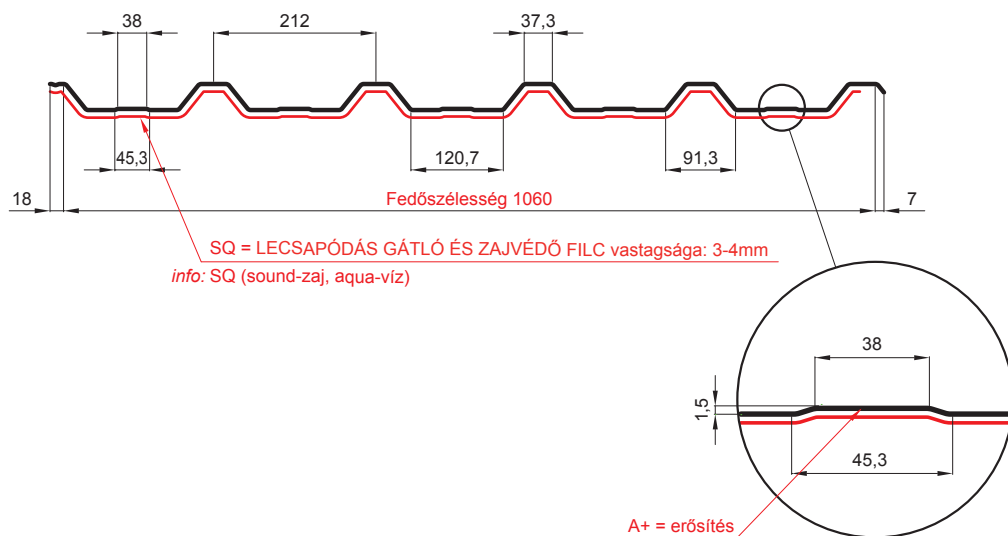

MŰSZAKI LAP

TRAPÉZLEMEZ BORDAKÖZI MEREVÍTÉSSEL

TR 35A+ SQ (sound – aqua)

W-TR 35A+ SQ

BHT Alumínium színes – Sötét ezüst – RAL 9007

Műszaki paraméterek [mm]	
Fedőszélesség	1060
Teljes szélesség	1085
Profilmagasság	34,5
Lemezvastagság	0,70
Tetőfedés hossza	legnagyobb hossza 8000

INDEX	VÁLTOZÁS	DÁTUM	ALÁÍRÁS	KJG	TR35	Scan code for 3D model	QR
ANYAGMÁRKA		H.O.	TÖMEG kg	QUALITY®			
MÉRET, FÉLKÉSZ TERMÉK			MÉRET				
SEGÉDBERENDEZÉS			STN				
KIDOLGOZTA Ing. Kluska M.			MEGJEGYZÉS				
KIPRÓBÁLTA			KORÁBBI RAJZ				
TECHNOLÓGUS	TECHNOLÓGUS		KORÁBBI RAJZ				
NÉV	Trapézlemez bordaközi merevítéssel TR 35A+ SQ (sound – aqua)		Lapok száma	W-TR 35A+ SQ		Lap	