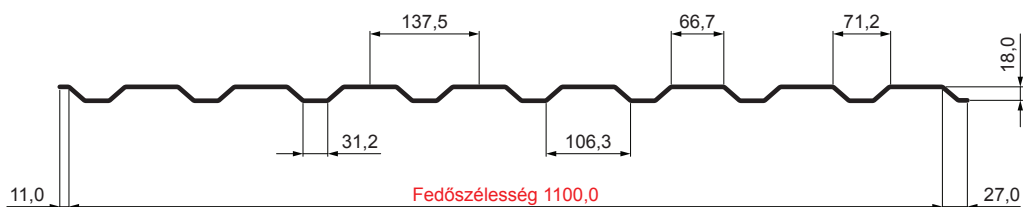

MŰSZAKI LAP

TRAPÉZLEMEZ - FALPROFIL TR 18B

W-TR 18B

BH Alumínium színes – Világos ezüst – RAL 9006

INDEX	VÁLTOZÁS	DÁTUM	ALÁÍRÁS	KJG	TR18	Scan code for 3D model	QR
ANYAGMÁRKA		H.O.		QUALITY			
MÉRET, FÉLKÉSZ TERMÉK				TÖMEG kg			MÉRET
SEGÉDBERENDEZÉS				STN			OSZTÁLYOZÁSI SZÁM
KIDOLGOZTA Ing. Kluska M.				MEGJEGYZÉS			POZÍCIÓSZÁM
KIPRÓBÁLTA				KORÁBBI RAJZ			RAJZSZÁM
TECHNOLÓGUS	TECHNOLÓGUS						
NÉV	Trapézlemez - falprofil TR 18B			Lapok száma	W-TR 18B	Lap	

Létrehozva: 02.04.2026 09:34:54

Műszaki változások fenntartva

Műszaki paraméterek [mm]	
Fedőszélesség	1100,0
Teljes szélesség	1138,0
Profilmagasság	18,0
Lemezvastagság	0,70
Tetőfedés hossza	legnagyobb hossza 8000,0