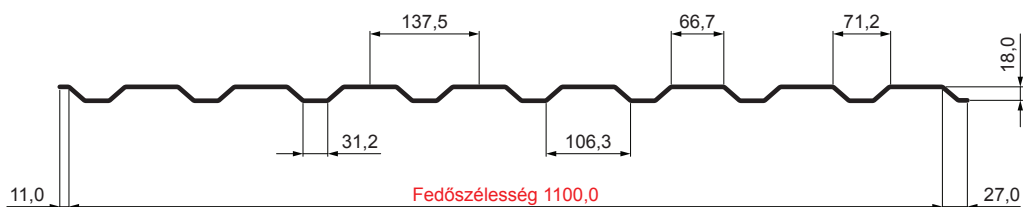

MŰSZAKI LAP

TRAPÉZLEMEZ - FALPROFIL TR 18B

W-TR 18B

BH Alumínium színes – Világos ezüst – RAL 9006

Műszaki paraméterek [mm]	
Fedőszélesség	1100,0
Teljes szélesség	1138,0
Profilmagasság	18,0
Lemezvastagság	0,70
Tetőfedés hossza	legnagyobb hossza 8000,0

INDEX	VÁLTOZÁS	DÁTUM	ALÁÍRÁS	KJG	TR18	Scan code for 3D model
ANYAGMÁRKA		H.O.		QUALITY		
MÉRET, FÉLKÉSZ TERMÉK				TÖMEG kg	MÉRET	
SEGÉDBERENDEZÉS				STN	OSZTÁLYOZÁSI SZÁM	
KIDOLGOZTA Ing. Kluska M.				MEGJEGYZÉS	POZÍCIÓSZÁM	
KIPRÓBÁLTA				KORÁBBI RAJZ	RAJZSZÁM	
TECHNOLÓGUS	TECHNOLÓGUS			KORÁBBI RAJZ	RAJZSZÁM	
NÉV	Trapézlemez - falprofil TR 18B			Lapok száma	W-TR 18B	Lap