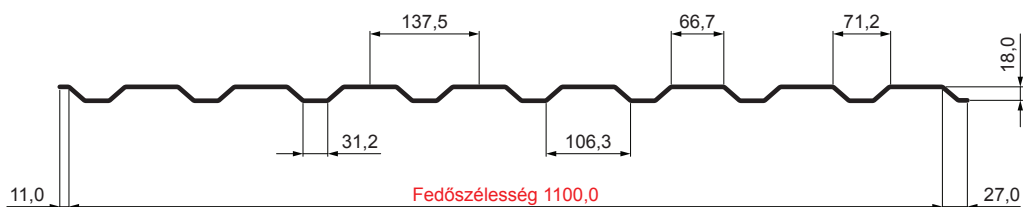

MŰSZAKI LAP

TRAPÉZLEMEZ - FALPROFIL TR 18B

W-TR 18B

BHT Alumínium színes – Sötét ezüst – RAL 9007

Műszaki paraméterek [mm]	
Fedőszélesség	1100,0
Teljes szélesség	1138,0
Profilmagasság	18,0
Lemezvastagság	0,70
Tetőfedés hossza	legnagyobb hossza 8000,0

INDEX	VÁLTOZÁS	DÁTUM	ALÁÍRÁS	KJG	TR18	Scan code for 3D model
				QUALITY		
ANYAGMÁRKA			H.O.	TÖMEG kg	MÉRET	
MÉRET, FÉLKÉSZ TERMÉK				STN	OSZTÁLYOZÁSI SZÁM	
SEGÉDBERENDEZÉS				MEGJEGYZÉS	POZÍCIÓSZÁM	
KIDOLGOZTA Ing. Kluska M.				KORÁBBI RAJZ	RAJZSZÁM	
KIPRÓBÁLTA						
TECHNOLÓGUS	TECHNOLÓGUS			KORÁBBI RAJZ	RAJZSZÁM	
NÉV	Trapézlemez - falprofil TR 18B			Lapok száma	W-TR 18B	Lap

Létrehozva: 22.05.2026 23:17:23

Műszaki változások fenntartva