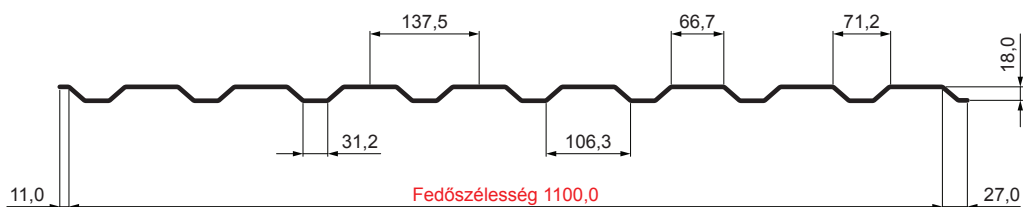

## W-TR 18B

**BHT** Alumínium színes – Sötét ezüst – RAL 9007

Műszaki paraméterek [mm]	
Fedőszélesség	1100,0
Teljes szélesség	1138,0
Profilmagasság	18,0
Lemezvastagság	0,70
Tetőfedés hossza	legnagyobb hossza 8000,0