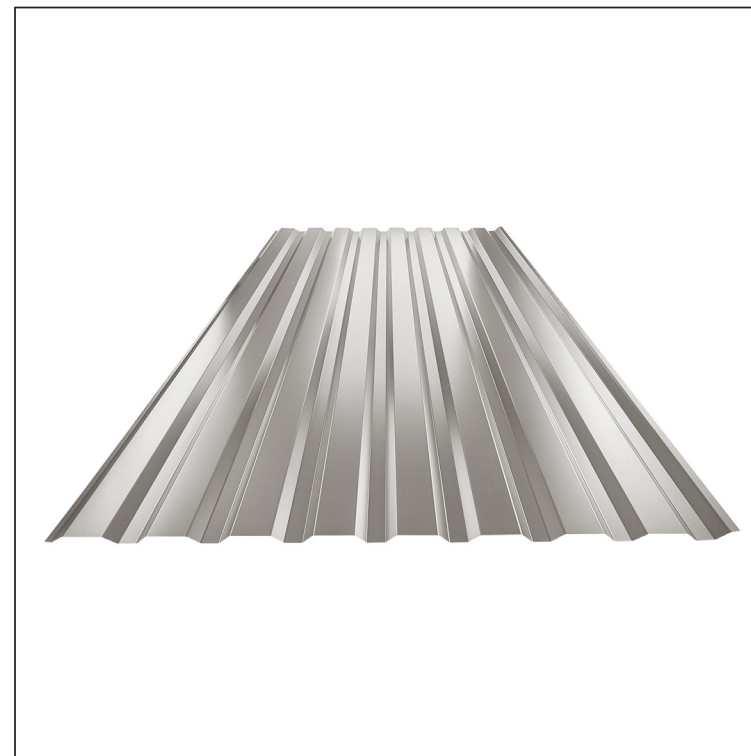

MŰSZAKI LAP

TRAPÉZLEMEZ - FALPROFIL TR 18B

W-TR 18B

BHT Alumínium színes – Sötét ezüst – RAL 9007

INDEX	VÁLTOZÁS	DÁTUM	ALÁÍRÁS	KJG QUALITY®	TR18	Scan code for 3D model	QR
ANYAGMÁRKA		H.O.		TÖMEG kg	MÉRET		
MÉRET, FÉLKÉSZ TERMÉK				STN	OSZTÁLYOZÁSI SZÁM		
SEGÉDBERENDEZÉS				MEGJEGYZÉS	POZÍCIÓSZÁM		
KIDOLGOZTA Ing. Kluska M.				KORÁBBI RAJZ	RAJZSZÁM		
KIPRÓBÁLTA		TECHNOLÓGUS					
TECHNOLÓGUS							
NÉV	Trapézlemez - falprofil TR 18B			Lapok száma	W-TR 18B	Lap	

Létrehozva: 02.04.2026 09:47:09

Műszaki változások fenntartva

Műszaki paraméterek [mm]	
Fedőszélesség	1100,0
Teljes szélesség	1138,0
Profilmagasság	18,0
Lemezvastagság	0,70
Tetőfedés hossza	legnagyobb hossza 8000,0