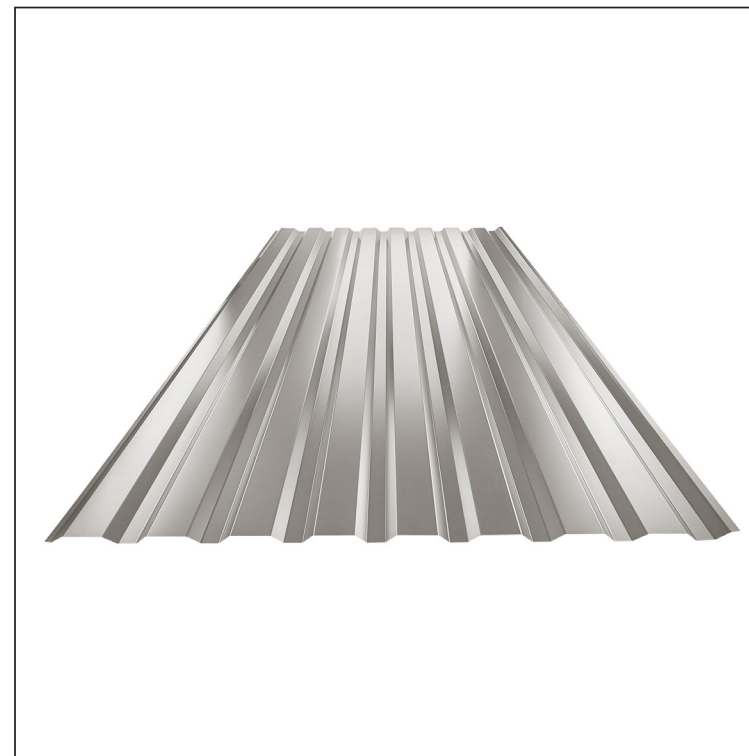

# TRAPÉZLEMEZ - FALPROFIL TR 18B

## W-TR 18B

**BHT** Alumínium színes – Sötét ezüst – RAL 9007

Műszaki paraméterek [mm]	
Fedőszélesség	1100,0
Teljes szélesség	1138,0
Profilmagasság	18,0
Lemezvastagság	0,70
Tetőfedés hossza	legnagyobb hossza 8000,0