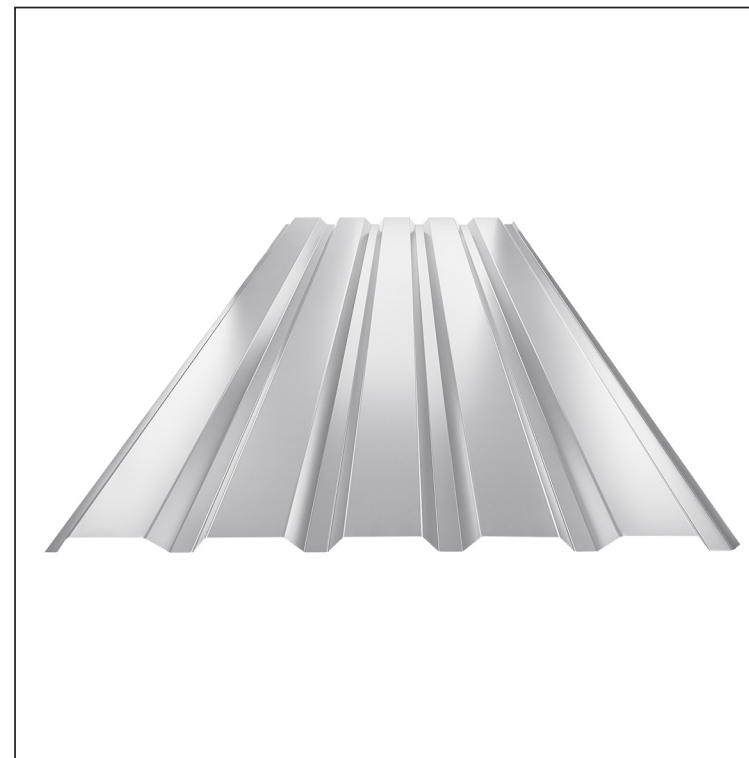

## TRAPÉZLEMEZ - FALPROFIL TR 35B

W-TR 35B

BH Alumínium színes – Világos ezüst – RAL 9006

INDEX	VÁLTOZÁS	DÁTUM	ALÁÍRÁS	KJG	TR35	Scan code for 3D model
ANYAGMÁRKA		H.O.	TÖMEG kg	QUALITY		
MÉRET, FÉLKÉSZ TERMÉK			MÉRET			
SEGÉDBERENDEZÉS			STN			OSZTÁLYOZÁSI SZÁM
KIDOLGOZTA Ing. Kluska M.			MEGJEGYZÉS			POZÍCIÓSZÁM
KIPRÓBÁLTA			KORÁBBI RAJZ			RAJZSZÁM
TECHNOLÓGUS	TECHNOLÓGUS		KORÁBBI RAJZ			RAJZSZÁM
NÉV	Trapézlemez - falprofil TR 35B		Lapok száma	W-TR 35B		Lap

Létrehozva: 23.05.2026 00:14:46

Műszaki változások fenntartva

Műszaki paraméterek [mm]	
Fedőszélesség	1060
Teljes szélesség	1085
Profilmagasság	34,5
Lemezvastagság	0,70
Tetőfedés hossza	legnagyobb hossza 8000