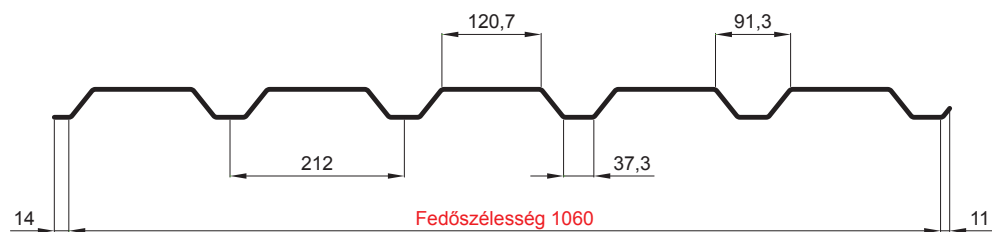

## TRAPÉZLEMEZ - FALPROFIL TR 35B

W-TR 35B

BH Alumínium színes – Világos ezüst – RAL 9006

INDEX	VÁLTOZÁS	DÁTUM	ALÁÍRÁS	KJG	TR35	Scan code for 3D model
ANYAGMÁRKA		H.O.	TÖMEG kg	QUALITY		
MÉRET, FÉLKÉSZ TERMÉK			MÉRET			
SEGÉDBERENDEZÉS			STN			OSZTÁLYOZÁSI SZÁM
KIDOLGOZTA Ing. Kluska M.			MEGJEGYZÉS			POZÍCIÓSZÁM
KIPRÓBÁLTA			KORÁBBI RAJZ			RAJZSZÁM
TECHNOLÓGUS	TECHNOLÓGUS		KORÁBBI RAJZ			RAJZSZÁM
NÉV	Trapézlemez - falprofil TR 35B		Lapok száma	W-TR 35B		Lap

Létrehozva: 23.05.2026 00:14:46

Műszaki változások fenntartva

Műszaki paraméterek [mm]	
Fedőszélesség	1060
Teljes szélesség	1085
Profilmagasság	34,5
Lemezvastagság	0,70
Tetőfedés hossza	legnagyobb hossza 8000