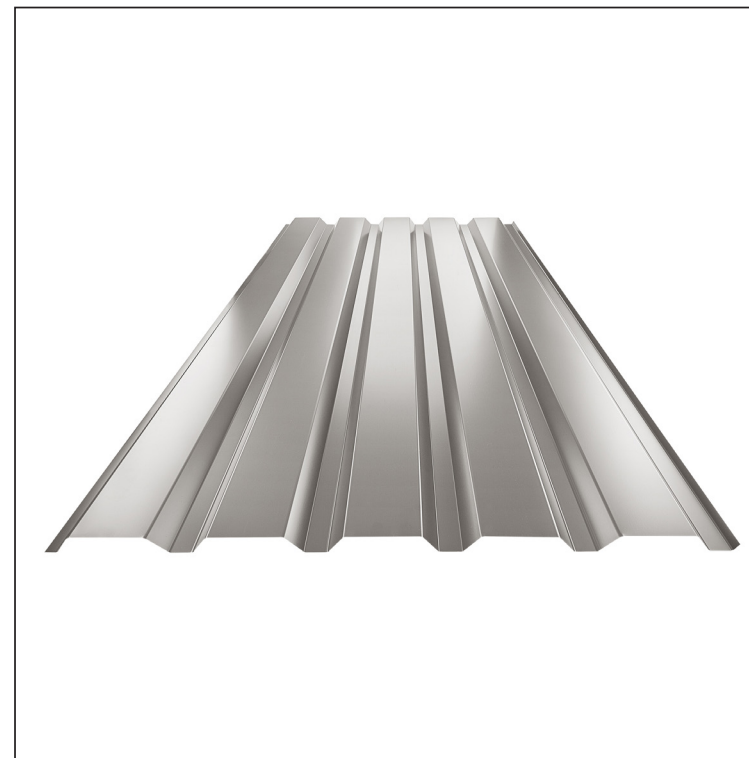

MŰSZAKI LAP

TRAPÉZLEMEZ - FALPROFIL TR 35B

W-TR 35B

BHT Alumínium színes – Sötét ezüst – RAL 9007

Műszaki paraméterek [mm]	
Fedőszélesség	1060
Teljes szélesség	1085
Profilmagasság	34,5
Lemezvastagság	0,70
Tetőfedés hossza	legnagyobb hossza 8000

INDEX	VÁLTOZÁS	DÁTUM	ALÁÍRÁS	KJG QUALITY®	TR35	Scan code for 3D model	QR
ANYAGMÁRKA		H.O.		TÖMEG kg	MÉRET		
MÉRET, FÉLKÉSZ TERMÉK				STN	OSZTÁLYOZÁSI SZÁM		
SEGÉDBERENDEZÉS				MEGJEGYZÉS	POZÍCIÓSZÁM		
KIDOLGOZTA Ing. Kluska M.				KORÁBBI RAJZ	RAJZSZÁM		
KIPRÓBÁLTA		TECHNOLÓGUS		Lapok száma	W-TR 35B	Lap	
NEV	Trapézlemez - falprofil TR 35B						