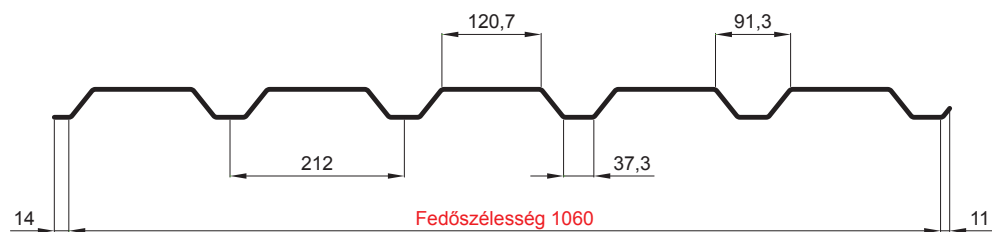

MŰSZAKI LAP

TRAPÉZLEMEZ - FALPROFIL TR 35B

W-TR 35B

BHT Alumínium színes – Sötét ezüst – RAL 9007

Műszaki paraméterek [mm]	
Fedőszélesség	1060
Teljes szélesség	1085
Profilmagasság	34,5
Lemezvastagság	0,70
Tetőfedés hossza	legnagyobb hossza 8000

INDEX	VÁLTOZÁS	DÁTUM	ALÁÍRÁS	KJG QUALITY®	TR35	Scan code for 3D model	QR
ANYAGMÁRKA		H.O.		TÖMEG kg	MÉRET		
MÉRET, FÉLKÉSZ TERMÉK				STN	OSZTÁLYOZÁSI SZÁM		
SEGÉDBERENDEZÉS				MEGJEGYZÉS	POZÍCIÓSZÁM		
KIDOLGOZTA Ing. Kluska M.				KORÁBBI RAJZ	RAJZSZÁM		
KIPRÓBÁLTA		TECHNOLÓGUS		Lapok száma	W-TR 35B	Lap	
NEV	Trapézlemez - falprofil TR 35B						