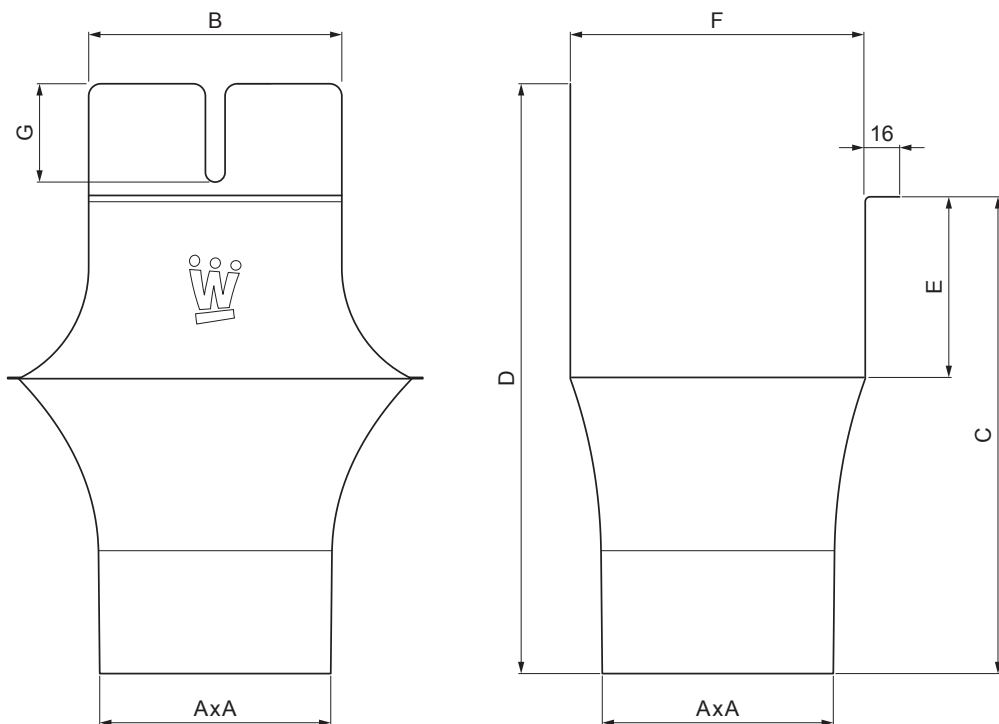

MŰSZAKI LAP

SZÖGLETES BETORKOLLÓCSONK

WH-WKLLH

BHT Alumínium színes – Sötét ezüst – RAL 9007

INDEX	VÁLTOZÁS	DÁTUM	ALÁÍRÁS	KJG QUALITY®	Scan code for 3D model	
ANYAGMÁRKA		H.O.	TÖMEG kg	MÉRET		
MÉRET, FÉLKÉSZ TERMÉK		STN	OSZTÁLYOZÁSI SZÁM			
SEGÉDBERENDEZÉS		MEGJEGYZÉS	POZÍCIÓSZÁM			
KIDOLGOZTA	Ing. Kluska M.	TECHNOLÓGUS	KORÁBBI RAJZ	RAJZSZÁM		
KIPRÓBÁLTA	NÉV		Szögletes betorkollócsonk		Lapok száma	WH-WKLLH Lap

Létrehozva: 19.04.2026 17:38:59

Műszaki változások fenntartva

Méretek [mm]							
Névleges méret	AxA	B	C	D	E	F	G
250-80/80	80x80	80	138	180	41	85	50
333-100/100	100x100	103	176	240	58	120	40
400-120/120	120x120	130	207	276	73	150	50