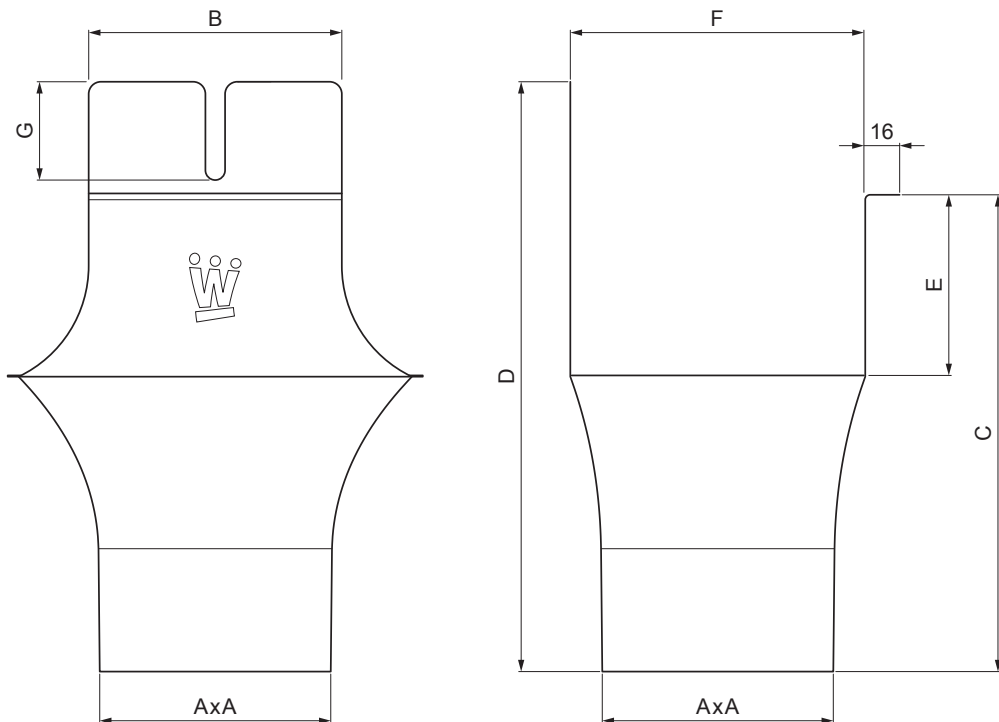

MŰSZAKI LAP

SZÖGLETES BETORKOLLÓCSONK

WH-WKLH

BHT Alumínium színes – Sötét ezüst – RAL 9007

INDEX	VÁLTOZÁS	DÁTUM	ALÁÍRÁS	KJG QUALITY®	Scan code for 3D model	
ANYAGMÁRKA		H.O.	TÖMEG kg	MÉRET		
MÉRET, FÉLKÉSZ TERMÉK		STN	OSZTÁLYOZÁSI SZÁM			
SEGÉDBERENDEZÉS		MEGJEGYZÉS	POZÍCIÓSZÁM			
KIDOLGOZTA	Ing. Kluska M.	TECHNOLÓGUS	KORÁBBI RAJZ	RAJZSZÁM		
KIPRÓBÁLTA						
NÉV		Szögletes betorkollócsonek		Lapok száma	WH-WKLH	Lap

Létrehozva: 04.06.2026 02:07:36

Műszaki változások fenntartva

Méretek [mm]							
Néviéges méret	AxA	B	C	D	E	F	G
250-80/80	80x80	80	138	180	41	85	50
333-100/100	100x100	103	176	240	58	120	40
400-120/120	120x120	130	207	276	73	150	50