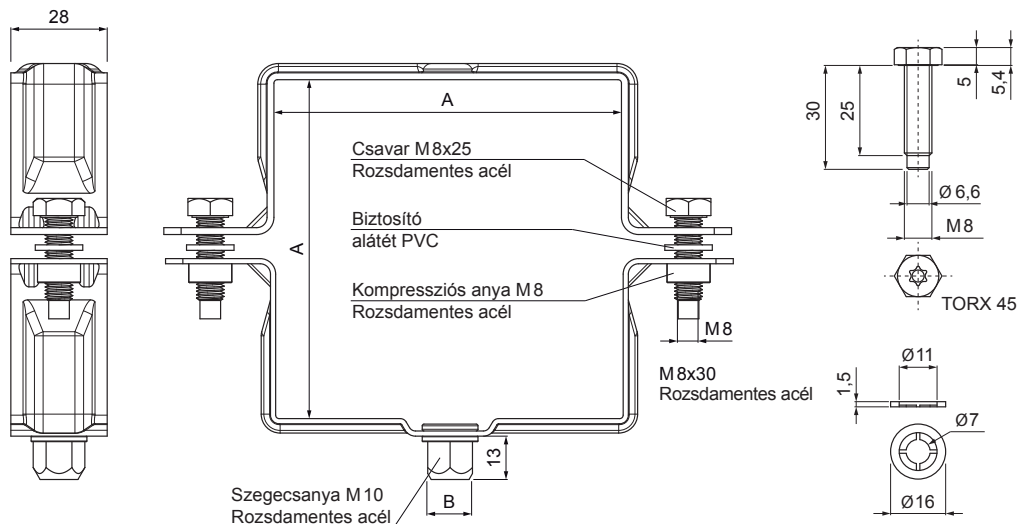

MŰSZAKI LAP

SZÖGLETES BILINCSFEJ M 10

WH-WOBH

BHT Alumínium színes – Sötét ezüst – RAL 9007

Méretek [mm]		
Névleges méret	AxA	B
80/80	80 x 80	13
100/100	100 x 100	13
120/120	120 x 120	13

INDEX	VÁLTOZÁS	DÁTUM	ALÁÍRÁS	KJG QUALITY®	Scan code for 3D model	
ANYAGMÁRKA			H.O.	TÖMEG kg	MÉRET	
MÉRET, FÉLKÉSZ TERMÉK				STN	OSZTÁLYOZÁSI SZÁM	
SEGÉDBERENDEZÉS				MEGJEGYZÉS	POZÍCIÓSZÁM	
KIDOLGOZTA Ing. Kluska M.				KORÁBBI RAJZ	RAJZSZÁM	
KIPRÓBÁLTA			TECHNOLÓGUS			
TECHNOLÓGUS						
NÉV			Szögletes bilincsfej M 10		Lapok száma	WH-WOBH Lap