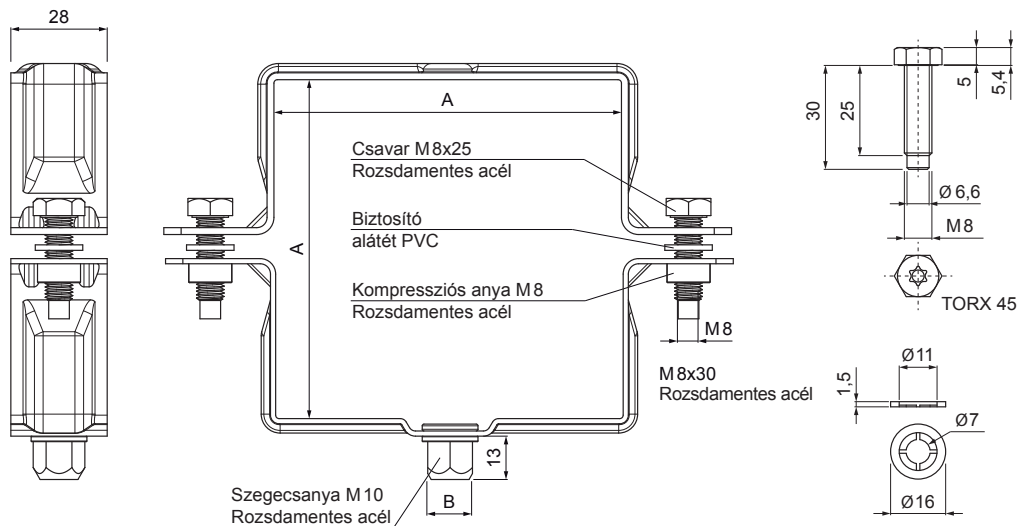

MŰSZAKI LAP

SZÖGLETES BILINCSFEJ M 10

WH-WOBH

BHT Alumínium színes – Sötét ezüst – RAL 9007

Méretek [mm]		
Névleges méret	AxA	B
80/80	80 x 80	13
100/100	100 x 100	13
120/120	120 x 120	13

INDEX	VÁLTOZÁS	DÁTUM	ALÁÍRÁS	KJG QUALITY®	Scan code for 3D model	
ANYAGMÁRKA			H.O.	TÖMEG kg	MÉRET	
MÉRET, FÉLKÉSZ TERMÉK				STN	OSZTÁLYOZÁSI SZÁM	
SEGÉDBERENDEZÉS				MEGJEGYZÉS	POZÍCIÓSZÁM	
KIDOLGOZTA Ing. Kluska M.				KORÁBBI RAJZ	RAJZSZÁM	
KIPRÓBÁLTA						
TECHNOLÓGUS			TECHNOLÓGUS			
NÉV			Szögletes bilincsfej M 10		Lapok száma	WH-WOBH Lap