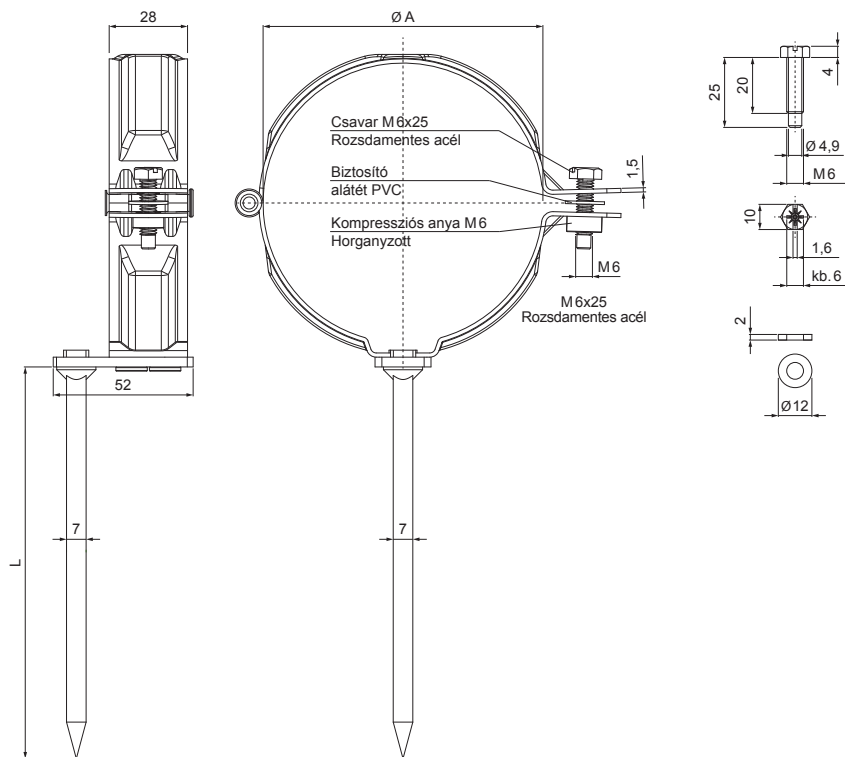

MŰSZAKI LAP

BILINCS SZÁRRAL 200 MM

P-POD

SB Fastett acél – Törtfehér – RAL 9002

Méretek [mm]		
Néviéges méret	Ø A	L
80	80	200
100	100	200

INDEX	VÁLTOZÁS	DÁTUM	ALÁÍRÁS	KJG QUALITY®	Scan code for 3D model	
ANYAGMÁRKA		H.O.	TÖMEG kg	MÉRET		
MÉRET, FÉLKÉSZ TERMÉK		SEGÉDBERENDEZÉS		STN	OSZTÁLYOZÁSI SZÁM	
KIDOLGOZTA	Ing. Kluska M.	MEGJEGYZÉS		POZÍCIÓSZÁM		
KIPRÓBÁLTA	TECHNOLÓGUS	KORÁBBI RAJZ		RAJZSZÁM		
NÉV		Lapok száma		P-POD		
Bilincs szárral 200 mm				Lap		