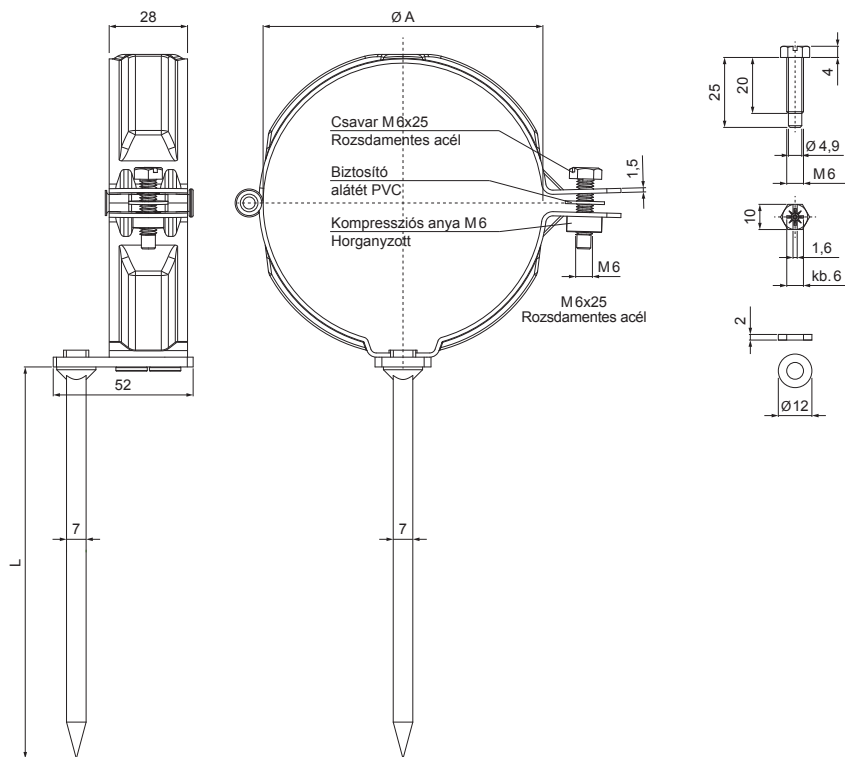

MŰSZAKI LAP

BILINCS SZÁRRAL 200 MM

P-POD

SB Fastett acél – Törtfehér – RAL 9002

Méretek [mm]		
Néviéges méret	Ø A	L
80	80	200
100	100	200

INDEX	VÁLTOZÁS	DÁTUM	ALÁÍRÁS	KJG QUALITY®	Scan code for 3D model	
ANYAGMÁRKA		H.O.	TÖMEG kg	MÉRET		
MÉRET, FÉLKÉSZ TERMÉK			STN	OSZTÁLYOZÁSI SZÁM		
SEGÉDBERENDEZÉS			MEGJEGYZÉS	POZÍCIÓSZÁM		
KIDOLGOZTA	Ing. Kluska M.		KORÁBBI RAJZ	RAJZSZÁM		
KIPRÓBÁLTA						
TECHNOLÓGUS	TECHNOLÓGUS					
NÉV		Bilincs szárral 200 mm		Lapok száma	P-POD	Lap