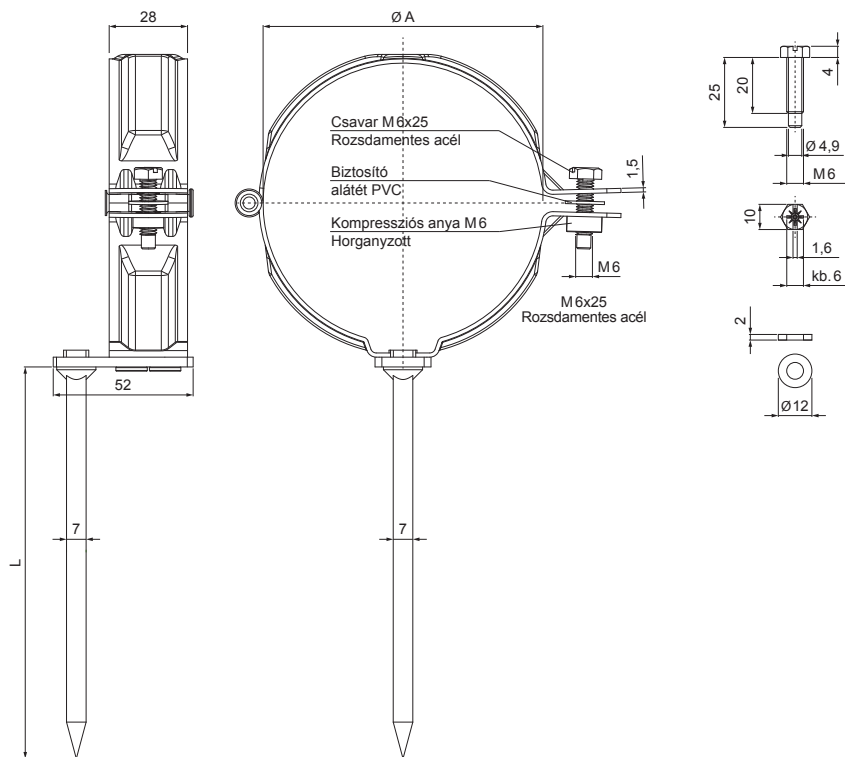

MŰSZAKI LAP

BILINCS SZÁRRAL 300 MM

P-PODD

TM Fastett acél – Barna – RAL 8028

INDEX	VÁLTOZÁS	DÁTUM	ALÁÍRÁS	KJG QUALITY®	Scan code for 3D model	
ANYAGMÁRKA		H.O.	TÖMEG kg	MÉRET		
MÉRET, FÉLKÉSZ TERMÉK		STN	OSZTÁLYOZÁSI SZÁM	MEGJEGYZÉS		
SEGÉDBERENDEZÉS		MEGJEGYZÉS	POZÍCIÓSZÁM	TECHNOLÓGUS		
KIDOLGOZTA Ing. Kluska M.		TECHNOLÓGUS	KORÁBBI RAJZ	RAJZSZÁM		
KIPRÓBÁLTA		TECHNOLÓGUS	KORÁBBI RAJZ	RAJZSZÁM		
NÉV		TECHNOLÓGUS	KORÁBBI RAJZ	RAJZSZÁM		
Bilincs szárral 300 mm		TECHNOLÓGUS	KORÁBBI RAJZ	RAJZSZÁM		
Lapok száma		P-PODD		Lap		

Létrehozva: 06.06.2026 12:49:52

Műszaki változások fenntartva

Méretek [mm]		
Néviéges méret	$\varnothing A$	L
100	100	300