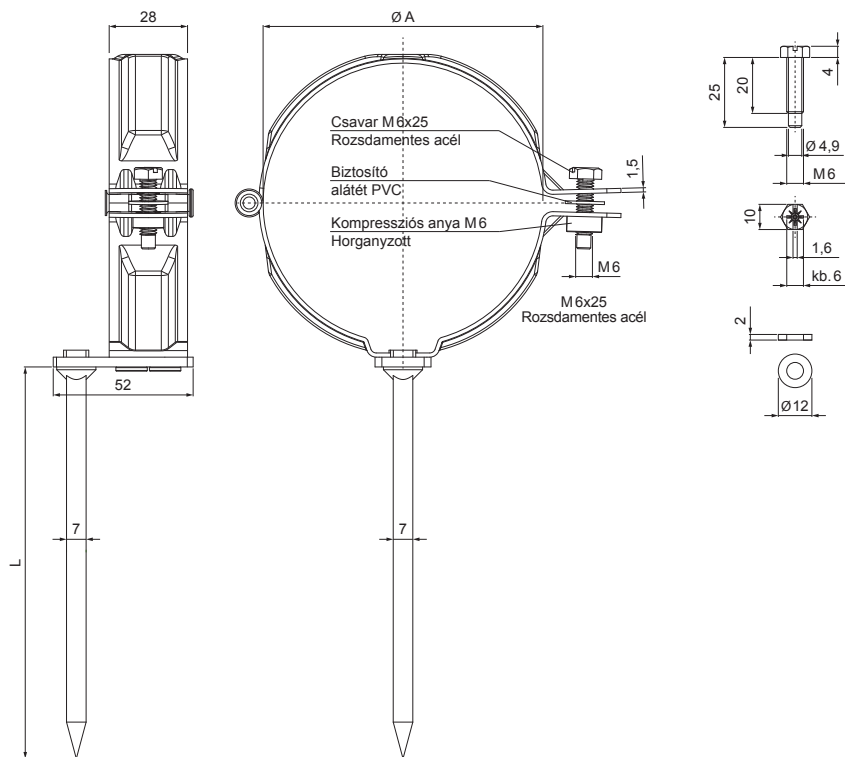

MŰSZAKI LAP

# BILINCS SZÁRRAL 300 MM

P-PODD

**TM** Fastett acél – Barna – RAL 8028

INDEX	VÁLTOZÁS	DÁTUM	ALÁÍRÁS	<b>KJG</b>	Scan code for 3D model
				QUALITY®	
ANYAGMÁRKÁ			H.O.	TÖMEG kg	MÉRET
MÉRET, FÉLKÉSZ TERMÉK					
SEGÉDBERENDEZÉS				STN	OSZTÁLYOZÁSI SZÁM
KIDOLGOZTA	Ing. Kluska M.			MEGJEGYZÉS	POZÍCIÓSZÁM
KIPRÓBÁLTA					
TECHNOLÓGUS	TECHNOLÓGUS			KORÁBBI RAJZ	RAJZSZÁM
NÉV	Bilincs szárral 300 mm			Lapok száma	P-PODD Lap

Létrehozva: 21.04.2026 19:20:17

Műszaki változások fenntartva

Méretek [mm]		
Néviéges méret	$\varnothing A$	L
100	100	300