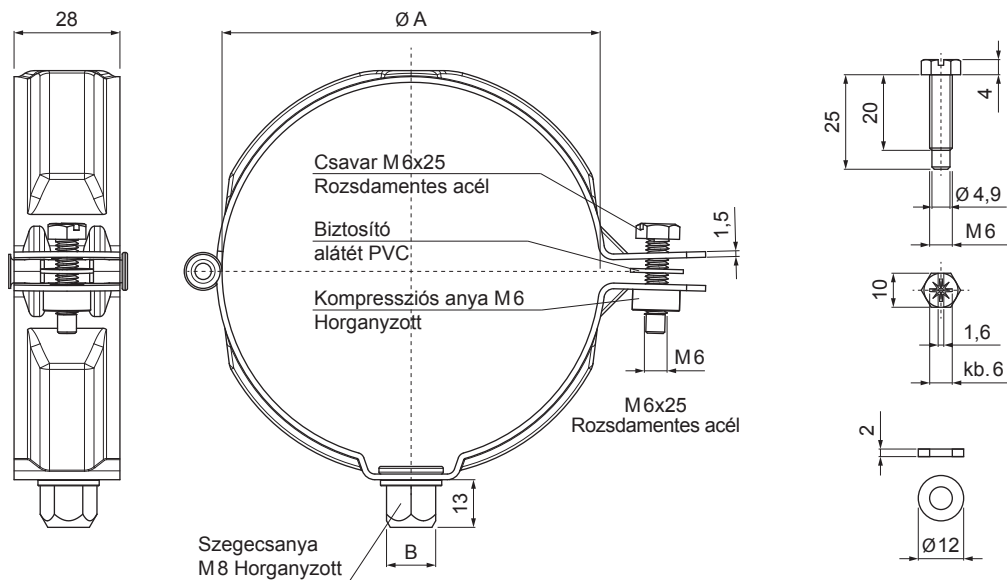

## BILINCSFEJ MENETES M8

**TM** Fastett acél – Barna – RAL 8028

Méretek [mm]		
Néveges méret	Ø A	B
60	60	11
80	80	11
100	100	11
120	120	11
150	150	11

INDEX	VÁLTOZÁS	DÁTUM	ALÁÍRÁS	KJG QUALITY®		Scan code for 3D model	QR
				H.O.	TÖMEG kg		
ANYAGMÁRKA							MÉRET
MÉRET, FÉLKÉSZ TERMÉK							
SEGÉDBERENDEZÉS					STN		OSZTÁLYOZÁSI SZÁM
KIDOLGOZTA Ing. Kluska M.					MEGJEGYZÉS		POZÍCIÓSZÁM
KIPRÓBÁLTA							
TECHNOLÓGUS				TECHNOLÓGUS	KORÁBBI RAJZ		RAJZSZÁM
NÉV				Bilincsfej menetes M8		Lapok száma	IT-POB Lap