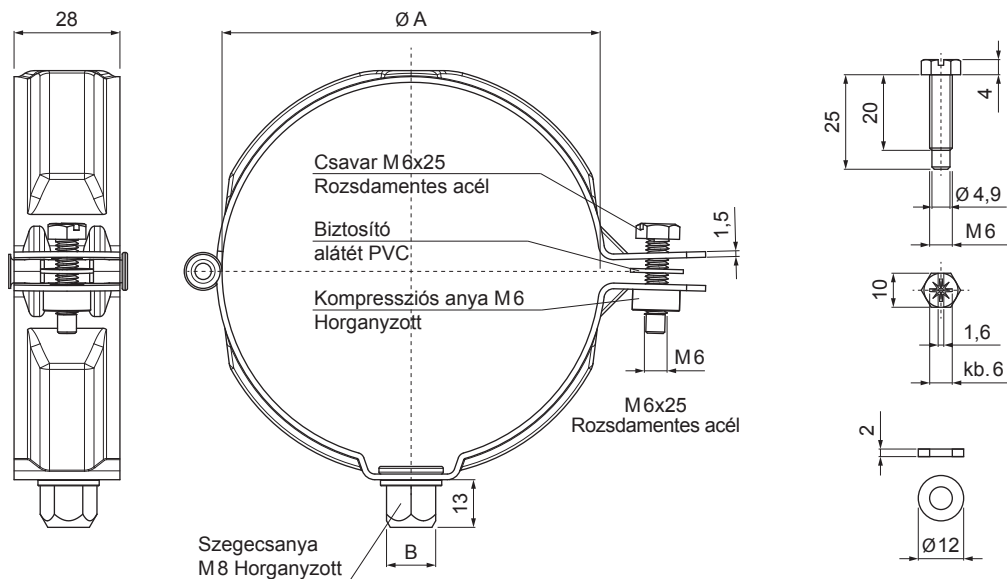

## BILINCSFEJ MENETES M8

BH Fastett acél – Világos ezüst – RAL 9006

Méretek [mm]		
Néveges méret	Ø A	B
60	60	11
80	80	11
100	100	11
120	120	11
150	150	11

INDEX	VÁLTOZÁS	DÁTUM	ALÁÍRÁS	KJG QUALITY®		Scan code for 3D model	QR
ANYAGMÁRKA			H.O.	TÖMEG kg		MÉRET	
MÉRET, FÉLKÉSZ TERMÉK				STN		OSZTÁLYOZÁSI SZÁM	
SEGÉDBERENDEZÉS				MEGJEGYZÉS		POZÍCIÓSZÁM	
KIDOLGOZTA Ing. Kluska M.				TECHNOLÓGUS		KORÁBBI RAJZ	
KIPRÓBÁLTA				RAJZSZÁM		RAJZSZÁM	
TECHNOLÓGUS				NÉV		Lapok száma	
Bilincsfej menetes M8				IT-POB		Lap	