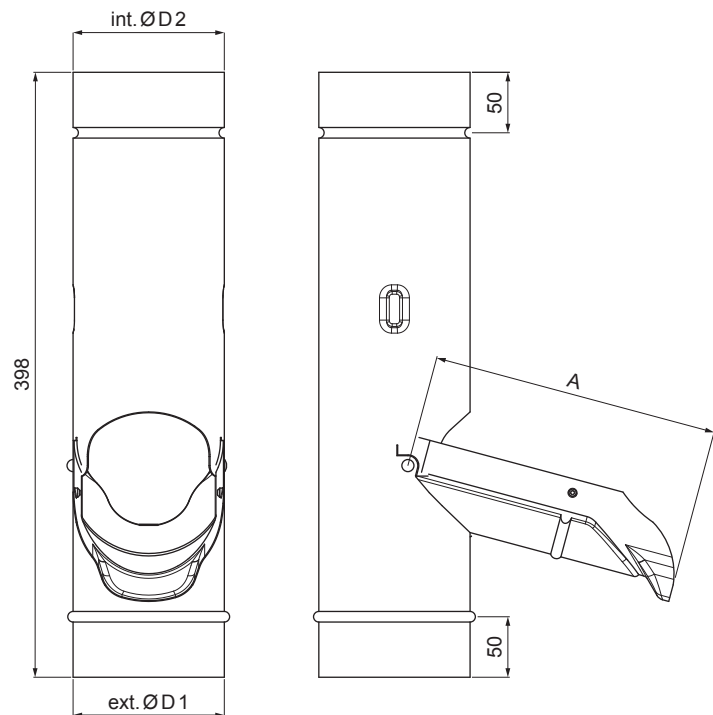

MŰSZAKI LAP ESŐLOPÓ

P-PZV

IC Fastett acél – Fekete – RAL 9005

Méretek [mm]			
Névieges méret	A	ØD 1	ØD 2
80	150	80	80
100	190	100	100
120	230	120	120

INDEX	VÁLTOZÁS	DÁTUM	ALÁÍRÁS	  
ANYAGMÁRKA		H.O.	TÖMEG kg	
MÉRET, FÉLKÉSZ TERMÉK			STN	OSZTÁLYOZÁSI SZÁM
SEGÉDBERENDEZÉS			MEGJEGYZÉS	POZÍCIÓSZÁM
KIDOLGOZTA Ing. Kluska M.			KORÁBBI RAJZ	RAJZSZÁM
KIPRÓBÁLTA				
TECHNOLÓGUS	TECHNOLÓGUS			
NÉV	Esőlopó		Lapok száma	P-PZV Lap 