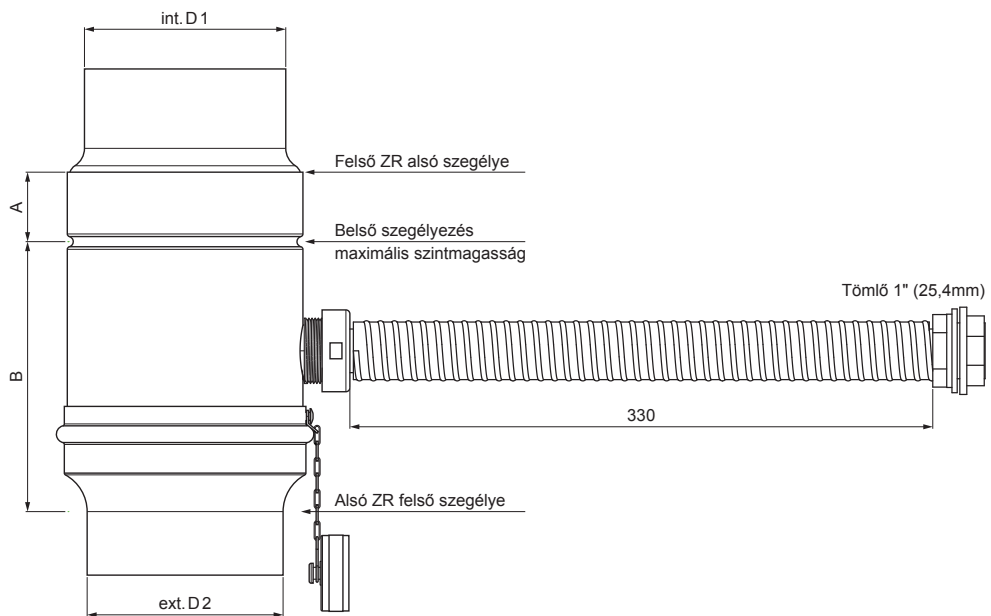

MŰSZAKI LAP

ESŐLOPÓ TÖMLŐVEL

P-PZVHA

TM Szín : Festett acél – Barna – RAL 8028
Anyag: Alumínium – Natur

INDEX	VÁLTOZÁS	DÁTUM	ALÁÍRÁS	KJG	Scan code for 3D model	QR
				QUALITY		
ANYAGMÁRKA			H.O.	TÖMEG kg	MÉRET	
MÉRET, FÉLKÉSZ TERMÉK						
SEGÉDBERENDEZÉS				STN	OSZTÁLYOZÁSI SZÁM	
KIDOLGOZTA	Ing. Kluska M.			MEGJEGYZÉS	POZÍCIÓSZÁM	
KIPRÓBÁLTA						
TECHNOLÓGUS	TECHNOLÓGUS			KORÁBBI RAJZ	RAJZSZÁM	
NÉV				Lapok száma		
Esőlopó tömlővel				P-PZVHA		
				Lap		

Létrehozva: 20.01.2026 01:25:30

Műszaki változások fenntartva

Méretek [mm]				
Néviéges méret	Ø D 1	Ø D 2	A	B
120	120,1	119,4	65	130