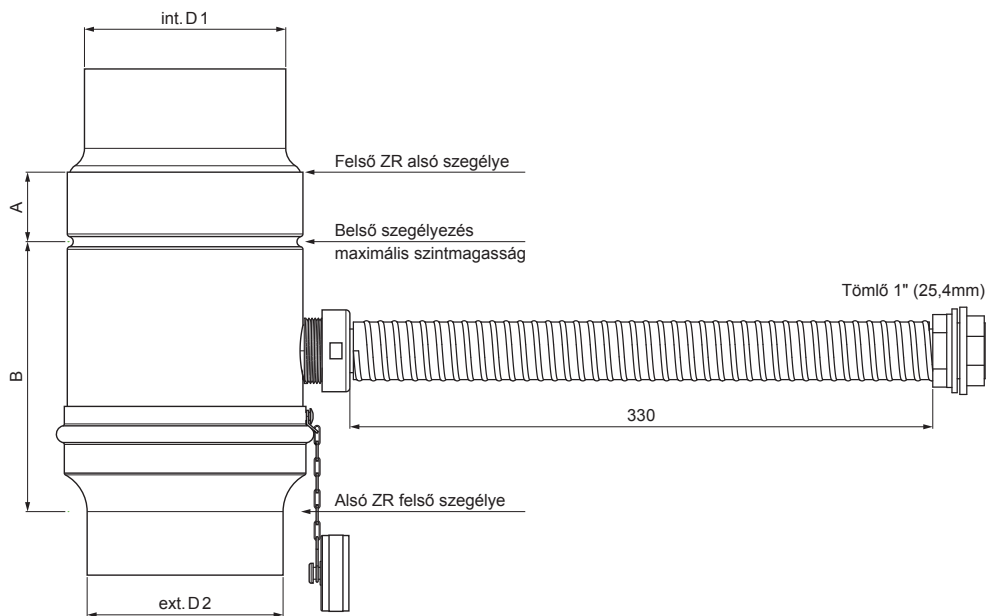

MŰSZAKI LAP

ESŐLOPÓ TÖMLŐVEL

P-PZVHA

SB Szín : Festett acél – Törtfehér – RAL 9002
Anyag: Alumínium – Natur

INDEX	VÁLTOZÁS	DÁTUM	ALÁÍRÁS	KJG QUALITY®	Scan code for 3D model	
ANYAGMÁRKA			H.O.	TÖMEG kg	MÉRET	
MÉRET, FÉLKÉSZ TERMÉK				STN	OSZTÁLYOZÁSI SZÁM	
SEGÉDBERENDEZÉS				MEGJEGYZÉS	POZÍCIÓSZÁM	
KIDOLGOZTA	Ing. Kluska M.			KORÁBBI RAJZ	RAJZSZÁM	
KIPRÓBÁLTA	TECHNOLÓGUS					
NÉV				Lapok száma	P-PZVHA	Lap
Esőlopó tömlővel						

Létrehozva: 07.06.2026 09:06:22

Műszaki változások fenntartva

Méretek [mm]				
Néviéges méret	Ø D 1	Ø D 2	A	B
120	120,1	119,4	65	130