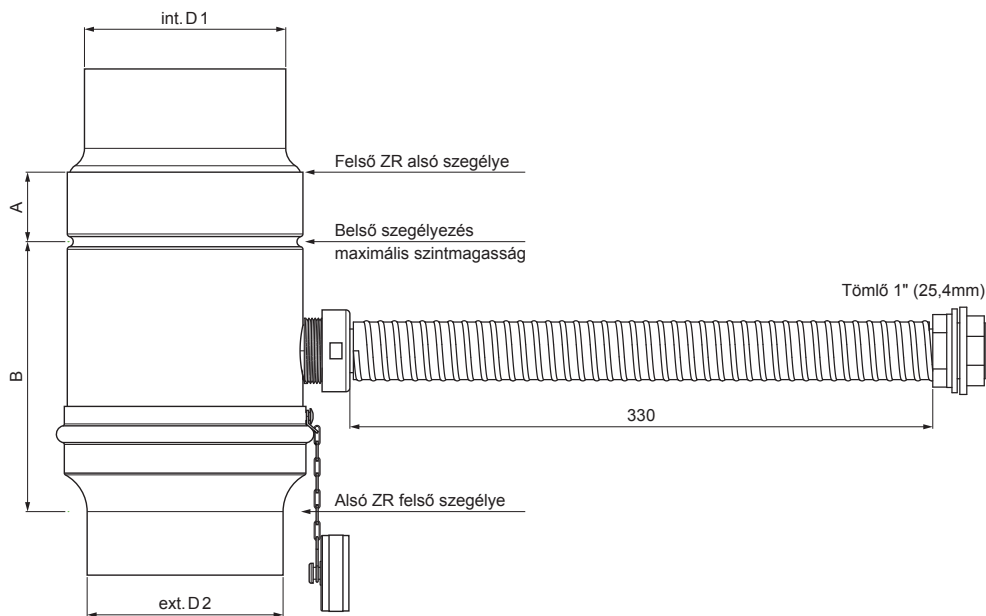

MŰSZAKI LAP

ESŐLOPÓ TÖMLŐVEL

P-PZVHA

TZ Szín : Festett acél – Zöld – RAL 6011
Anyag: Alumínium – Natur

INDEX	VÁLTOZÁS	DÁTUM	ALÁÍRÁS	KJG	Scan code for 3D model
				QUALITY	
ANYAGMÁRKA			H.O.	TÖMEG kg	MÉRET
MÉRET, FÉLKÉSZ TERMÉK					
SEGÉDBERENDEZÉS				STN	OSZTÁLYOZÁSI SZÁM
KIDOLGOZTA	Ing. Kluska M.		MEGJEGYZÉS	POZÍCIÓSZÁM	
KIPRÓBÁLTA					
TECHNOLÓGUS	TECHNOLÓGUS		KORÁBBI RAJZ	RAJZSZÁM	
NÉV				Lapok száma	P-PZVHA
Esőlopó tömlővel					Lap

Létrehozva: 22.04.2026 10:59:15

Műszaki változások fenntartva

Méretek [mm]				
Néviéges méret	Ø D 1	Ø D 2	A	B
120	120,1	119,4	65	130