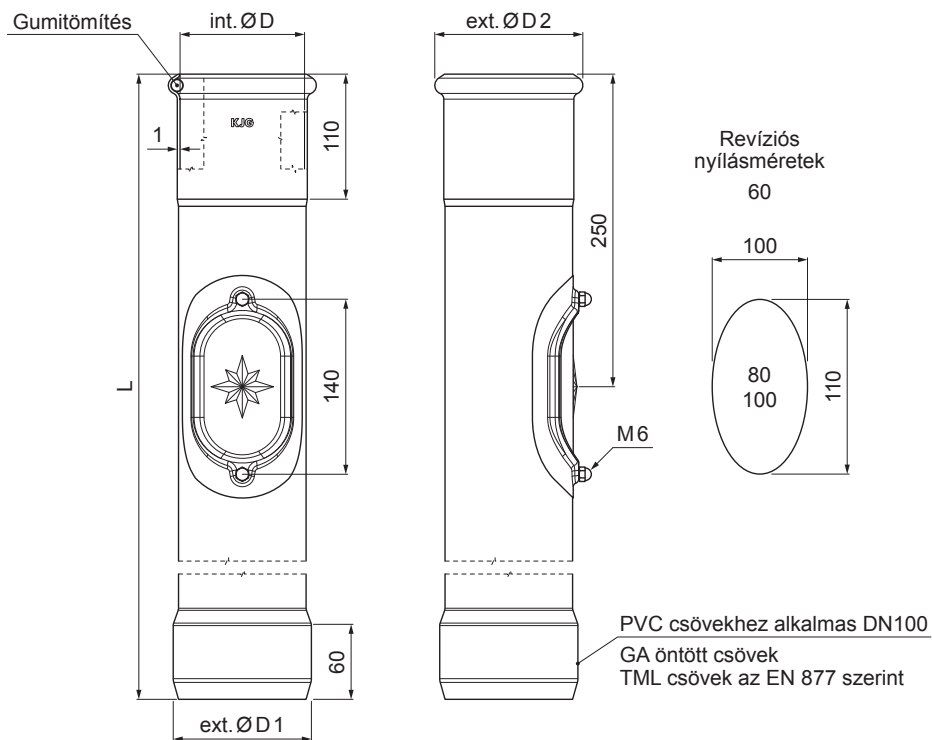

MŰSZAKI LAP

# REVISO ÁLLVÁNYCSŐ SZÍN

P-POZR

**TM** Fastett acél – Barna – RAL 8028

INDEX	VÁLTOZÁS	DÁTUM	ALÁÍRÁS	<b>KJG</b> QUALITY®	Scan code for 3D model	
ANYAGMÁRKA			H.O.	TÖMEG kg	MÉRET	
MÉRET, FÉLKÉSZ TERMÉK			STN		OSZTÁLYOZÁSI SZÁM	
SEGÉDBERENDEZÉS			MEGJEGYZÉS		POZÍCIÓSZÁM	
KIDOLGOZTA Ing. Kluska M.			TECHNOLÓGUS		KORÁBBI RAJZ	
KIPRÓBÁLTA			RAJZSZÁM		RAJZSZÁM	
TECHNOLÓGUS			NÉV		Lapok száma	
Fastett acél reviso állványcső szín			P-POZR		Lap	

Létrehozva: 21.04.2026 02:11:47

Műszaki változások fenntartva

Méretek [mm]				
Néviéges méret	ØD	ØD1	ØD2	L
80	81	110	101	1000
100	101	110	118	1000
100	101	110	118	1500