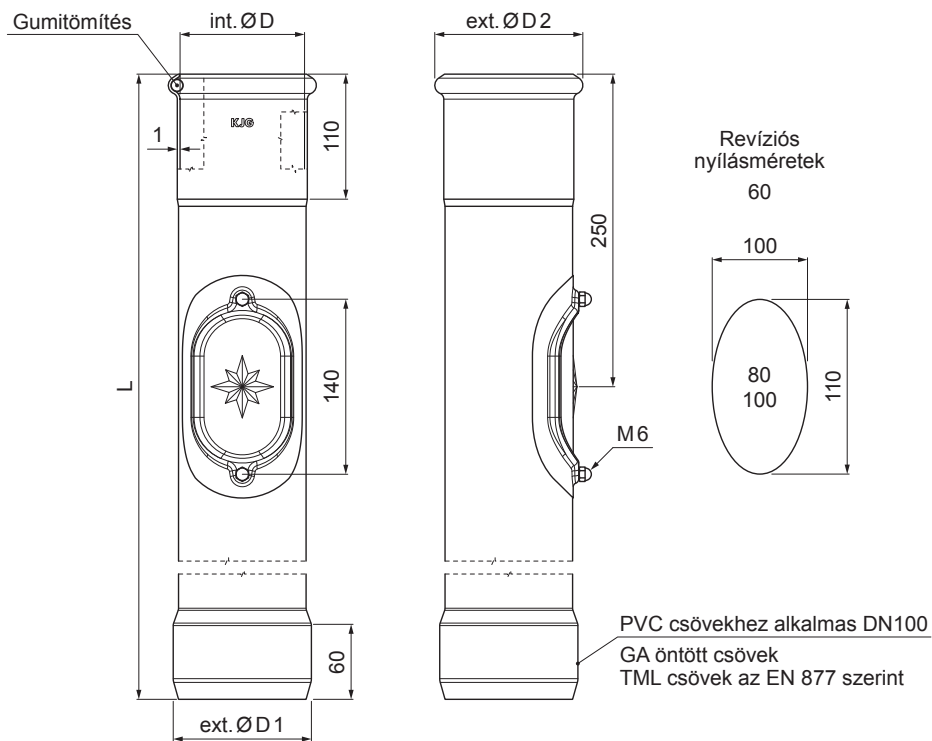

MŰSZAKI LAP

REVISO ÁLLVÁNYCSŐ SZÍN

P-POZR

TM Fastett acél – Barna – RAL 8028

INDEX	VÁLTOZÁS	DÁTUM	ALÁÍRÁS	KJG QUALITY®	Scan code for 3D model	
ANYAGMÁRKA			H.O.	TÖMEG kg	MÉRET	
MÉRET, FÉLKÉSZ TERMÉK				STN		
SEGÉDBERENDEZÉS				OSZTÁLYOZÁSI SZÁM		
KIDOLGOZTA Ing. Kluska M.		MEGJEGYZÉS		POZÍCIÓSZÁM		
KIPRÓBÁLTA		TECHNOLÓGUS		RAJZSZÁM		
TECHNOLÓGUS				KORÁBBI RAJZ		RAJZSZÁM
NÉV				Lapok száma		
Fastett acél reviso állványcső szín				P-POZR		
				Lap		

Létrehozva: 05.06.2026 04:39:30

Műszaki változások fenntartva

Méretek [mm]				
Néviéges méret	ØD	ØD1	ØD2	L
80	81	110	101	1000
100	101	110	118	1000
100	101	110	118	1500