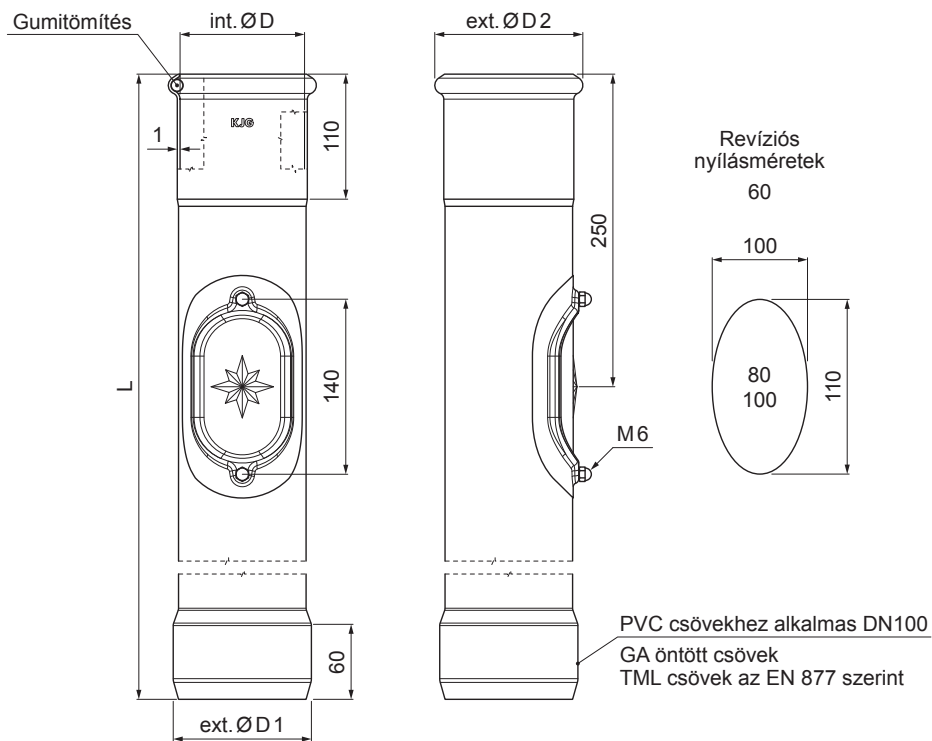

MŰSZAKI LAP

# REVISO ÁLLVÁNYCSŐ SZÍN

P-POZR

**TM** Fastett acél – Barna – RAL 8028

Méretek [mm]				
Néviéges méret	ØD	ØD1	ØD2	L
80	81	110	101	1000
100	101	110	118	1000
100	101	110	118	1500

INDEX	VÁLTOZÁS	DÁTUM	ALÁÍRÁS	KJG QUALITY®		Scan code for 3D model	QR
ANYAGMÁRKA			H.O.	TÖMEG kg		MÉRET	
MÉRET, FÉLKÉSZ TERMÉK				STN		OSZTÁLYOZÁSI SZÁM	
SEGÉDBERENDEZÉS				MEGJEGYZÉS		POZÍCIÓSZÁM	
KIDOLGOZTA Ing. Kluska M.		TECHNOLÓGUS		KORÁBBI RAJZ		RAJZSZÁM	
KIPRÓBÁLTA				KORÁBBI RAJZ		RAJZSZÁM	
NEV				KORÁBBI RAJZ		RAJZSZÁM	
Fastett acél reviso állványcső szín				Lapok száma		P-POZR Lap	