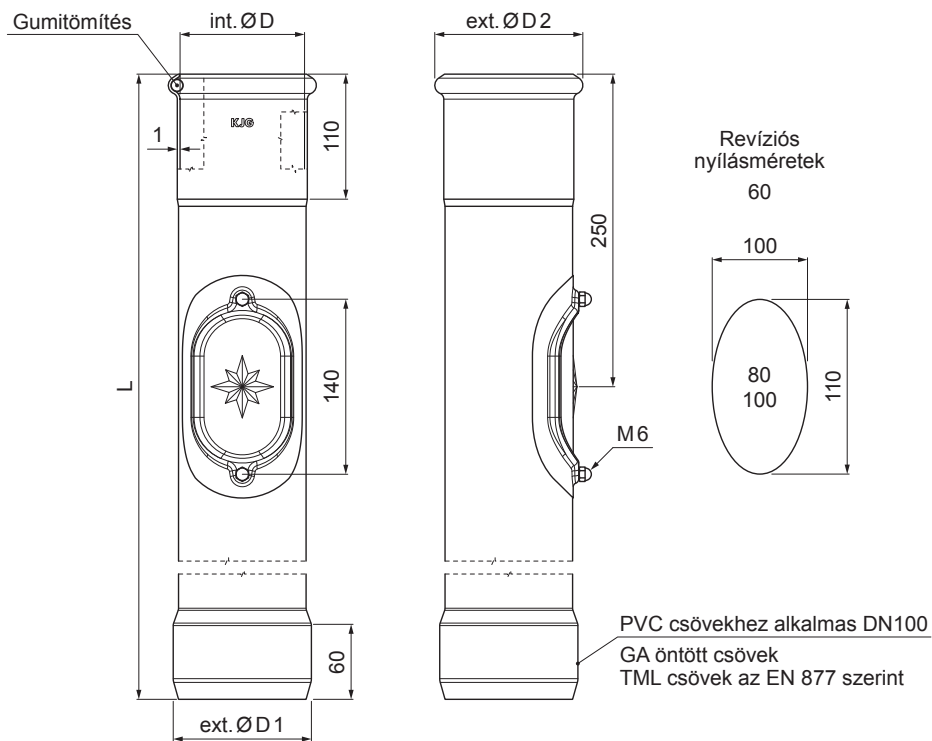

MŰSZAKI LAP

REVISO ÁLLVÁNYCSŐ SZÍN

P-POZR

IC Fastett acél – Fekete – RAL 9005

Méretek [mm]				
Néviéges méret	ØD	ØD1	ØD2	L
80	81	110	101	1000
100	101	110	118	1000
100	101	110	118	1500

INDEX	VÁLTOZÁS	DÁTUM	ALÁÍRÁS	KJG QUALITY®	Scan code for 3D model	
ANYAGMÁRKA			H.O.	TÖMEG kg	MÉRET	
MÉRET, FÉLKÉSZ TERMÉK			STN		OSZTÁLYOZÁSI SZÁM	
SEGÉDBERENDEZÉS			MEGJEGYZÉS		POZÍCIÓSZÁM	
KIDOLGOZTA Ing. Kluska M.			TECHNOLÓGUS		KORÁBBI RAJZ	
KIPRÓBÁLTA			RAJZSZÁM		RAJZSZÁM	
NÉV			Reviso állványcső szín		Lapok száma	P-POZR Lap