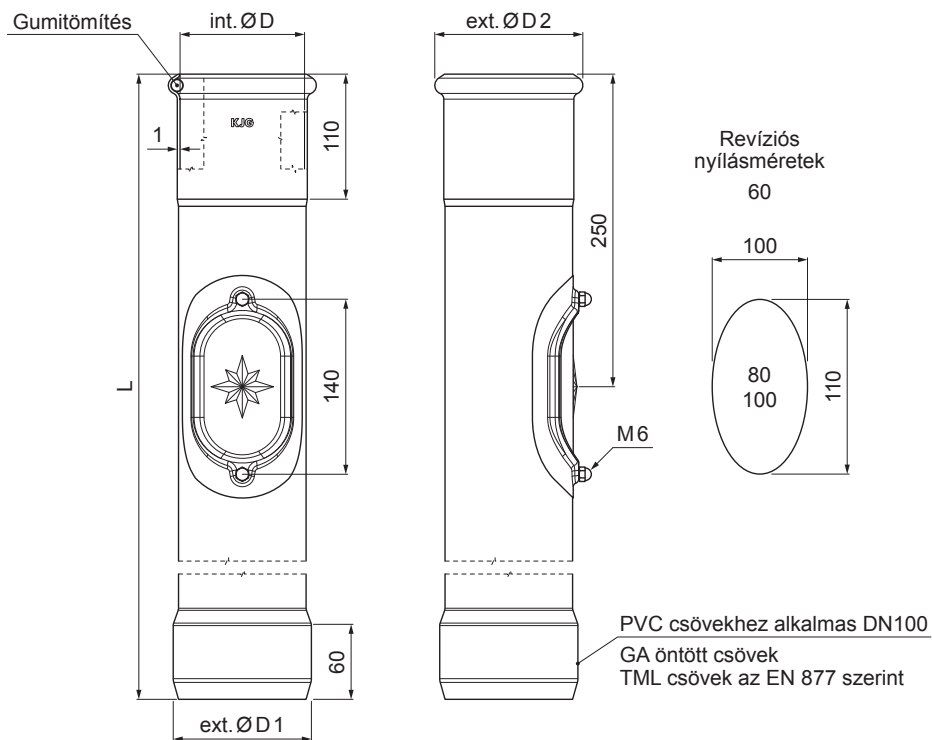

MŰSZAKI LAP

REVISO ÁLLVÁNYCSŐ SZÍN

P-POZR

OC Fastett acél – Bordó – RAL 3009

INDEX	VÁLTOZÁS	DÁTUM	ALÁÍRÁS	KJG QUALITY®	Scan code for 3D model	
ANYAGMÁRKA			H.O.	TÖMEG kg	MÉRET	
MÉRET, FÉLKÉSZ TERMÉK				STN	OSZTÁLYOZÁSI SZÁM	
SEGÉDBERENDEZÉS				MEGJEGYZÉS	POZÍCIÓSZÁM	
KIDOLGOZTA Ing. Kluska M.				KORÁBBI RAJZ	RAJZSZÁM	
KIPRÓBÁLTA		TECHNOLÓGUS				
NÉV				Lapok száma	Lap	
Reviso állványcső szín				P-POZR		

Létrehozva: 21.04.2026 22:14:09

Műszaki változások fenntartva

Méretek [mm]				
Néviéges méret	ØD	ØD1	ØD2	L
80	81	110	101	1000
100	101	110	118	1000
100	101	110	118	1500