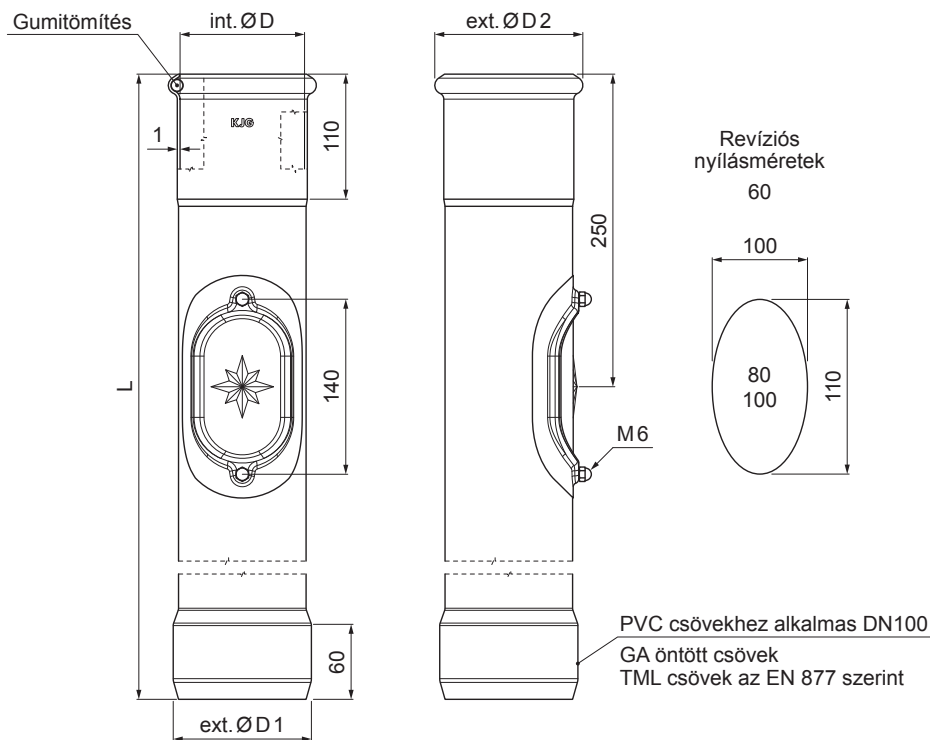

MŰSZAKI LAP

REVISO ÁLLVÁNYCSŐ SZÍN

P-POZR

OC Fastett acél – Bordó – RAL 3009

Méretek [mm]				
Néviéges méret	ØD	ØD1	ØD2	L
80	81	110	101	1000
100	101	110	118	1000
100	101	110	118	1500

INDEX	VÁLTOZÁS	DÁTUM	ALÁÍRÁS	KJG QUALITY®	Scan code for 3D model	
ANYAGMÁRKA			H.O.	TÖMEG kg	MÉRET	
MÉRET, FÉLKÉSZ TERMÉK				STN	OSZTÁLYOZÁSI SZÁM	
SEGÉDBERENDEZÉS				MEGJEGYZÉS	POZÍCIÓSZÁM	
KIDOLGOZTA Ing. Kluska M.				KORÁBBI RAJZ	RAJZSZÁM	
KIPRÓBÁLTA						
TECHNOLÓGUS			TECHNOLÓGUS			
NÉV			Reviso állványcső szín		Lap száma	P-POZR Lap