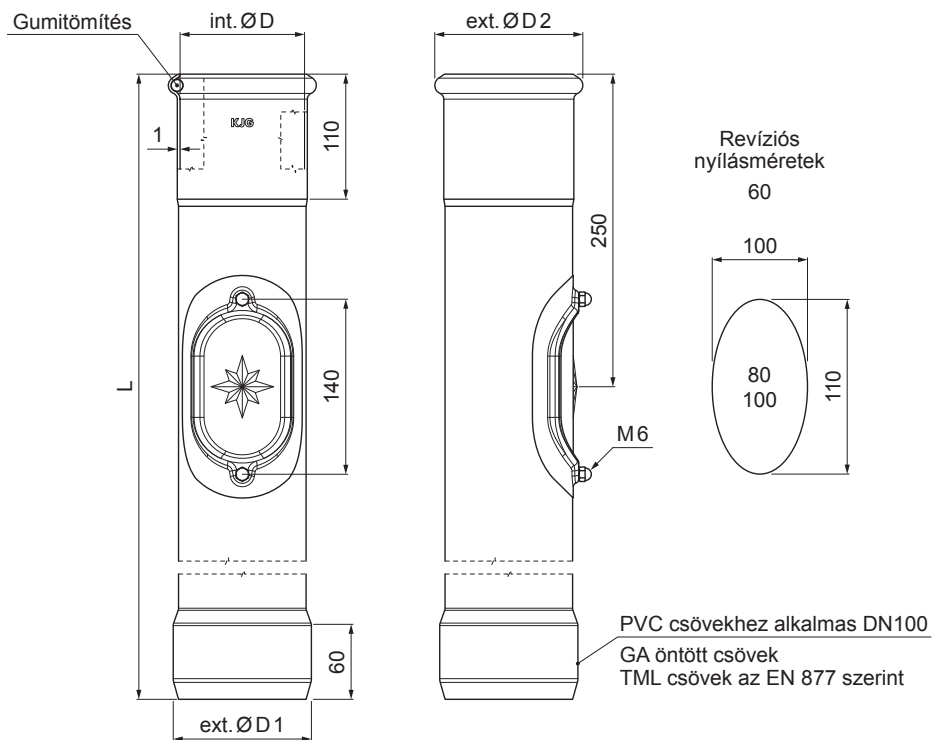

MŰSZAKI LAP

# REVISO ÁLLVÁNYCSŐ SZÍN

P-POZR

**OC** Fastett acél – Bordó – RAL 3009

INDEX	VÁLTOZÁS	DÁTUM	ALÁÍRÁS	<b>KJG</b> QUALITY®	Scan code for 3D model	
ANYAGMÁRKA			H.O.	TÖMEG kg	MÉRET	
MÉRET, FÉLKÉSZ TERMÉK				STN	OSZTÁLYOZÁSI SZÁM	
SEGÉDBERENDEZÉS				MEGJEGYZÉS	POZÍCIÓSZÁM	
KIDOLGOZTA Ing. Kluska M.				KORÁBBI RAJZ		
KIPRÓBÁLTA		TECHNOLÓGUS		RAJZSZÁM		
NÉV				Lapok száma	Lap	
Reviso állványcső szín				P-POZR		

Létrehozva: 07.03.2026 11:28:17

Műszaki változások fenntartva

Méretek [mm]				
Néviéges méret	ØD	ØD1	ØD2	L
80	81	110	101	1000
100	101	110	118	1000
100	101	110	118	1500