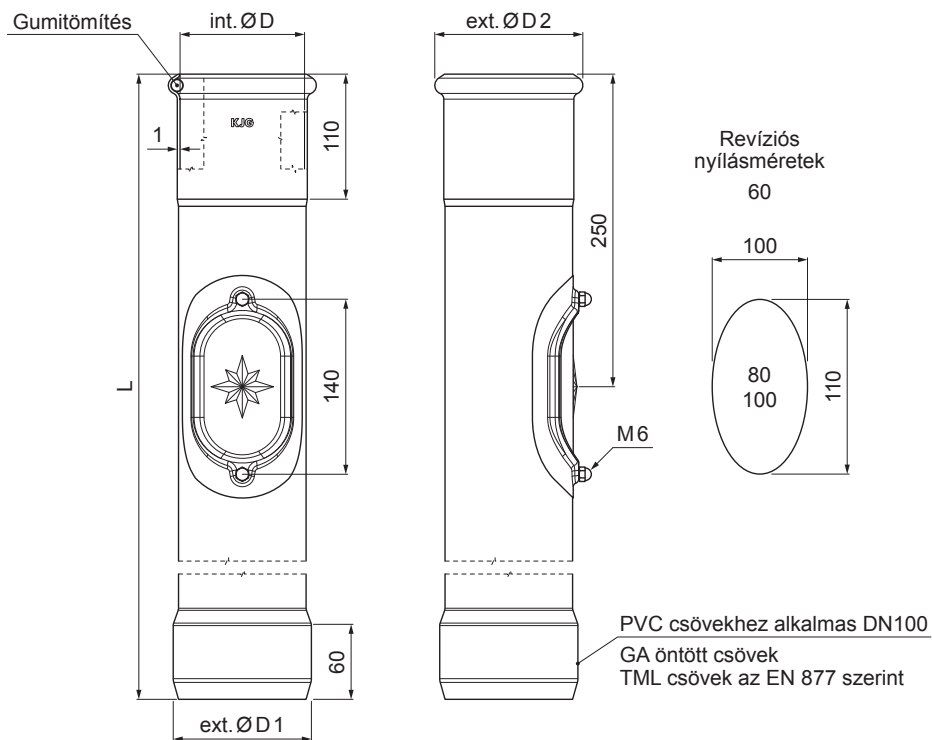

MŰSZAKI LAP

REVISO ÁLLVÁNYCSŐ SZÍN

P-POZR

MH Fastett acél – Cserépszín – RAL 8004

Méretek [mm]				
Néviéges méret	ØD	ØD1	ØD2	L
80	81	110	101	1000
100	101	110	118	1000
100	101	110	118	1500

INDEX	VÁLTOZÁS	DÁTUM	ALÁÍRÁS	KJG QUALITY®	Scan code for 3D model	
ANYAGMÁRKA			H.O.	TÖMEG kg	MÉRET	
MÉRET, FÉLKÉSZ TERMÉK			STN		OSZTÁLYOZÁSI SZÁM	
SEGÉDBERENDEZÉS			MEGJEGYZÉS		POZÍCIÓSZÁM	
KIDOLGOZTA Ing. Kluska M.			TECHNOLÓGUS		KORÁBBI RAJZ	
KIPRÓBÁLTA			RAJZSZÁM		RAJZSZÁM	
NÉV			Reviso állványcső szín		Lapok száma	P-POZR Lap