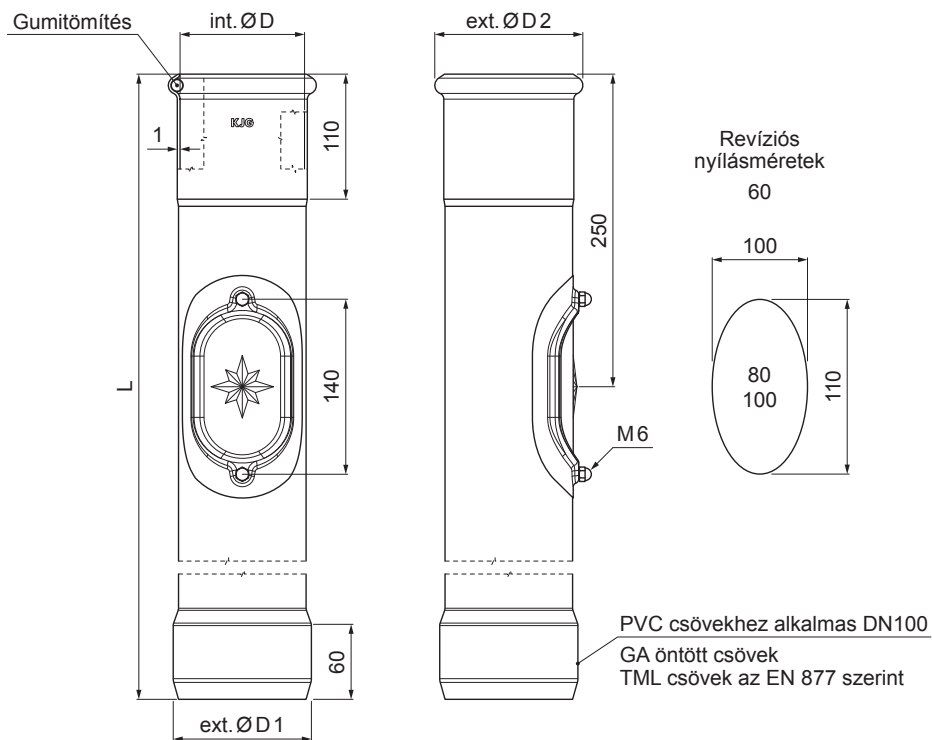

MŰSZAKI LAP

REVISO ÁLLVÁNYCSŐ SZÍN

P-POZR

MH Fastett acél – Cserépszín – RAL 8004

INDEX	VÁLTOZÁS	DÁTUM	ALÁÍRÁS	KJG QUALITY®	Scan code for 3D model	
ANYAGMÁRKA			H.O.	TÖMEG kg	MÉRET	
MÉRET, FÉLKÉSZ TERMÉK				STN	OSZTÁLYOZÁSI SZÁM	
SEGÉDBERENDEZÉS				MEGJEGYZÉS	POZÍCIÓSZÁM	
KIDOLGOZTA	Ing. Kluska M.			KORÁBBI RAJZ	RAJZSZÁM	
KIPRÓBÁLTA			TECHNOLÓGUS			
NÉV				Lapok száma	P-POZR	Lap
Reviso állványcső szín						

Létrehozva: 07.06.2026 09:54:38

Műszaki változások fenntartva

Méretetek [mm]				
Néviéges méret	ØD	ØD1	ØD2	L
80	81	110	101	1000
100	101	110	118	1000
100	101	110	118	1500