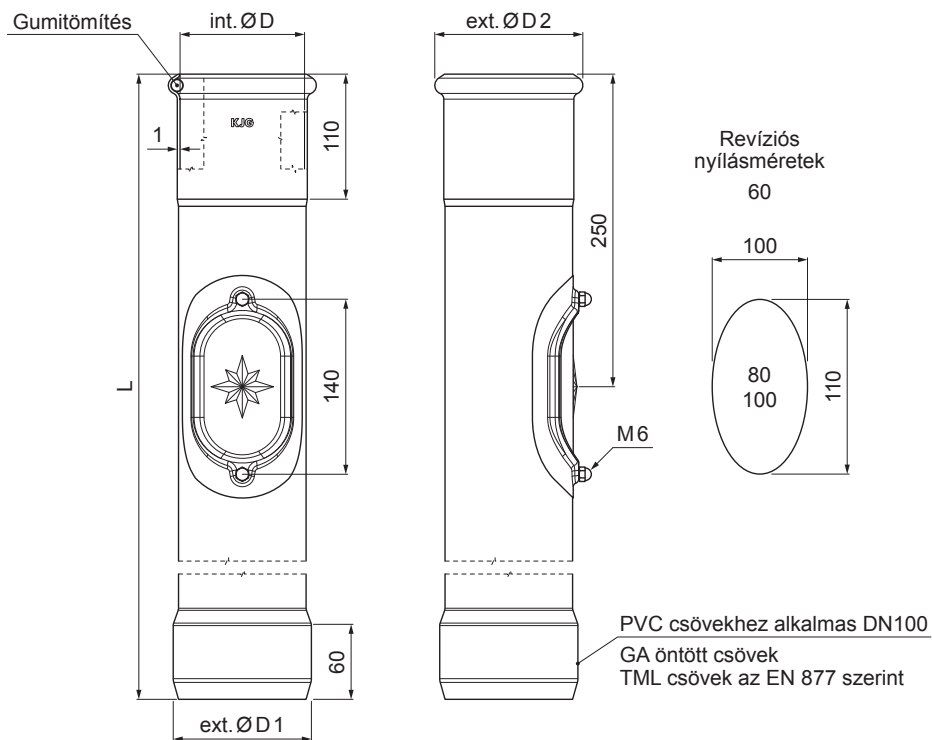

MŰSZAKI LAP

REVISO ÁLLVÁNYCSŐ SZÍN

P-POZR

SB Fastett acél – Törtfehér – RAL 9002

Méretek [mm]				
Néviéges méret	ØD	ØD1	ØD2	L
80	81	110	101	1000
100	101	110	118	1000
100	101	110	118	1500

INDEX	VÁLTOZÁS	DÁTUM	ALÁÍRÁS	KJG QUALITY®	Scan code for 3D model	
ANYAGMÁRKA			H.O.	TÖMEG kg	MÉRET	
MÉRET, FÉLKÉSZ TERMÉK				STN	OSZTÁLYOZÁSI SZÁM	
SEGÉDBERENDEZÉS				MEGJEGYZÉS	POZÍCIÓSZÁM	
KIDOLGOZTA Ing. Kluska M.				KORÁBBI RAJZ	RAJZSZÁM	
KIPRÓBÁLTA			TECHNOLÓGUS			
TECHNOLÓGUS						
NÉV			Reviso állványcső szín		Lapok száma	P-POZR Lap