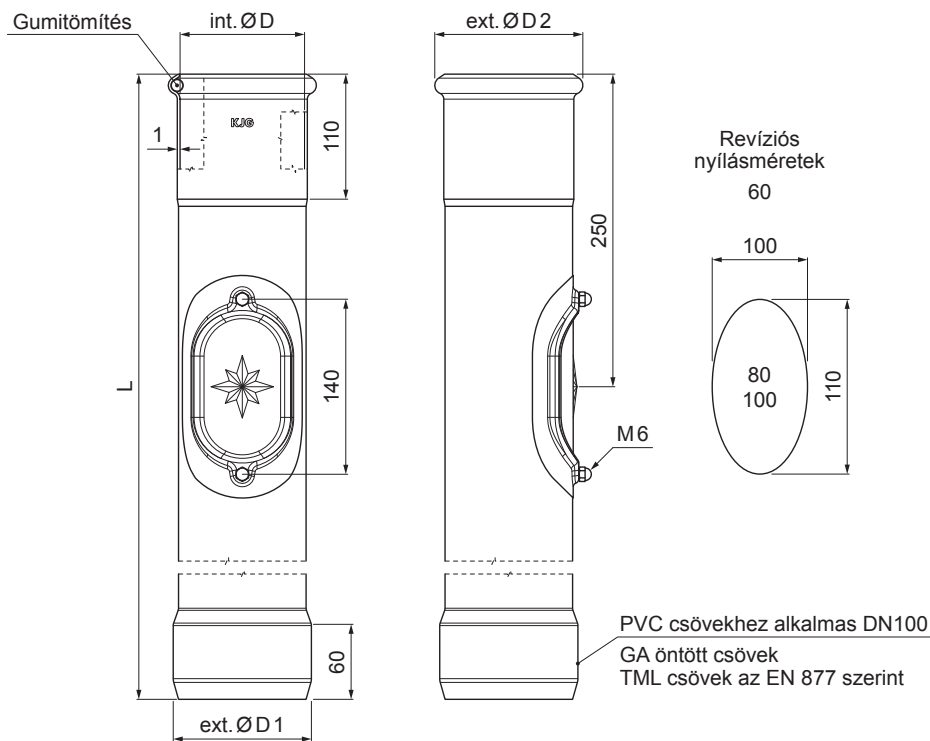

MŰSZAKI LAP

REVISO ÁLLVÁNYCSŐ SZÍN

P-POZR

SB Fastett acél – Törtfehér – RAL 9002

Méretek [mm]				
Néviéges méret	ØD	ØD1	ØD2	L
80	81	110	101	1000
100	101	110	118	1000
100	101	110	118	1500

INDEX	VÁLTOZÁS	DÁTUM	ALÁÍRÁS	KJG QUALITY®	Scan code for 3D model	
ANYAGMÁRKA			H.O.	TÖMEG kg	MÉRET	
MÉRET, FÉLKÉSZ TERMÉK				STN	OSZTÁLYOZÁSI SZÁM	
SEGÉDBERENDEZÉS				MEGJEGYZÉS	POZÍCIÓSZÁM	
KIDOLGOZTA Ing. Kluska M.				KORÁBBI RAJZ	RAJZSZÁM	
KIPRÓBÁLTA						
TECHNOLÓGUS			TECHNOLÓGUS			
NÉV			Reviso állványcső szín		Lapok száma	P-POZR Lap