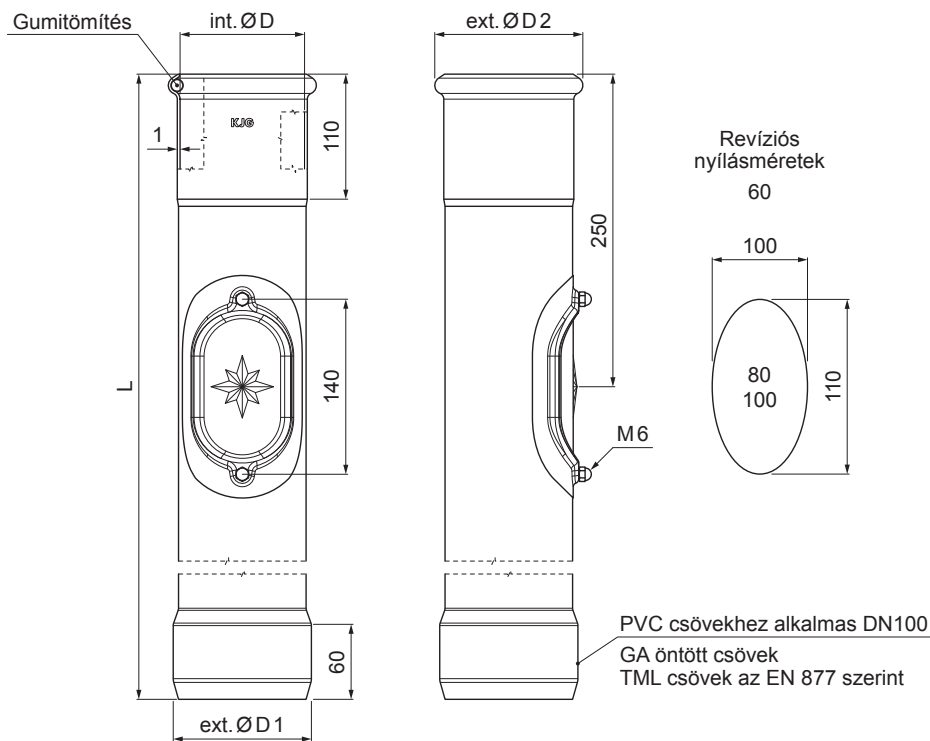

MŰSZAKI LAP

# REVISO ÁLLVÁNYCSŐ SZÍN

P-POZR

**BH** Fastett acél – Világos ezüst – RAL 9006

INDEX			DÁTUM	ALÁÍRÁS	<b>KJG</b> QUALITY®	Scan code for 3D model	
VÁLTOZÁS							
ANYAGMÁRKA			H.O.	TÖMEG kg	MÉRET		
MÉRET, FÉLKÉSZ TERMÉK				STN	OSZTÁLYOZÁSI SZÁM		
SEGÉDBERENDEZÉS				MEGJEGYZÉS	POZÍCIÓSZÁM		
KIDOLGOZTA Ing. Kluska M.				KORÁBBI RAJZ	RAJZSZÁM		
KIPRÓBÁLTA							
TECHNOLÓGUS	TECHNOLÓGUS						
NÉV	Reviso állványcső szín			Lapok száma	P-POZR		Lap

Létrehozva: 21.04.2026 15:13:46

Műszaki változások fenntartva

Méretek [mm]				
Néviéges méret	ØD	ØD1	ØD2	L
80	81	110	101	1000
100	101	110	118	1000
100	101	110	118	1500